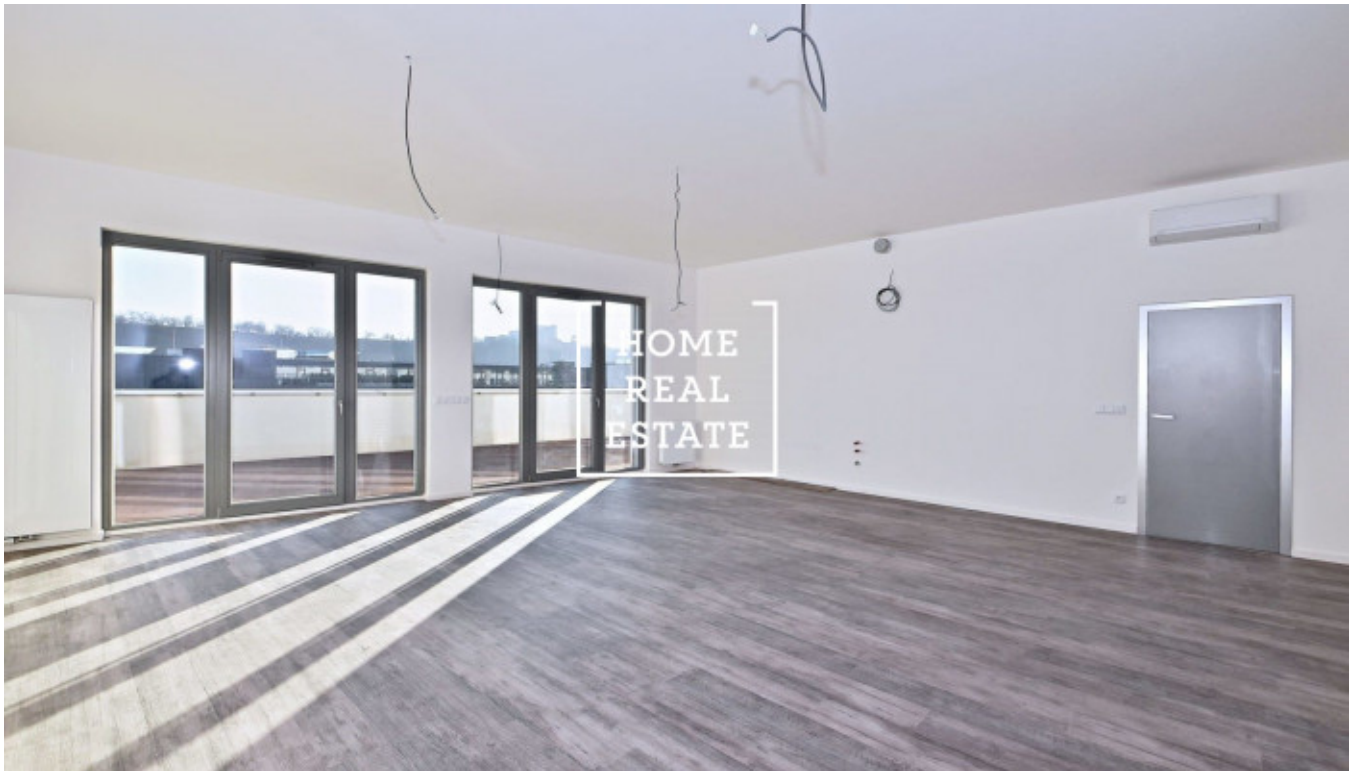

Продажа квартиры 5+kk, 154.9 m² - Za Karlínským přístavem, Praha 8

ID	35503	Предложение	Продажа
Группа	5+kk	Меблированная	Частично меблированная
Форма собственности	Частная	Общая площадь	154.9 m ²
Город	Прага	Район	Praha 8
Городская часть	Karlín	Статус	Реализовано