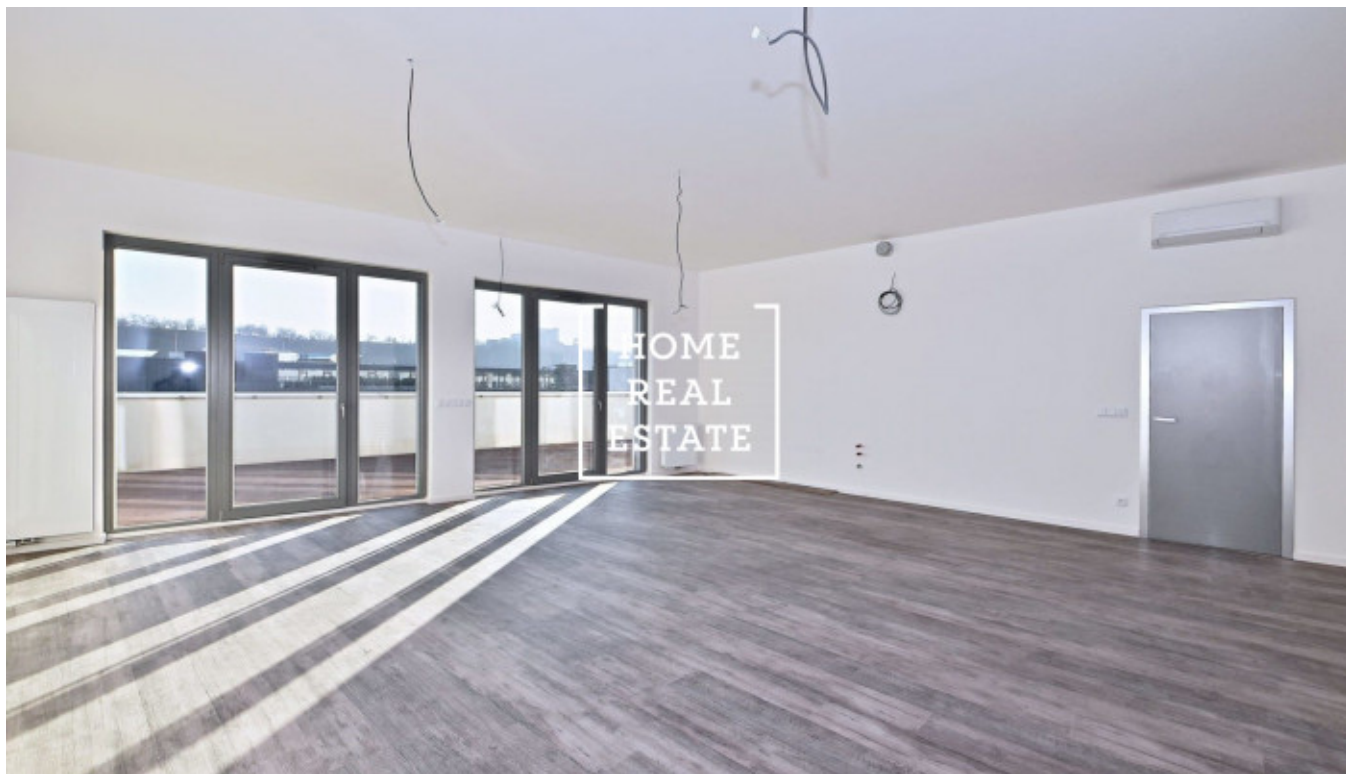

Продажа квартиры 5+kk, 154.9 m² - Za Karlínským přístavem, Praha 8

ID	35503	Предложение	Продажа
Группа	5+kk	Меблированная	Частично меблированная
Форма собственности	Частная	Общая площадь	154.9 m ²
Город	Прага	Район	Praha 8
Городская часть	Karlín	Статус	Реализовано