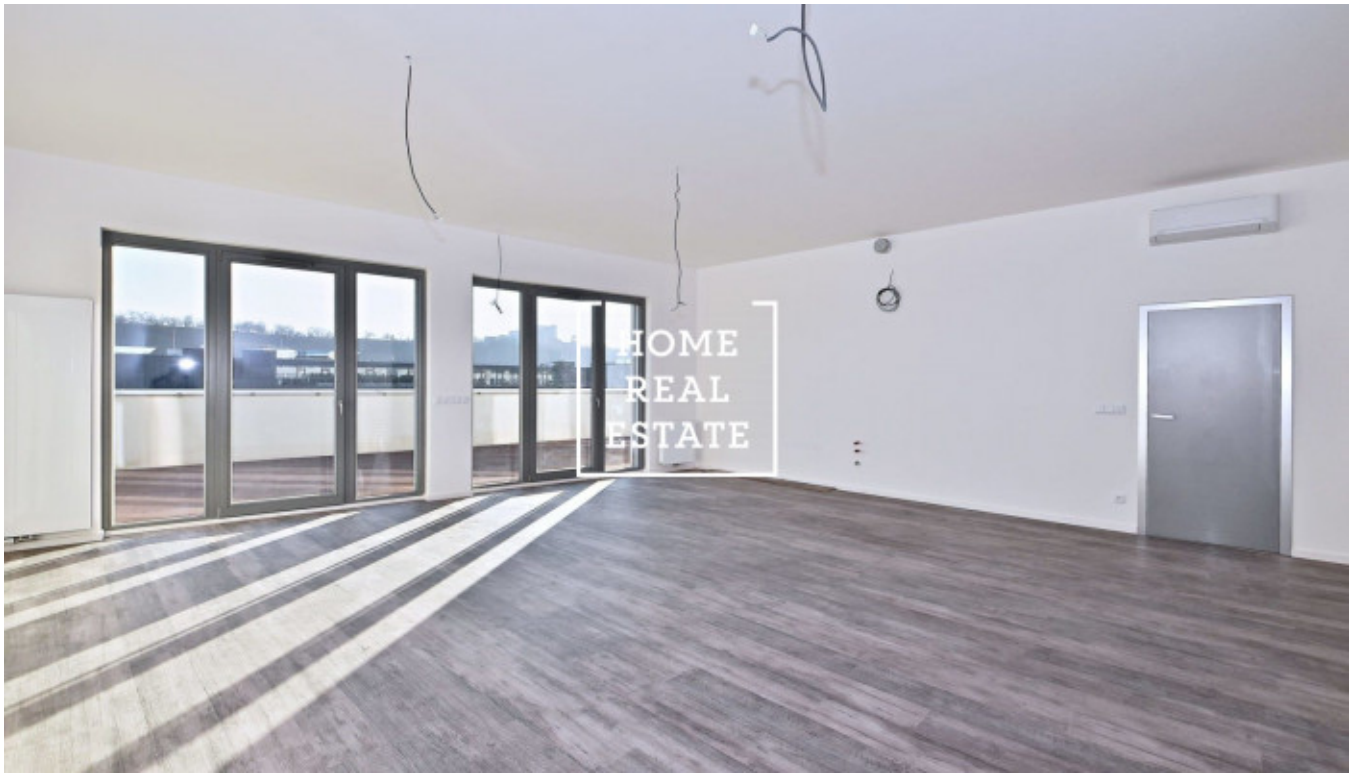

Продажа квартиры 5+kk, 154.9 m² - Za Karlínským přístavem, Praha 8

ID	35503	Предложение	Продажа
Группа	5+kk	Меблированная	Частично меблированная
Форма собственности	Частная	Общая площадь	154.9 m ²
Город	Прага	Район	Praha 8
Городская часть	Karlín	Статус	Реализовано