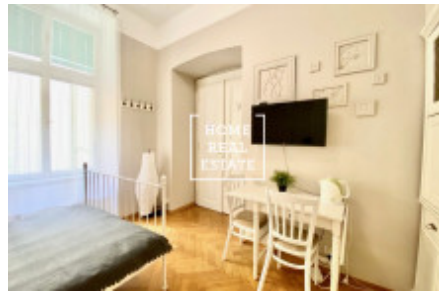

# Продажа квартиры 1+kk, 16 m2 - Masná, Praha 1

ID	<a href="#">35502</a>	Предложение	Продажа
Группа	1+kk	Меблированная	Меблированная
Форма собственности	Частная	Общая площадь	16 m <sup>2</sup>
Город	<a href="#">Прага</a>	Район	<a href="#">Praha 1</a>
Городская часть	<a href="#">Staré Město</a>	Статус	Реализовано