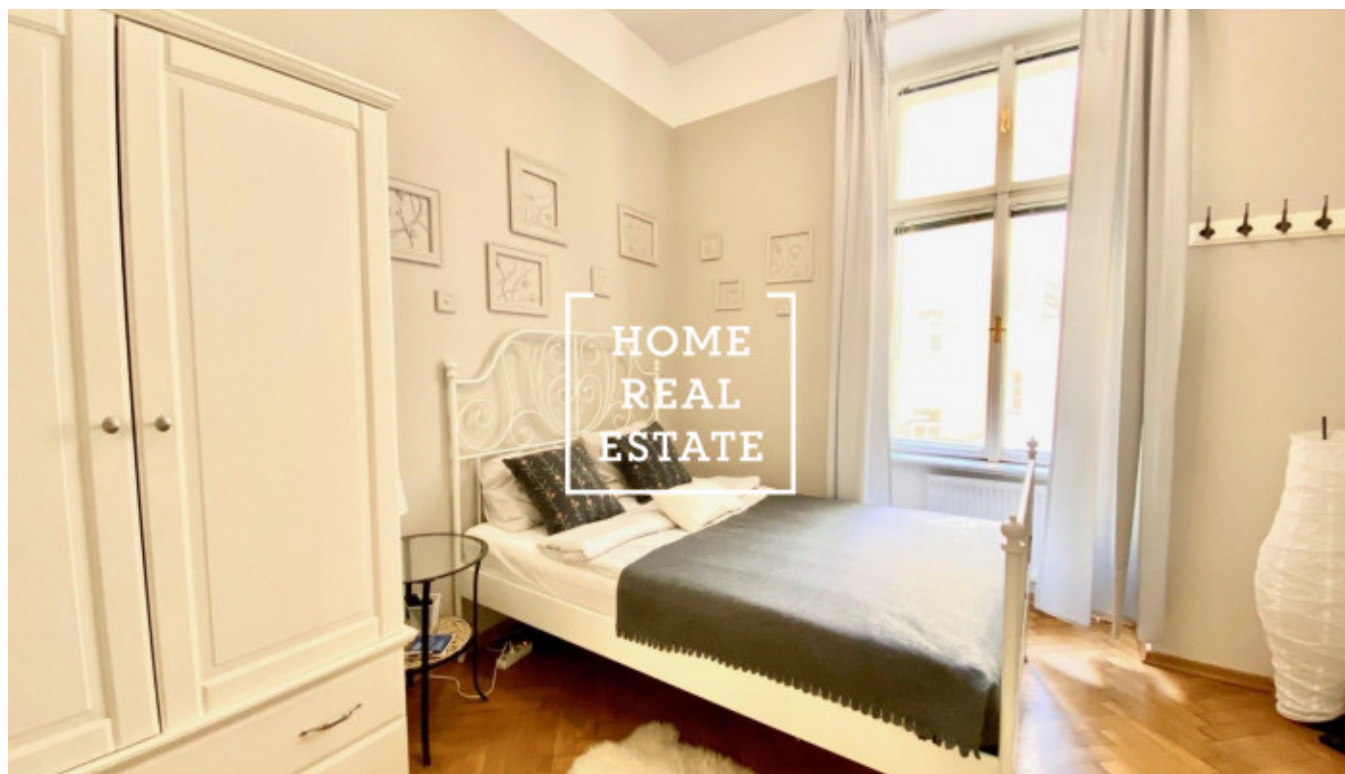

## Продажа квартиры 1+kk, 16 m2 - Masná, Praha 1

ID	<a href="#">35502</a>	Предложение	Продажа
Группа	1+kk	Меблированная	Меблированная
Форма собственности	Частная	Общая площадь	16 m <sup>2</sup>
Город	<a href="#">Прага</a>	Район	<a href="#">Praha 1</a>
Городская часть	<a href="#">Staré Město</a>	Статус	Реализовано