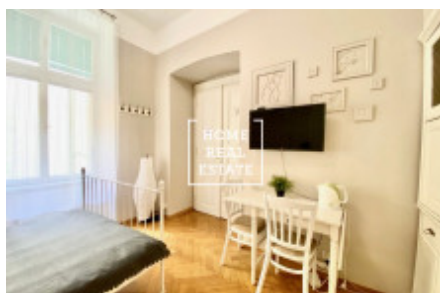

## Продажа квартиры 1+kk, 16 m2 - Masná, Praha 1

ID	<a href="#">35502</a>	Предложение	Продажа
Группа	1+kk	Меблированная	Меблированная
Форма собственности	Частная	Общая площадь	16 m <sup>2</sup>
Город	<a href="#">Прага</a>	Район	<a href="#">Praha 1</a>
Городская часть	<a href="#">Staré Město</a>	Статус	Реализовано