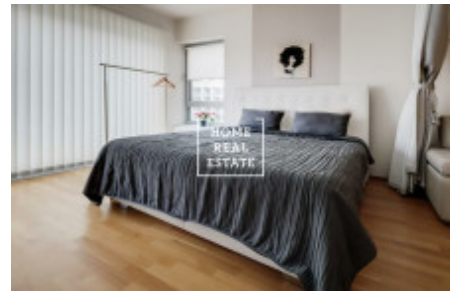

## Аренда квартиры 2+kk, 69 m<sup>2</sup> - Za Karlínským přístavem

ID	<a href="#">35501</a>
Предложение	Аренда
Группа	2+kk
Меблированная	Меблированная
Локация	Za Karlínským přístavem 683, Karlín, Česko
Форма собственности	Частная
Общая площадь	69 m <sup>2</sup>
Город	<a href="#">Прага</a>
Городская часть	<a href="#">Karlín</a>