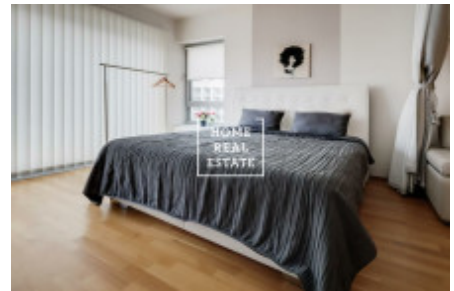

Аренда квартиры 2+kk, 69 m² - Za Karlínským přístavem

ID	35501	Предложение	Аренда
Группа	2+kk	Меблированная	Меблированная
Локация	Za Karlínským přístavem 683, Karlín, Česko	Форма собственности	Частная
Общая площадь	69 m ²	Город	Прага
Городская часть	Karlín	Статус	Реализовано