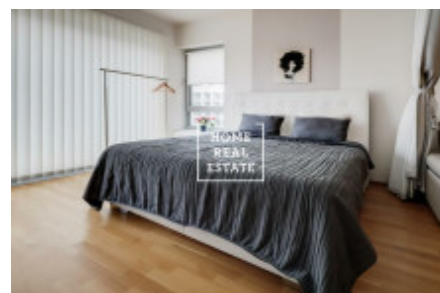

Аренда квартиры 2+kk, 69 m² - Za Karlínským přístavem

ID	35501	Предложение	Аренда
Группа	2+kk	Меблированная	Меблированная
Локация	Za Karlínským přístavem 683, Karlín, Česko	Форма собственности	Частная
Общая площадь	69 m ²	Город	Прага
Городская часть	Karlín	Статус	Реализовано