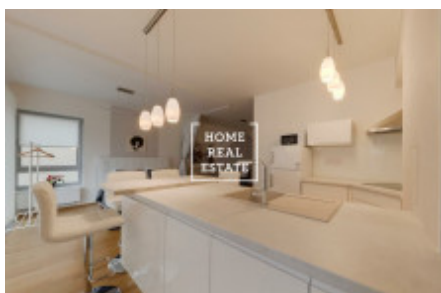

HOME
REAL
ESTATE

Аренда квартиры 2+kk, 69 m² - Za Karlínským přístavem

ID	35501	Предложение	Аренда
Группа	2+kk	Меблированная	Меблированная
Локация	Za Karlínským přístavem 683, Karlín, Česko	Форма собственности	Частная
Общая площадь	69 m ²	Город	Прага
Городская часть	Karlín	Статус	Реализовано