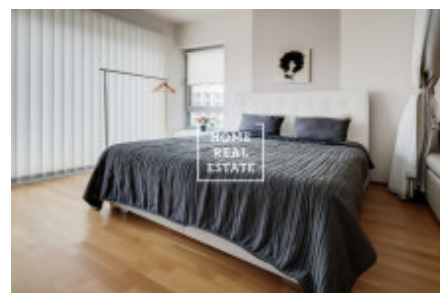

## Аренда квартиры 2+kk, 69 m<sup>2</sup> - Za Karlínským přístavem

ID	<a href="#">35501</a>	Предложение	Аренда
Группа	2+kk	Меблированная	Меблированная
Локация	Za Karlínským přístavem 683, Karlín, Česko	Форма собственности	Частная
Общая площадь	69 m <sup>2</sup>	Город	<a href="#">Прага</a>
Городская часть	<a href="#">Karlín</a>	Статус	Реализовано