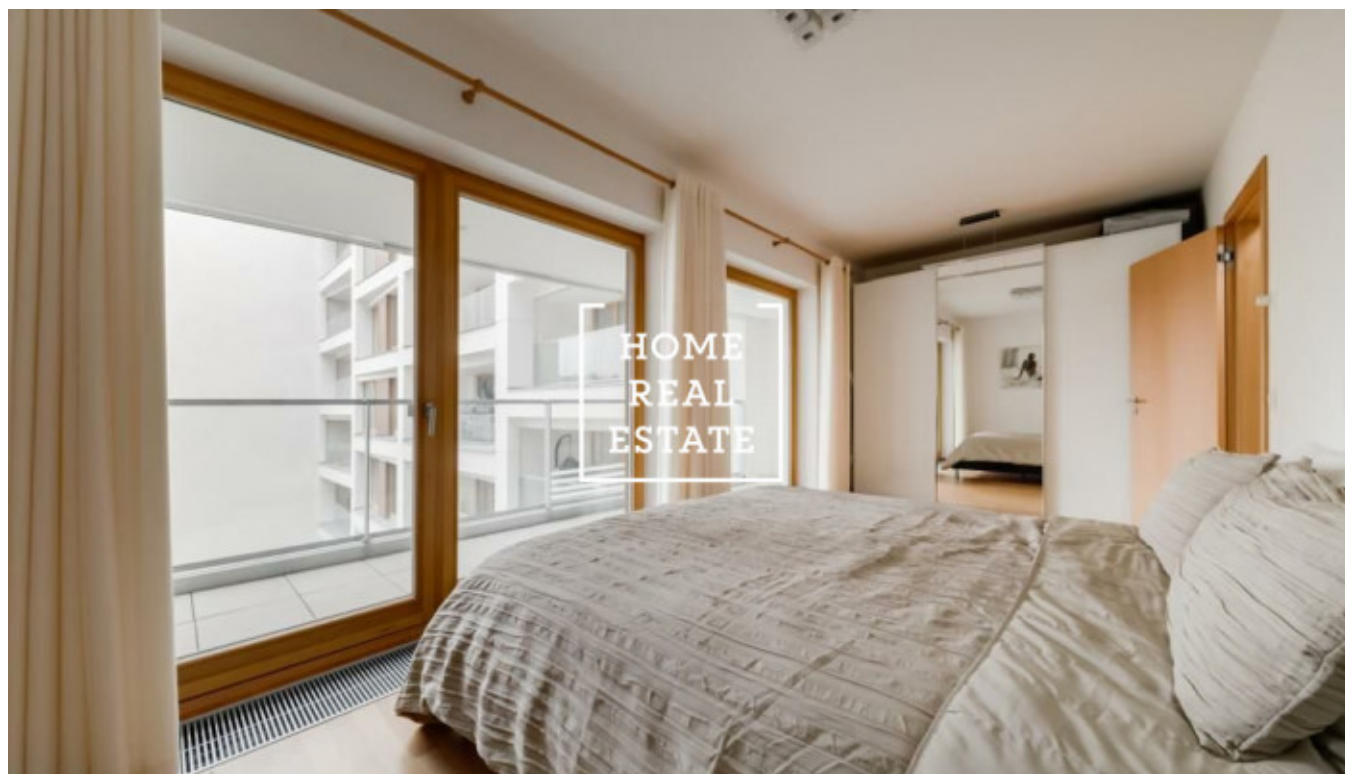

Аренда квартиры 2+kk, 69 m² - Za Karlínským přístavem

ID	35501	Предложение	Аренда
Группа	2+kk	Меблированная	Меблированная
Локация	Za Karlínským přístavem 683, Karlín, Česko	Форма собственности	Частная
Общая площадь	69 m ²	Город	Прага
Городская часть	Karlín	Статус	Реализовано