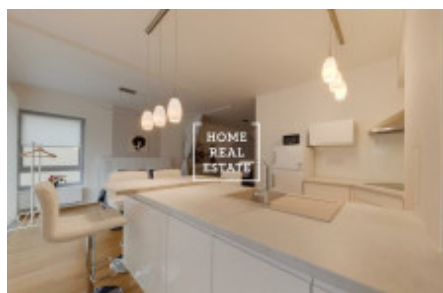

Аренда квартиры 2+kk, 69 m² - Za Karlínským přístavem

ID	35501	Предложение	Аренда
Группа	2+kk	Меблированная	Меблированная
Локация	Za Karlínským přístavem 683, Karlín, Česko	Форма собственности	Частная
Общая площадь	69 m ²	Город	Прага
Городская часть	Karlín	Статус	Реализовано