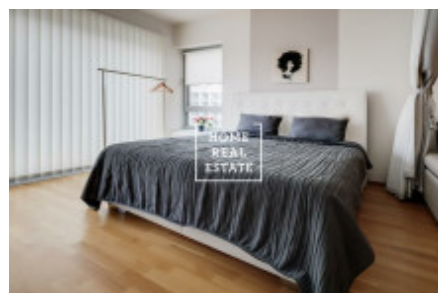

HOME
REAL
ESTATE

Аренда квартиры 2+kk, 69 m² - Za Karlínským přístavem

ID	35501	Предложение	Аренда
Группа	2+kk	Меблированная	Меблированная
Локация	Za Karlínským přístavem 683, Karlín, Česko	Форма собственности	Частная
Общая площадь	69 m ²	Город	Прага
Городская часть	Karlín	Статус	Реализовано