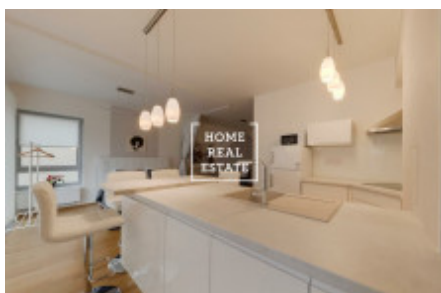

## Аренда квартиры 2+kk, 69 m<sup>2</sup> - Za Karlínským přístavem

ID	<a href="#">35501</a>	Предложение	Аренда
Группа	2+kk	Меблированная	Меблированная
Локация	Za Karlínským přístavem 683, Karlín, Česko	Форма собственности	Частная
Общая площадь	69 m <sup>2</sup>	Город	<a href="#">Прага</a>
Городская часть	<a href="#">Karlín</a>	Статус	Реализовано