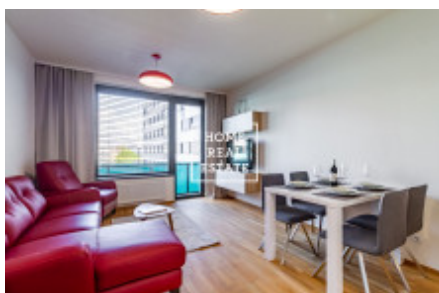

## Аренда квартиры 2+kk, 59 m<sup>2</sup> - Argentinská, Praha 7

ID  
Предложение  
Группа  
Меблированная  
Локация  
Форма собственности  
Общая площадь  
Город  
Район  
Городская часть

[35500](#)  
Аренда  
2+kk  
Меблированная  
Argentinská 32a, Praha 7-  
Holešovice, Česko  
Частная  
59 m<sup>2</sup>  
[Прага](#)  
[Praha 7](#)  
[Holešovice](#)