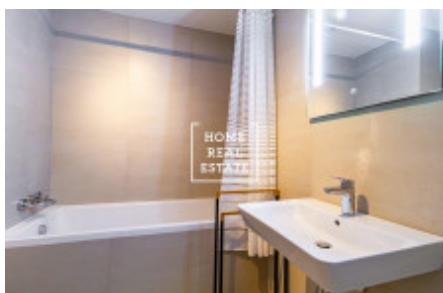

## Аренда квартиры 2+kk, 59 m<sup>2</sup> - Argentinská, Praha 7

ID  
Предложение  
Группа  
Меблированная  
Локация  
Форма собственности  
Общая площадь  
Город  
Район  
Городская часть

[35500](#)  
Аренда  
2+kk  
Меблированная  
Argentinská 32a, Praha 7-  
Holešovice, Česko  
Частная  
59 m<sup>2</sup>  
[Прага](#)  
[Praha 7](#)  
[Holešovice](#)