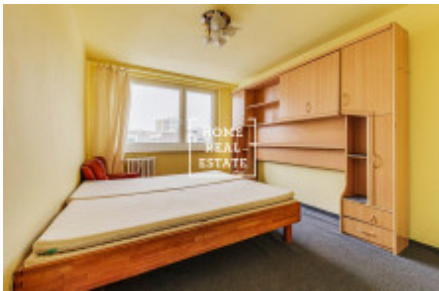

## Продажа квартиры 3+1, 105 m<sup>2</sup> - Seydlerova, Praha 5

ID	<a href="#">35497</a>	Предложение	Продажа
Группа	3+1	Меблированная	Меблированная
Форма собственности	Частная	Общая площадь	105 m <sup>2</sup>
Город	<a href="#">Прага</a>	Район	<a href="#">Praha 5</a>
Городская часть	<a href="#">Stodůlky</a>	Статус	Реализовано