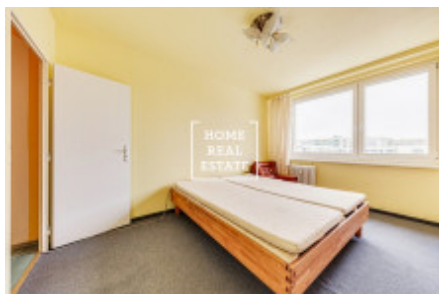

## Продажа квартиры 3+1, 105 m<sup>2</sup> - Seydlerova, Praha 5

ID	<a href="#">35497</a>	Предложение	Продажа
Группа	3+1	Меблированная	Меблированная
Форма собственности	Частная	Общая площадь	105 m <sup>2</sup>
Город	<a href="#">Прага</a>	Район	<a href="#">Praha 5</a>
Городская часть	<a href="#">Stodůlky</a>	Статус	Реализовано