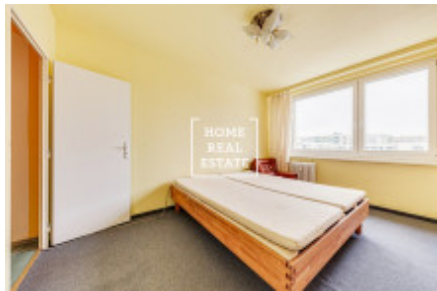

## Продажа квартиры 3+1, 105 m<sup>2</sup> - Seydlerova, Praha 5

ID	<a href="#">35497</a>	Предложение	Продажа
Группа	3+1	Меблированная	Меблированная
Форма собственности	Частная	Общая площадь	105 m <sup>2</sup>
Город	<a href="#">Прага</a>	Район	<a href="#">Praha 5</a>
Городская часть	<a href="#">Stodůlky</a>	Статус	Реализовано