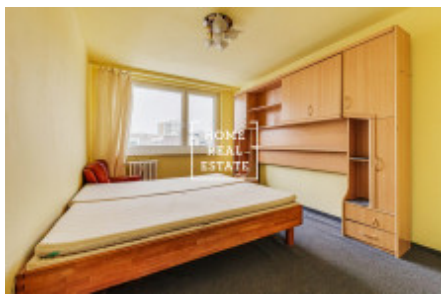

## Продажа квартиры 3+1, 105 m<sup>2</sup> - Seydlerova, Praha 5

ID	<a href="#">35497</a>	Предложение	Продажа
Группа	3+1	Меблированная	Меблированная
Форма собственности	Частная	Общая площадь	105 m <sup>2</sup>
Город	<a href="#">Прага</a>	Район	<a href="#">Praha 5</a>
Городская часть	<a href="#">Stodůlky</a>	Статус	Реализовано