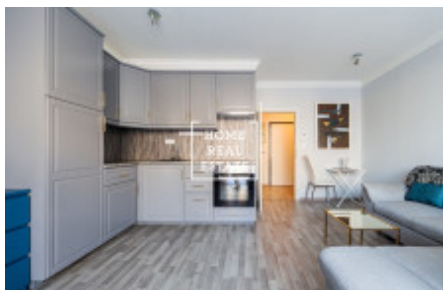

HOME
REAL
ESTATE

Аренда квартиры 1+kk, 40 m2 - Rižská

ID	35495
Предложение	Аренда
Группа	1+kk
Меблированная	Меблированная
Локация	Rižská 7, Praha 15, Česko
Форма собственности	Частная
Общая площадь	40 m ²
Город	Прага
Городская часть	Hostivař