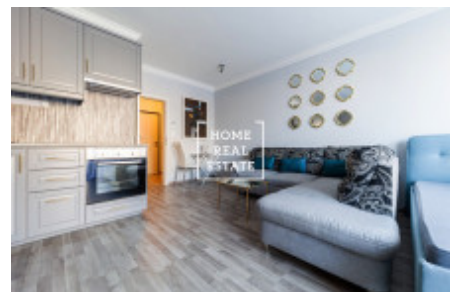

## Аренда квартиры 1+kk, 40 m2 - Řižská

ID	<a href="#">35495</a>	Предложение	Аренда
Группа	1+kk	Меблированная	Меблированная
Локация	Řižská 7, Praha 15, Česko	Форма собственности	Частная
Общая площадь	40 m <sup>2</sup>	Город	<a href="#">Прага</a>
Городская часть	<a href="#">Hostivař</a>	Статус	Реализовано