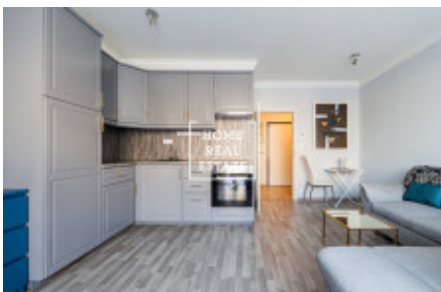

## Аренда квартиры 1+kk, 40 m2 - Řižská

ID	<a href="#">35495</a>	Предложение	Аренда
Группа	1+kk	Меблированная	Меблированная
Локация	Řižská 7, Praha 15, Česko	Форма собственности	Частная
Общая площадь	40 m <sup>2</sup>	Город	<a href="#">Прага</a>
Городская часть	<a href="#">Hostivař</a>	Статус	Реализовано