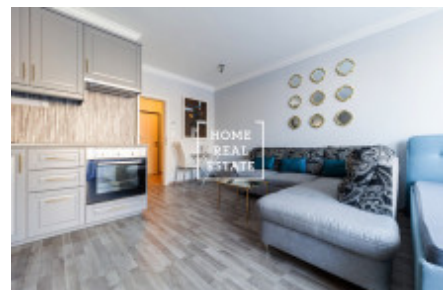

HOME
REAL
ESTATE

Аренда квартиры 1+kk, 40 m2 - Rižská

ID	35495
Предложение	Аренда
Группа	1+kk
Меблированная	Меблированная
Локация	Rižská 7, Praha 15, Česko
Форма собственности	Частная
Общая площадь	40 m ²
Город	Прага
Городская часть	Hostivař