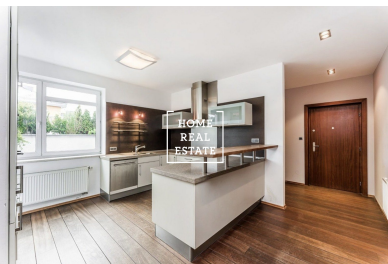

Продажа квартиры 3+kk, 150 m2 - Nepilova, Praha 9

**HOME
REAL
ESTATE**

ID
Предложение
Группа
Меблированная
Форма собственности
Общая площадь
Город
Район
Городская часть

[35491](#)
Продажа
3+kk
Меблированная
Частная
150 m²
[Прага](#)
[Praha 9](#)
[Vysočany](#)