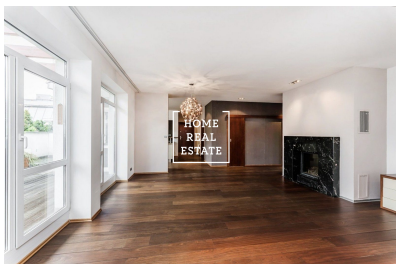

Продажа квартиры 3+kk, 150 m2 - Nepilova, Praha 9

**HOME
REAL
ESTATE**

ID
Предложение
Группа
Меблированная
Форма собственности
Общая площадь
Город
Район
Городская часть

[35491](#)
Продажа
3+kk
Меблированная
Частная
150 m²
[Прага](#)
[Praha 9](#)
[Vysočany](#)