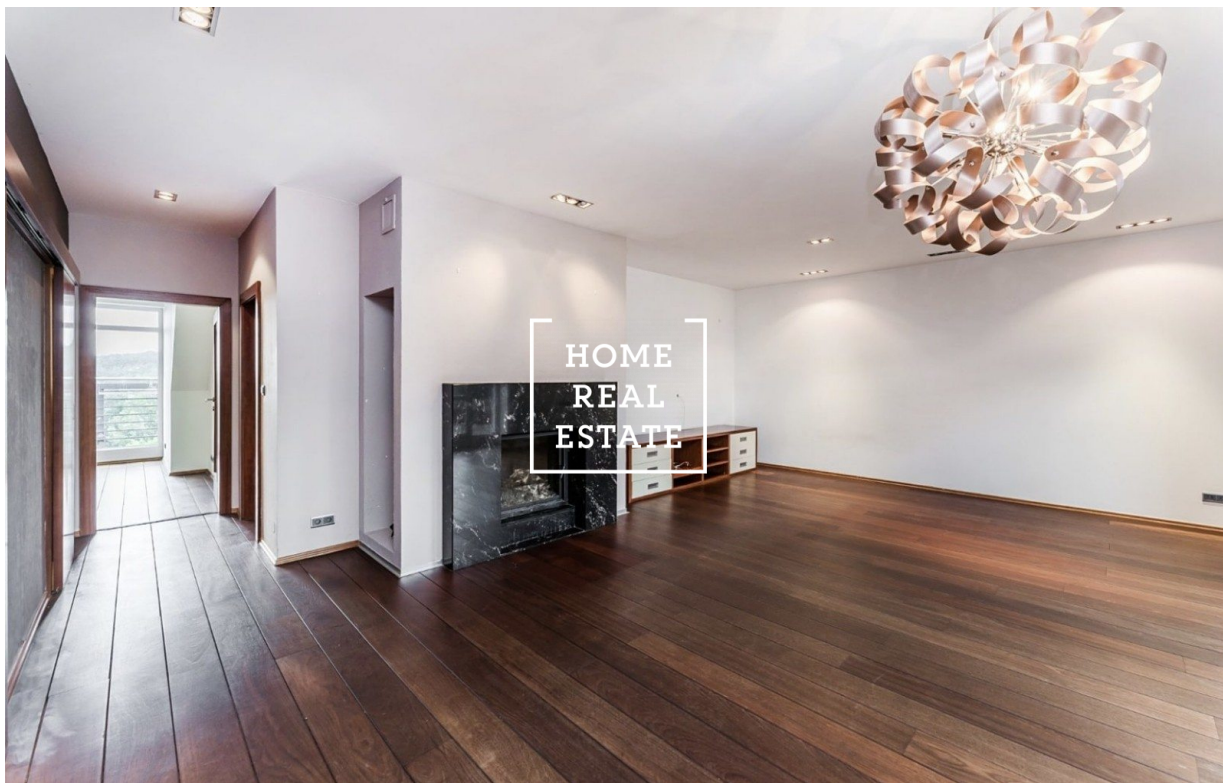

Продажа квартиры 3+kk, 150 m2 - Nepilova, Praha 9

**HOME
REAL
ESTATE**

ID
Предложение
Группа
Меблированная
Форма собственности
Общая площадь
Город
Район
Городская часть

[35491](#)
Продажа
3+kk
Меблированная
Частная
150 m²
[Прага](#)
[Praha 9](#)
[Vysočany](#)