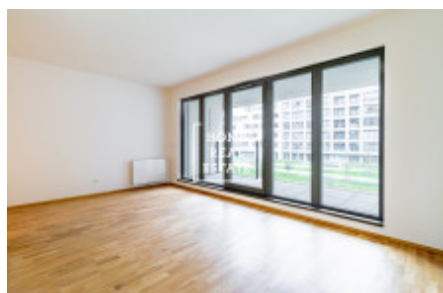

## Продажа квартиры 2+kk, 60 m<sup>2</sup> - Za Karlínským přístavem, Praha 8

ID	<a href="#">35490</a>	Предложение	Продажа
Группа	2+kk	Меблированная	Частично меблированная
Форма собственности	Частная	Общая площадь	60 m <sup>2</sup>
Парковка	Да	Город	<a href="#">Прага</a>
Район	<a href="#">Praha 8</a>	Городская часть	<a href="#">Karlín</a>
Статус	Реализовано		