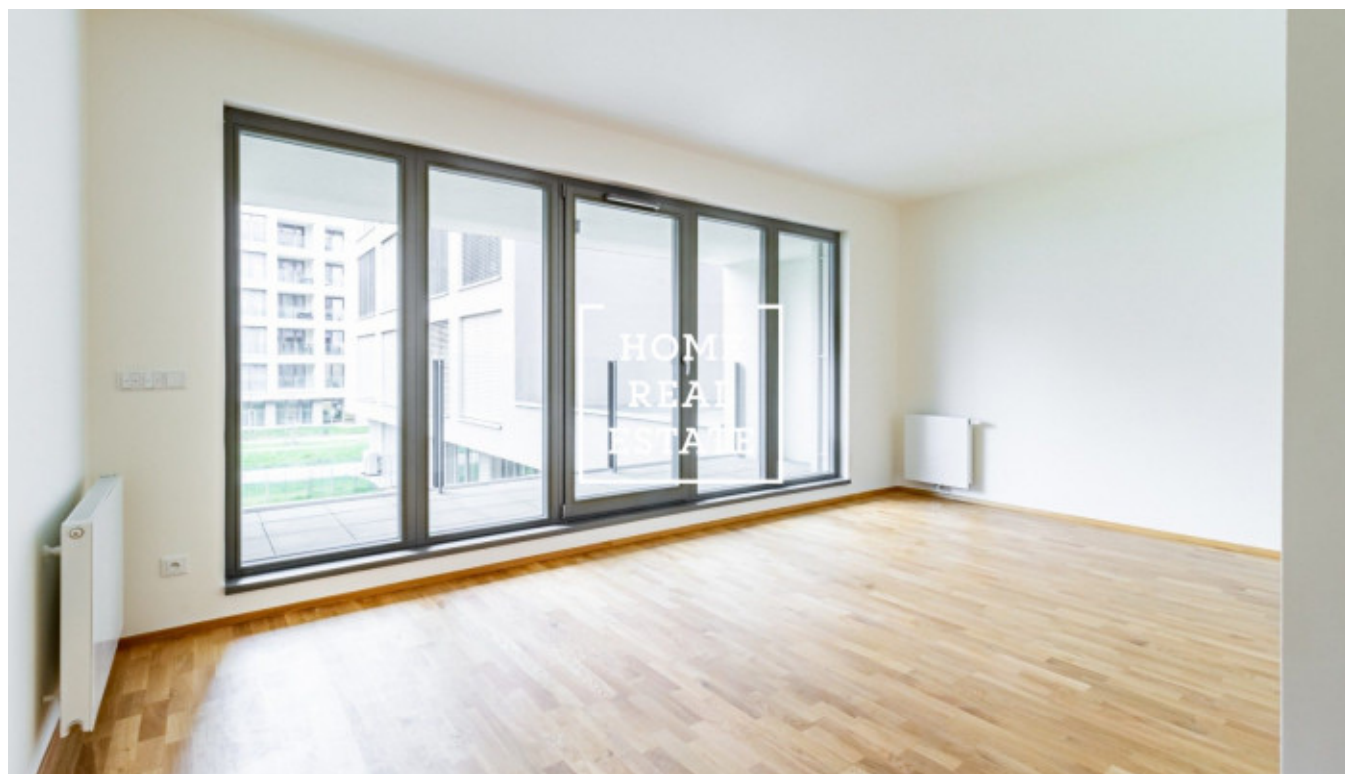

## Продажа квартиры 2+kk, 60 m<sup>2</sup> - Za Karlínským přístavem, Praha 8

ID	<a href="#">35490</a>	Предложение	Продажа
Группа	2+kk	Меблированная	Частично меблированная
Форма собственности	Частная	Общая площадь	60 m <sup>2</sup>
Парковка	Да	Город	<a href="#">Прага</a>
Район	<a href="#">Praha 8</a>	Городская часть	<a href="#">Karlín</a>
Статус	Реализовано		