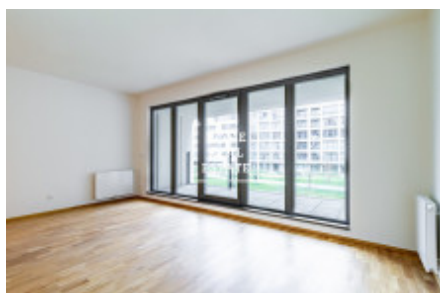

## Продажа квартиры 2+kk, 60 m<sup>2</sup> - Za Karlínským přístavem, Praha 8

ID	<a href="#">35490</a>	Предложение	Продажа
Группа	2+kk	Меблированная	Частично меблированная
Форма собственности	Частная	Общая площадь	60 m <sup>2</sup>
Парковка	Да	Город	<a href="#">Прага</a>
Район	<a href="#">Praha 8</a>	Городская часть	<a href="#">Karlín</a>
Статус	Реализовано		