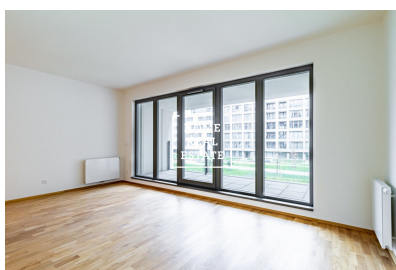

Продажа квартиры 2+kk, 60 m2 - Za Karlínským přístavem, Praha 8

**HOME
REAL
ESTATE**

ID	35490
Предложение	Продажа
Группа	2+kk
Меблированная	Частично меблированная
Форма собственности	Частная
Общая площадь	60 m ²
Парковка	Да
Город	Прага
Район	Praha 8
Городская часть	Karlín