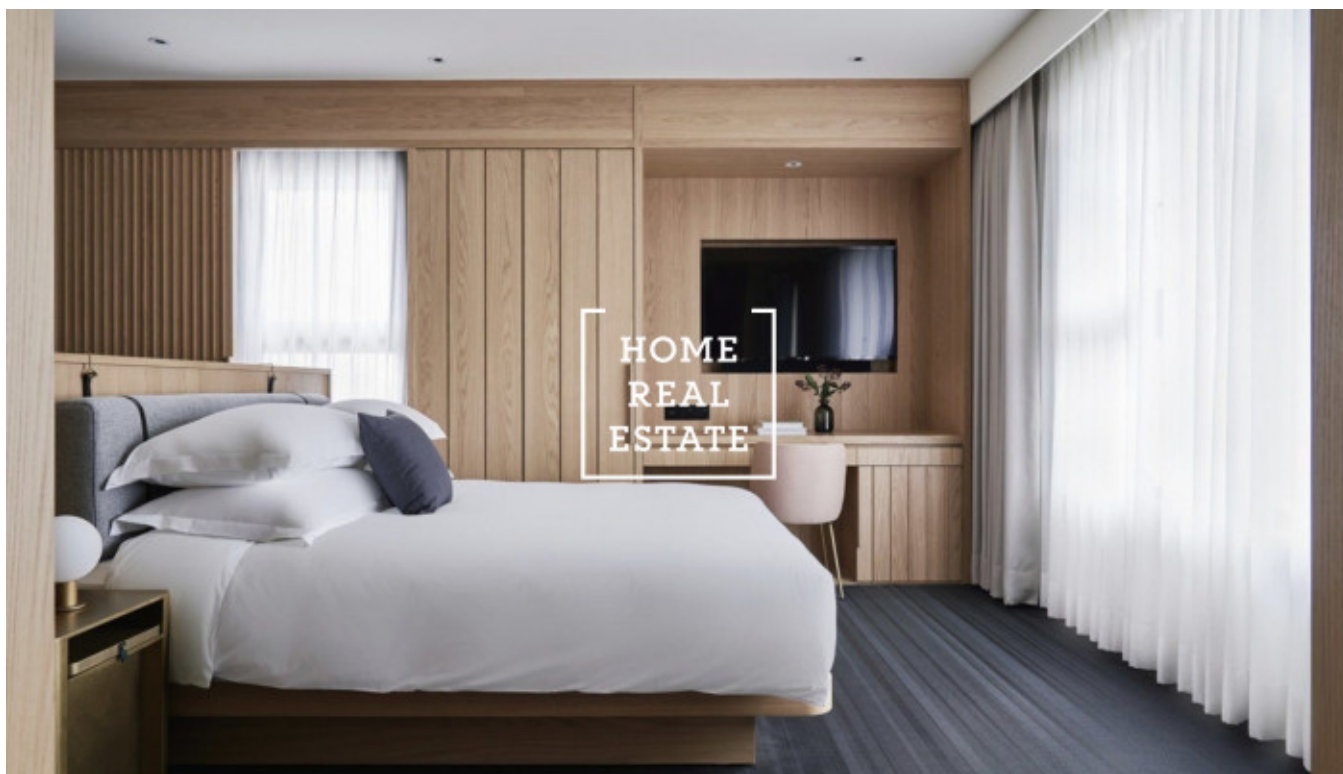

## Аренда квартиры 1+kk, 24 m<sup>2</sup> - Na Bělidle, Praha 5

ID  
Предложение  
Группа  
Меблированная  
Форма собственности  
Общая площадь  
Парковка  
Город  
Район  
Городская часть

[35481](#)  
Аренда  
1+kk  
Меблированная  
Частная  
24 m<sup>2</sup>  
Да  
[Прага](#)  
[Praha 5](#)  
[Smíchov](#)