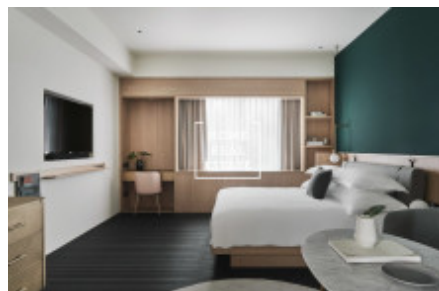

Аренда квартиры 1+kk, 24 m2 - Na Bělidle, Praha 5

ID	35481	Предложение	Аренда
Группа	1+kk	Меблированная	Меблированная
Форма собственности	Частная	Общая площадь	24 m ²
Парковка	Да	Город	Прага
Район	Прага 5	Городская часть	Smíchov
Статус	Реализовано		