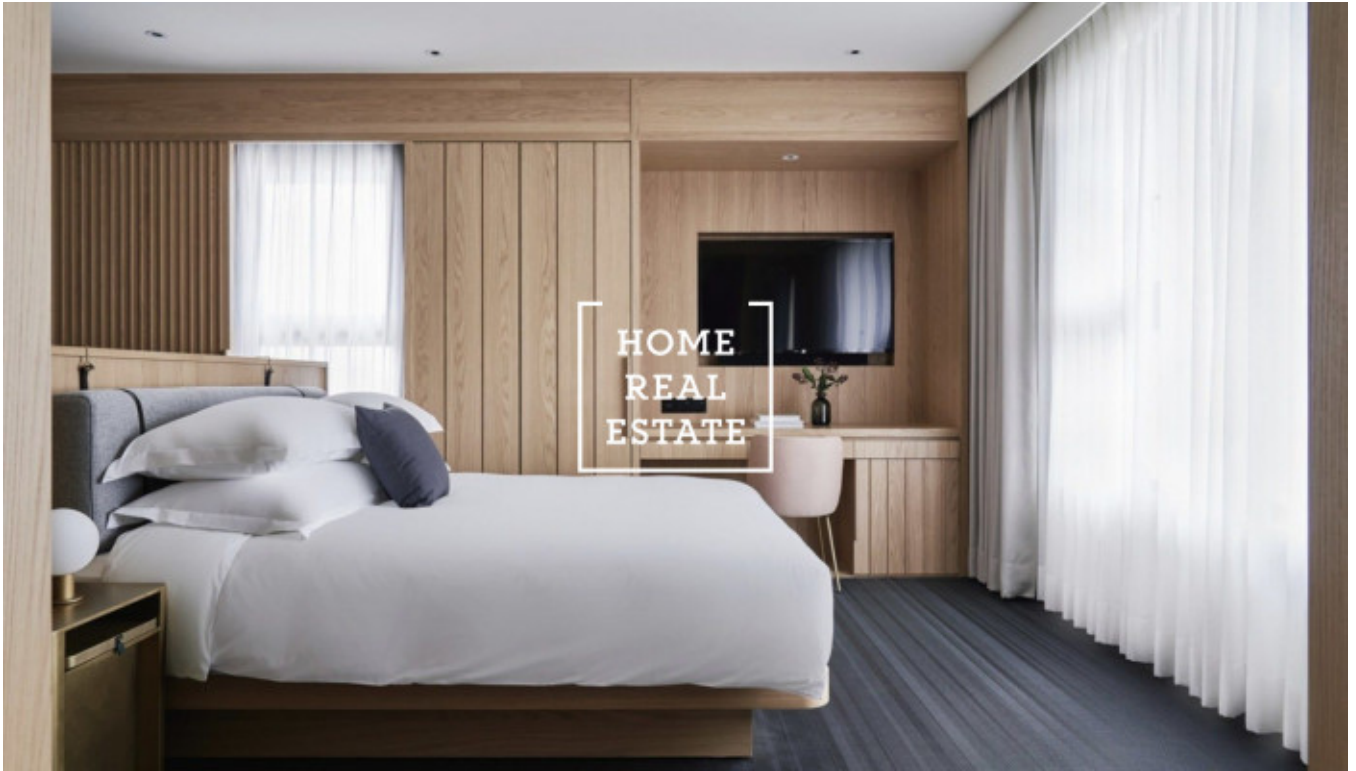

## Аренда квартиры 1+kk, 24 m<sup>2</sup> - Na Bělidle, Praha 5

ID	<a href="#">35481</a>	Предложение	Аренда
Группа	1+kk	Меблированная	Меблированная
Форма собственности	Частная	Общая площадь	24 m <sup>2</sup>
Парковка	Да	Город	<a href="#">Прага</a>
Район	<a href="#">Praha 5</a>	Городская часть	<a href="#">Smíchov</a>
Статус	Реализовано		