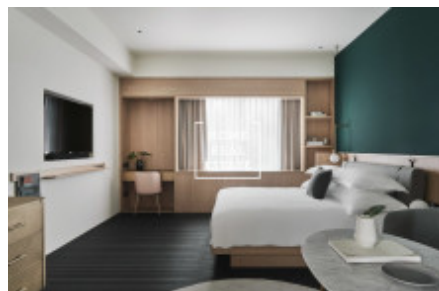

## Аренда квартиры 1+kk, 24 m<sup>2</sup> - Na Bělidle, Praha 5

ID	<a href="#">35481</a>	Предложение	Аренда
Группа	1+kk	Меблированная	Меблированная
Форма собственности	Частная	Общая площадь	24 m <sup>2</sup>
Парковка	Да	Город	<a href="#">Прага</a>
Район	<a href="#">Прага 5</a>	Городская часть	<a href="#">Smíchov</a>
Статус	Реализовано		