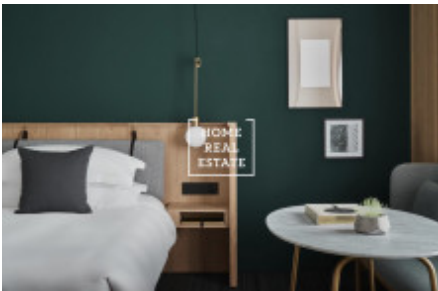

## Аренда квартиры 1+kk, 24 m<sup>2</sup> - Na Bělidle, Praha 5

ID	<a href="#">35481</a>	Предложение	Аренда
Группа	1+kk	Меблированная	Меблированная
Форма собственности	Частная	Общая площадь	24 m <sup>2</sup>
Парковка	Да	Город	<a href="#">Прага</a>
Район	<a href="#">Praha 5</a>	Городская часть	<a href="#">Smíchov</a>
Статус	Реализовано		