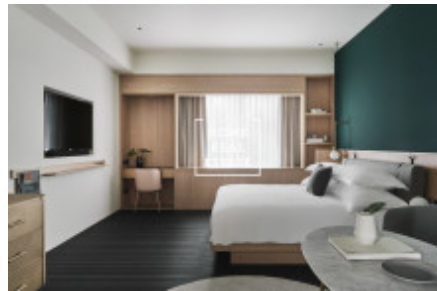

## Аренда квартиры 1+kk, 24 m<sup>2</sup> - Na Bělidle, Praha 5

ID	<a href="#">35481</a>	Предложение	Аренда
Группа	1+kk	Меблированная	Меблированная
Форма собственности	Частная	Общая площадь	24 m <sup>2</sup>
Парковка	Да	Город	<a href="#">Прага</a>
Район	<a href="#">Praha 5</a>	Городская часть	<a href="#">Smíchov</a>
Статус	Реализовано		