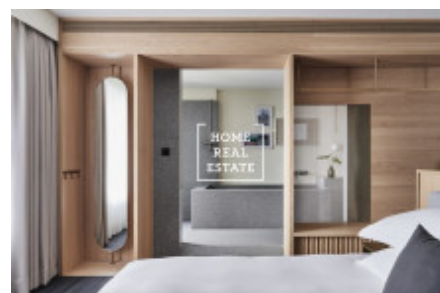

## Аренда квартиры 1+kk, 24 m<sup>2</sup> - Na Bělidle, Praha 5

ID  
Предложение  
Группа  
Меблированная  
Форма собственности  
Общая площадь  
Парковка  
Город  
Район  
Городская часть

[35481](#)  
Аренда  
1+kk  
Меблированная  
Частная  
24 m<sup>2</sup>  
Да  
[Прага](#)  
[Praha 5](#)  
[Smíchov](#)