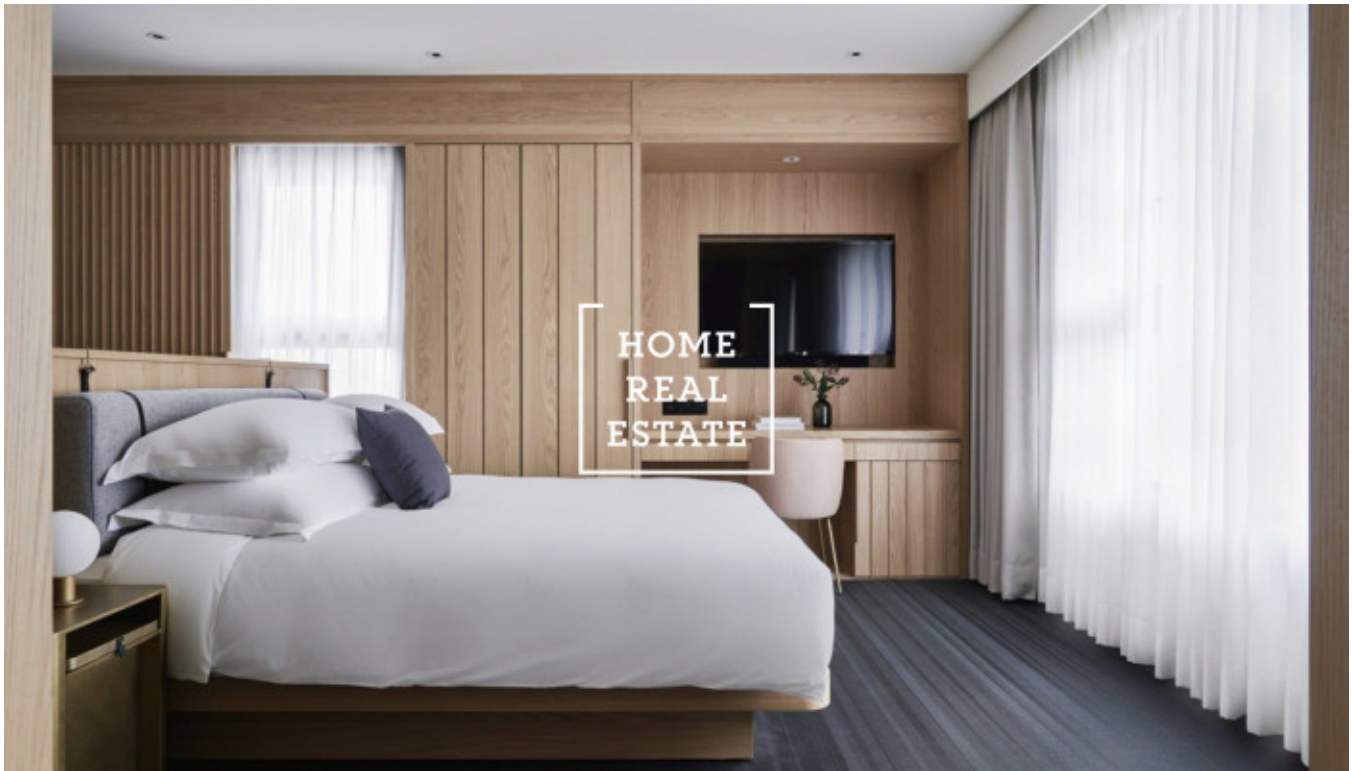

## Аренда квартиры 1+kk, 24 m<sup>2</sup> - Na Bělidle, Praha 5

ID	<a href="#">35481</a>	Предложение	Аренда
Группа	1+kk	Меблированная	Меблированная
Форма собственности	Частная	Общая площадь	24 m <sup>2</sup>
Парковка	Да	Город	<a href="#">Прага</a>
Район	<a href="#">Прага 5</a>	Городская часть	<a href="#">Smíchov</a>
Статус	Реализовано		