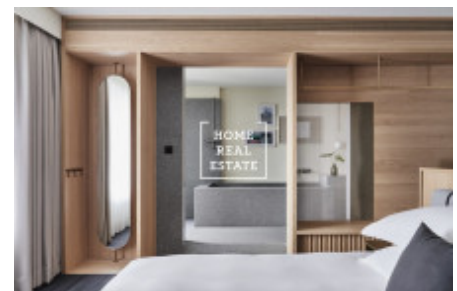

Аренда квартиры 1+kk, 24 m2 - Na Bělidle, Praha 5

ID	35481	Предложение	Аренда
Группа	1+kk	Меблированная	Меблированная
Форма собственности	Частная	Общая площадь	24 m ²
Парковка	Да	Город	Прага
Район	Прага 5	Городская часть	Smíchov
Статус	Реализовано		