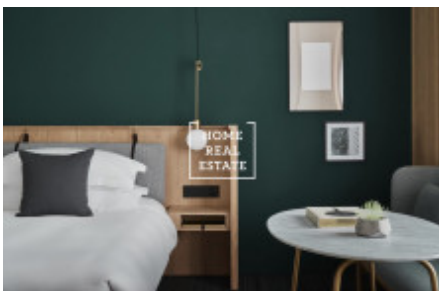

Аренда квартиры 1+kk, 24 m2 - Na Bělidle, Praha 5

ID	35481	Предложение	Аренда
Группа	1+kk	Меблированная	Меблированная
Форма собственности	Частная	Общая площадь	24 m ²
Парковка	Да	Город	Прага
Район	Прага 5	Городская часть	Smíchov
Статус	Реализовано		