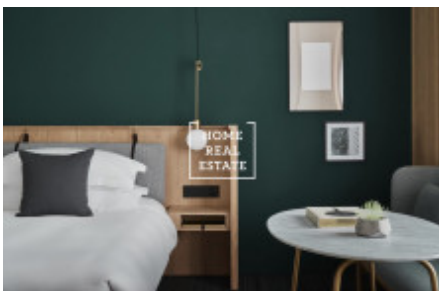

## Аренда квартиры 1+kk, 24 m<sup>2</sup> - Na Bělidle, Praha 5

ID	<a href="#">35481</a>	Предложение	Аренда
Группа	1+kk	Меблированная	Меблированная
Форма собственности	Частная	Общая площадь	24 m <sup>2</sup>
Парковка	Да	Город	<a href="#">Прага</a>
Район	<a href="#">Прага 5</a>	Городская часть	<a href="#">Smíchov</a>
Статус	Реализовано		