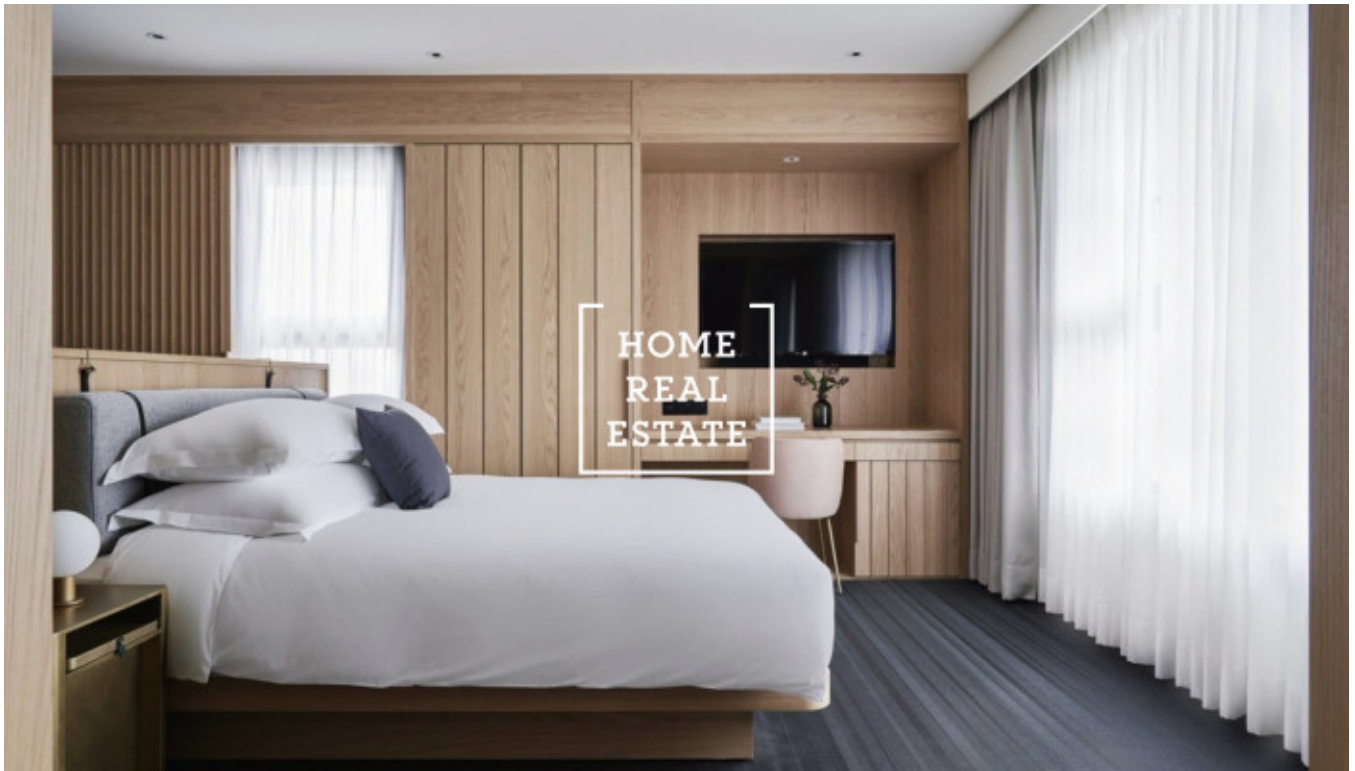

Аренда квартиры 1+kk, 24 m2 - Na Bělidle, Praha 5

ID	35481	Предложение	Аренда
Группа	1+kk	Меблированная	Меблированная
Форма собственности	Частная	Общая площадь	24 m ²
Парковка	Да	Город	Прага
Район	Прага 5	Городская часть	Smíchov
Статус	Реализовано		