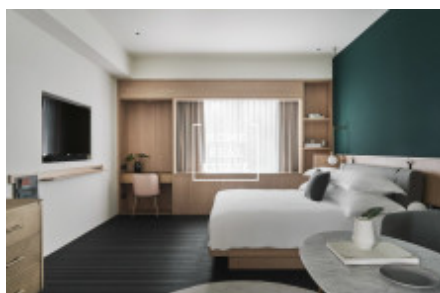

## Аренда квартиры 1+kk, 24 m<sup>2</sup> - Na Bělidle, Praha 5

ID  
Предложение  
Группа  
Меблированная  
Форма собственности  
Общая площадь  
Парковка  
Город  
Район  
Городская часть

[35481](#)  
Аренда  
1+kk  
Меблированная  
Частная  
24 m<sup>2</sup>  
Да  
[Прага](#)  
[Praha 5](#)  
[Smíchov](#)