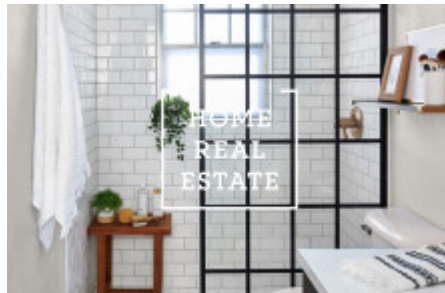

Аренда квартиры 1+kk, 24 m2 - Na Bělidle, Praha 5

ID	35480	Предложение	Аренда
Группа	1+kk	Меблированная	Меблированная
Форма собственности	Частная	Общая площадь	24 m ²
Парковка	Да	Город	Прага
Район	Praha 5	Городская часть	Smíchov
Статус	Реализовано		