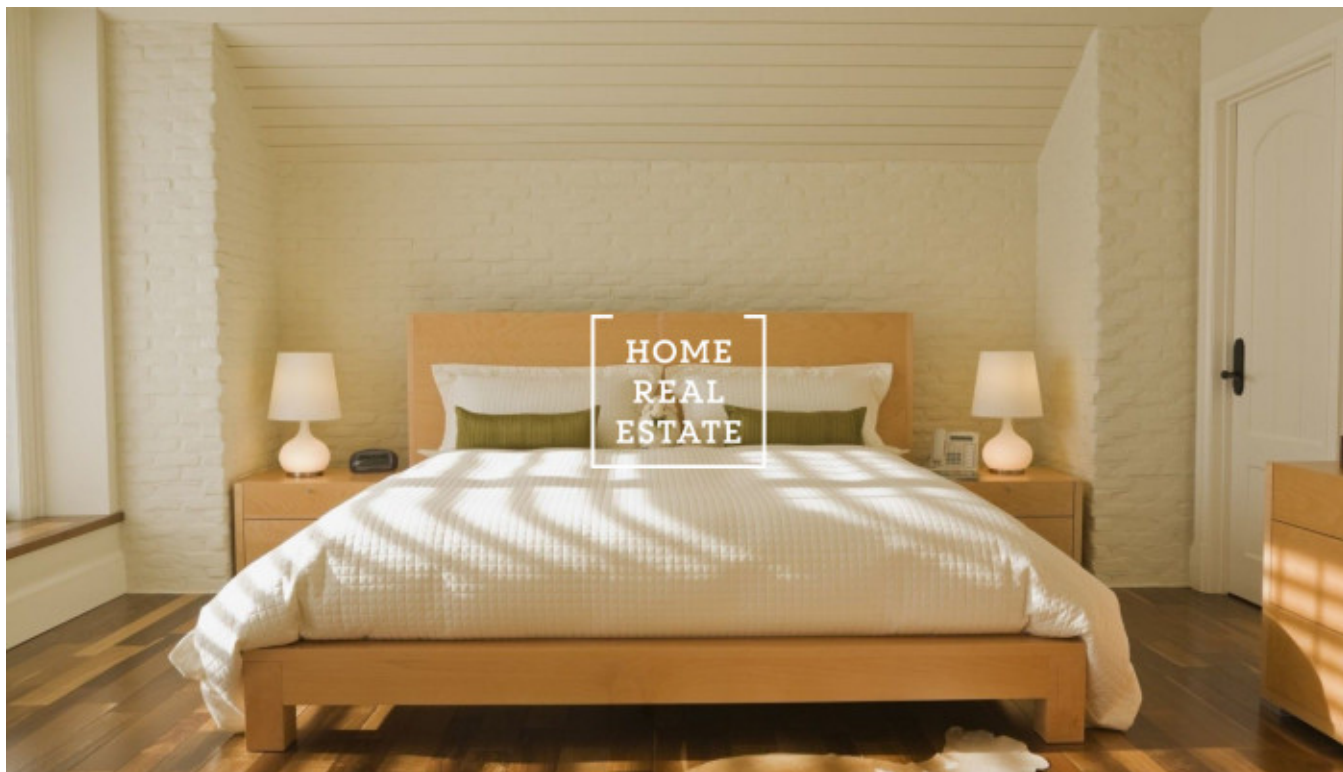

Аренда квартиры 1+kk, 24 m2 - Na Bělidle, Praha 5

ID	35480	Предложение	Аренда
Группа	1+kk	Меблированная	Меблированная
Форма собственности	Частная	Общая площадь	24 m ²
Парковка	Да	Город	Прага
Район	Praha 5	Городская часть	Smíchov
Статус	Реализовано		