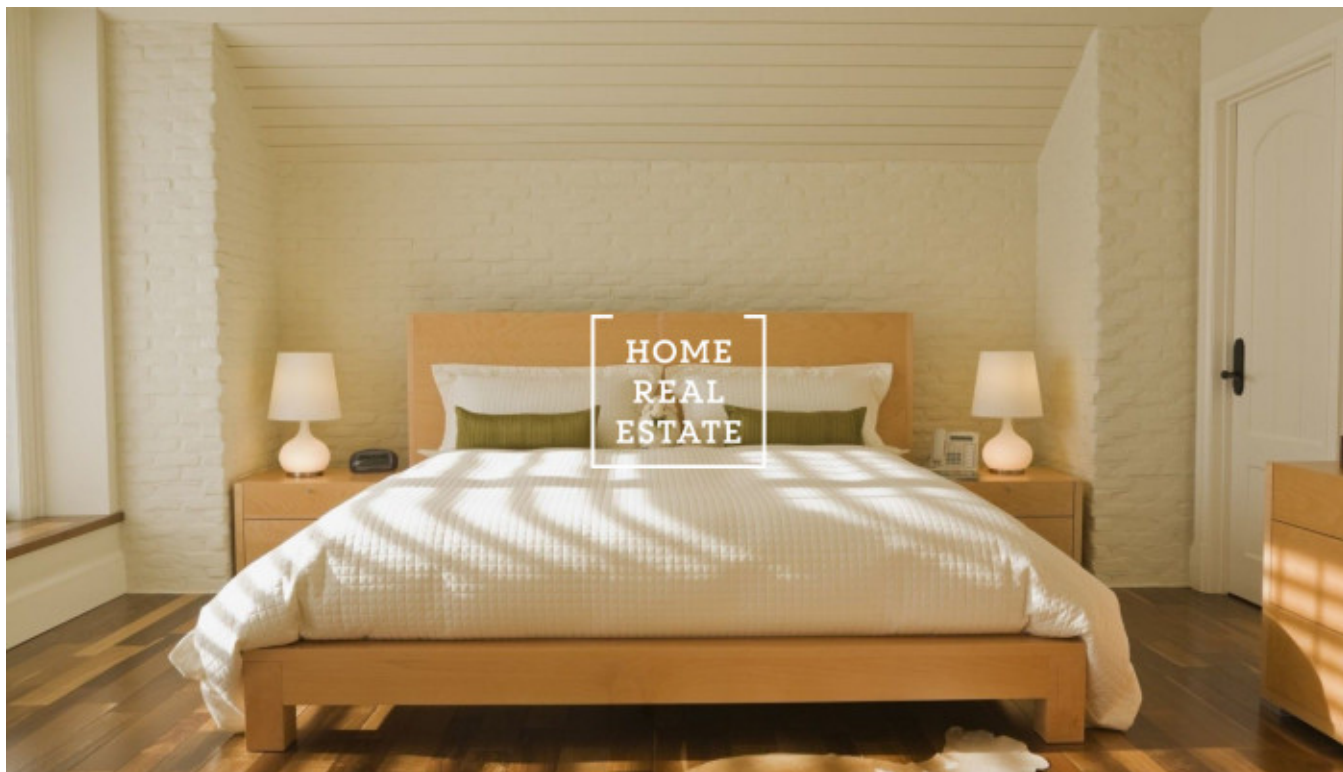

HOME
REAL
ESTATE

Аренда квартиры 1+kk, 24 m2 - Na Bělidle, Praha 5

ID	35480
Предложение	Аренда
Группа	1+kk
Меблированная	Меблированная
Форма собственности	Частная
Общая площадь	24 m ²
Парковка	Да
Город	Прага
Район	Praha 5
Городская часть	Smíchov