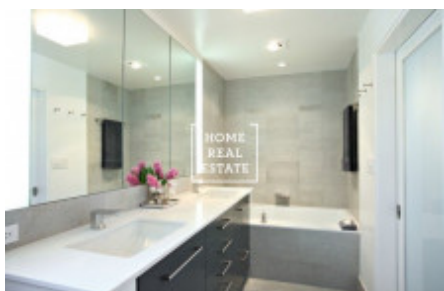

## Аренда квартиры 1+kk, 24 m<sup>2</sup> - Na Bělidle, Praha 5

ID	<a href="#">35479</a>	Предложение	Аренда
Группа	1+kk	Меблированная	Меблированная
Форма собственности	Частная	Общая площадь	24 m <sup>2</sup>
Парковка	Да	Город	<a href="#">Прага</a>
Район	<a href="#">Praha 5</a>	Городская часть	<a href="#">Smíchov</a>
Статус	Реализовано		