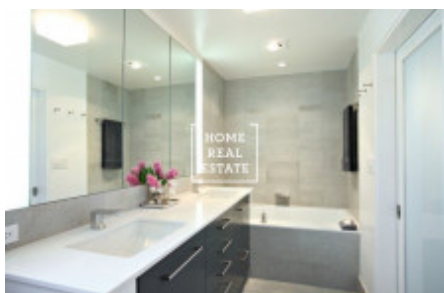

HOME
REAL
ESTATE

Аренда квартиры 1+kk, 24 m² - Na Bělidle, Praha 5

ID
Предложение
Группа
Меблированная
Форма собственности
Общая площадь
Парковка
Город
Район
Городская часть

[35479](#)
Аренда
1+kk
Меблированная
Частная
24 m²
Да
[Прага](#)
[Praha 5](#)
[Smíchov](#)