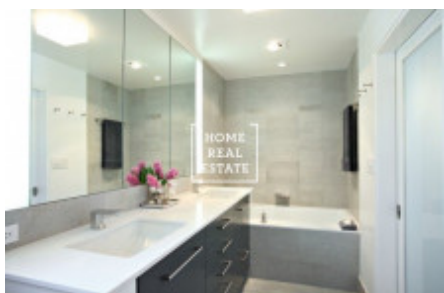

HOME
REAL
ESTATE

Аренда квартиры 1+kk, 24 m² - Na Bělidle, Praha 5

ID	35479	Предложение	Аренда
Группа	1+kk	Меблированная	Меблированная
Форма собственности	Частная	Общая площадь	24 m ²
Парковка	Да	Город	Прага
Район	Praha 5	Городская часть	Smíchov
Статус	Реализовано		