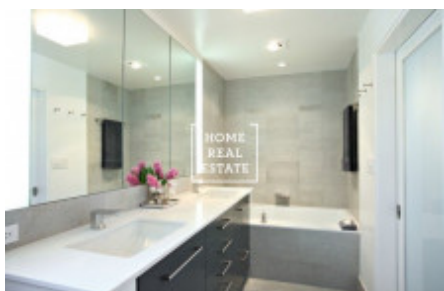

HOME
REAL
ESTATE

Аренда квартиры 1+kk, 24 m² - Na Bělidle, Praha 5

ID	35479	Предложение	Аренда
Группа	1+kk	Меблированная	Меблированная
Форма собственности	Частная	Общая площадь	24 m²
Парковка	Да	Город	Прага
Район	Praha 5	Городская часть	Smíchov
Статус	Реализовано