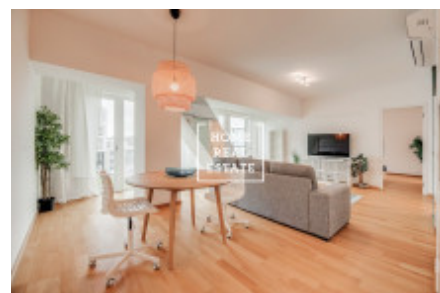

## Аренда квартиры 2+kk, 80 m2 - Holečkova, Praha 5

ID	<a href="#">35476</a>	Предложение	Аренда
Группа	2+kk	Меблированная	Меблированная
Форма собственности	Частная	Общая площадь	80 m <sup>2</sup>
Город	<a href="#">Прага</a>	Район	<a href="#">Praha 5</a>
Городская часть	<a href="#">Košíře</a>	Статус	Реализовано