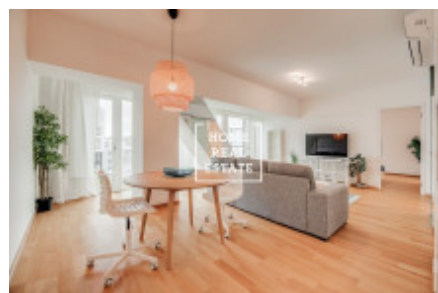

## Аренда квартиры 2+kk, 80 m2 - Holečkova, Praha 5

ID	<a href="#">35476</a>	Предложение	Аренда
Группа	2+kk	Меблированная	Меблированная
Форма собственности	Частная	Общая площадь	80 m <sup>2</sup>
Город	<a href="#">Прага</a>	Район	<a href="#">Praha 5</a>
Городская часть	<a href="#">Košíře</a>	Статус	Реализовано