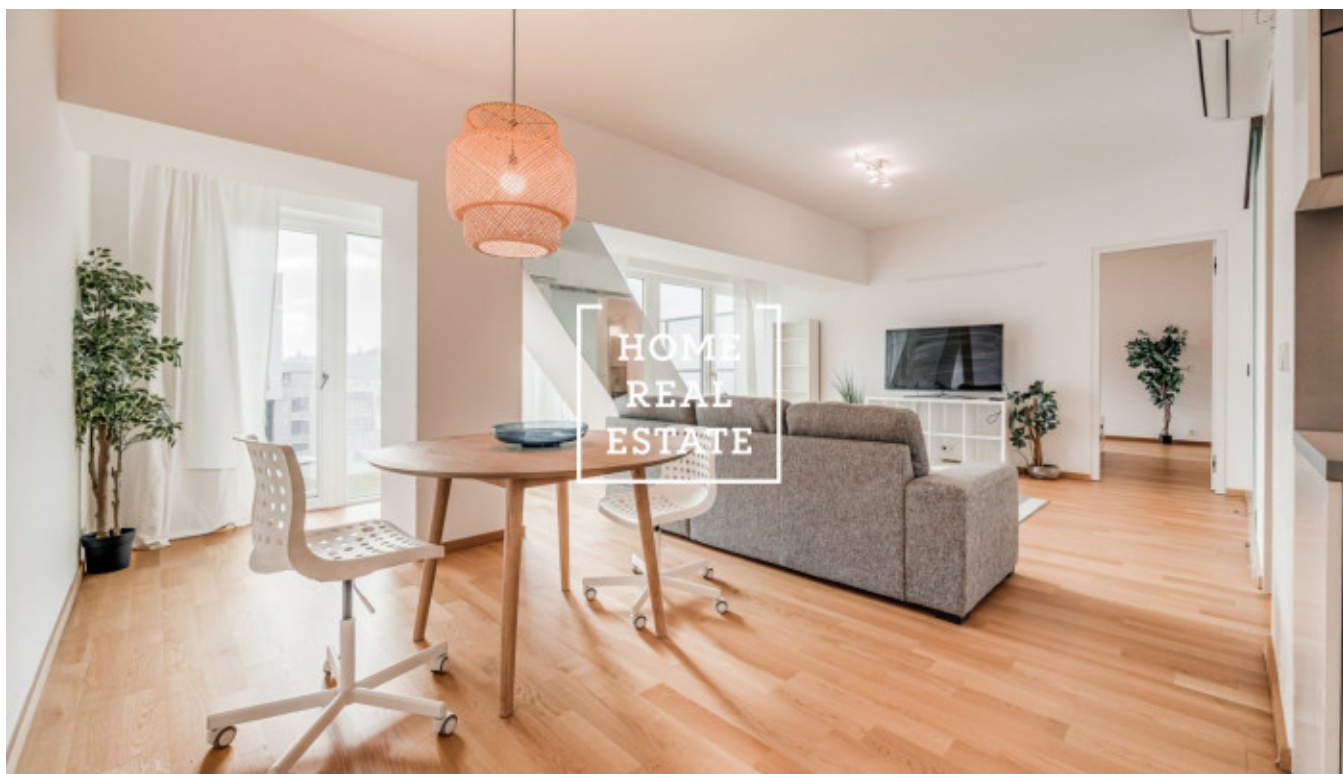

## Аренда квартиры 2+kk, 80 m2 - Holečkova, Praha 5

ID	<a href="#">35476</a>	Предложение	Аренда
Группа	2+kk	Меблированная	Меблированная
Форма собственности	Частная	Общая площадь	80 m <sup>2</sup>
Город	<a href="#">Прага</a>	Район	<a href="#">Praha 5</a>
Городская часть	<a href="#">Košíře</a>	Статус	Реализовано