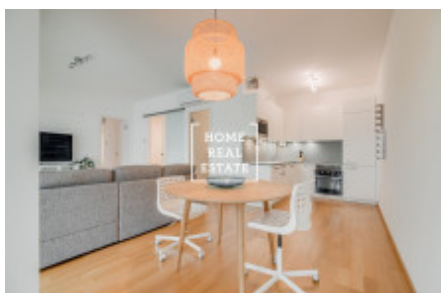

## Аренда квартиры 2+kk, 80 m2 - Holečkova, Praha 5

ID	<a href="#">35476</a>	Предложение	Аренда
Группа	2+kk	Меблированная	Меблированная
Форма собственности	Частная	Общая площадь	80 m <sup>2</sup>
Город	<a href="#">Прага</a>	Район	<a href="#">Praha 5</a>
Городская часть	<a href="#">Košíře</a>	Статус	Реализовано