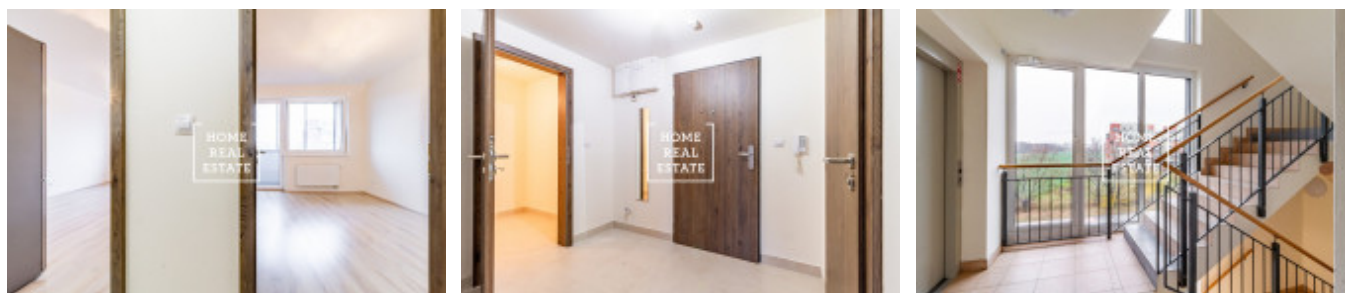

## Аренда квартиры 2+kk, 52 m2 - Turpolevova, Praha 9

ID	<a href="#">35475</a>	Предложение	Аренда
Группа	2+kk	Меблированная	Не меблированная
Форма собственности	Частная	Общая площадь	52 m <sup>2</sup>
Парковка	Да	Город	<a href="#">Прага</a>
Район	<a href="#">Praha 9</a>	Городская часть	<a href="#">Letňany</a>
Статус	Реализовано		