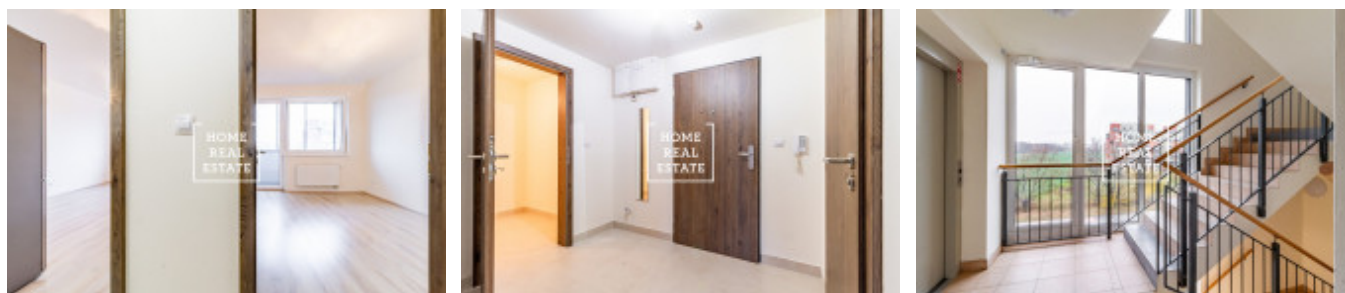

Аренда квартиры 2+kk, 52 m2 - Turpolevova, Praha 9

ID	35475	Предложение	Аренда
Группа	2+kk	Меблированная	Не меблированная
Форма собственности	Частная	Общая площадь	52 m ²
Парковка	Да	Город	Прага
Район	Praha 9	Городская часть	Letňany
Статус	Реализовано		