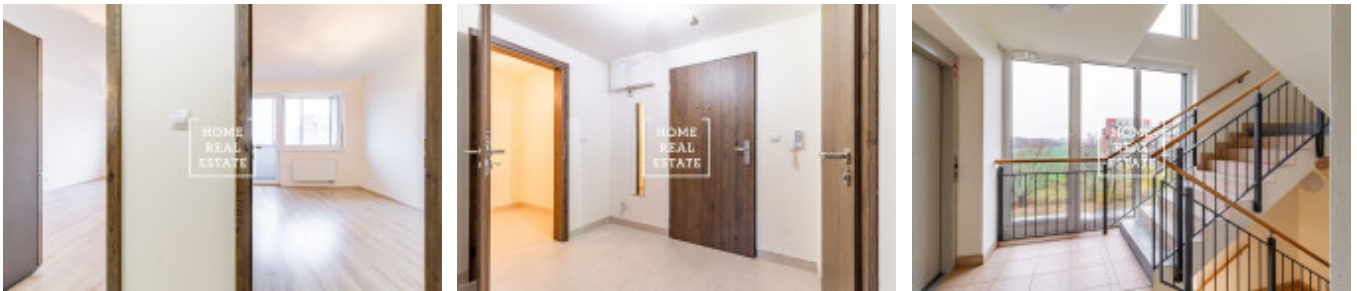

Аренда квартиры 2+kk, 52 m2 - Turpolevova, Praha 9

ID	35475	Предложение	Аренда
Группа	2+kk	Меблированная	Не меблированная
Форма собственности	Частная	Общая площадь	52 m ²
Парковка	Да	Город	Прага
Район	Praha 9	Городская часть	Letňany
Статус	Реализовано		