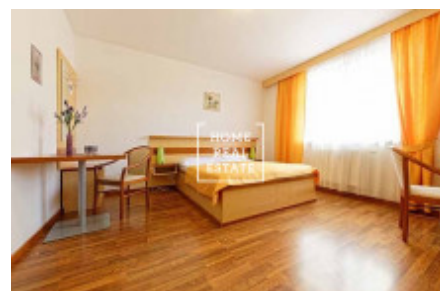

Аренда квартиры 1+kk, 30 m2 - Na Bělidle, Praha 5

ID	35471	Предложение	Аренда
Группа	1+kk	Меблированная	Меблированная
Форма собственности	Частная	Общая площадь	30 m ²
Город	Прага	Район	Praha 5
Городская часть	Smíchov	Статус	Реализовано