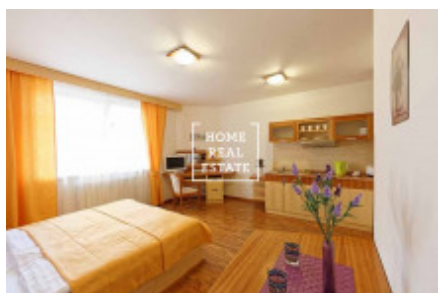

## Аренда квартиры 1+kk, 30 m<sup>2</sup> - Na Bělidle, Praha 5

ID  
Предложение  
Группа  
Меблированная  
Форма собственности  
Общая площадь  
Город  
Район  
Городская часть

[35471](#)  
Аренда  
1+kk  
Меблированная  
Частная  
30 m<sup>2</sup>  
[Прага](#)  
[Praha 5](#)  
[Smíchov](#)