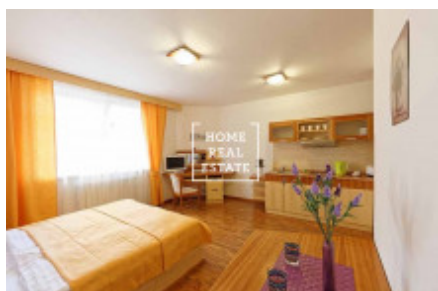

Аренда квартиры 1+kk, 30 m2 - Na Bělidle, Praha 5

ID	35471	Предложение	Аренда
Группа	1+kk	Меблированная	Меблированная
Форма собственности	Частная	Общая площадь	30 m ²
Город	Прага	Район	Praha 5
Городская часть	Smíchov	Статус	Реализовано