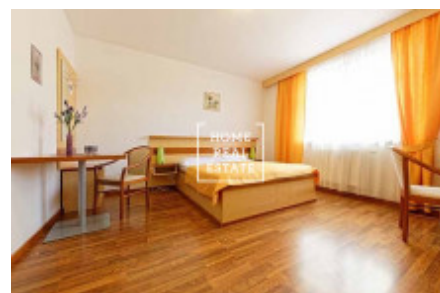

Аренда квартиры 1+kk, 30 m2 - Na Bělidle, Praha 5

ID	35471	Предложение	Аренда
Группа	1+kk	Меблированная	Меблированная
Форма собственности	Частная	Общая площадь	30 m ²
Город	Прага	Район	Praha 5
Городская часть	Smíchov	Статус	Реализовано