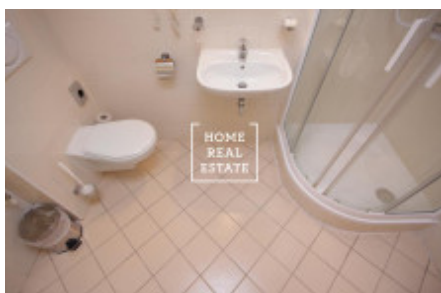

Аренда квартиры 1+kk, 30 m2 - Na Bělidle, Praha 5

ID	35471	Предложение	Аренда
Группа	1+kk	Меблированная	Меблированная
Форма собственности	Частная	Общая площадь	30 m ²
Город	Прага	Район	Praha 5
Городская часть	Smíchov	Статус	Реализовано