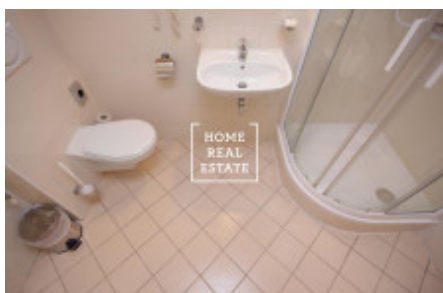

## Аренда квартиры 1+kk, 30 m<sup>2</sup> - Na Bělidle, Praha 5

ID  
Предложение  
Группа  
Меблированная  
Форма собственности  
Общая площадь  
Город  
Район  
Городская часть

[35471](#)  
Аренда  
1+kk  
Меблированная  
Частная  
30 m<sup>2</sup>  
[Прага](#)  
[Praha 5](#)  
[Smíchov](#)