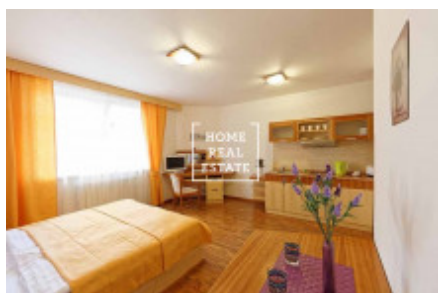

Аренда квартиры 1+kk, 30 m2 - Na Bělidle, Praha 5

ID	35471	Предложение	Аренда
Группа	1+kk	Меблированная	Меблированная
Форма собственности	Частная	Общая площадь	30 m ²
Город	Прага	Район	Praha 5
Городская часть	Smíchov	Статус	Реализовано