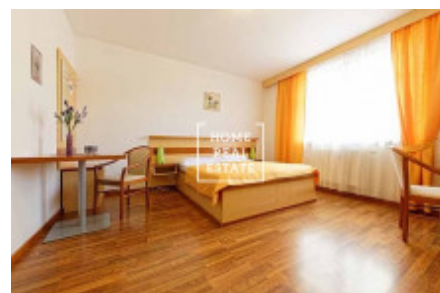

## Аренда квартиры 1+kk, 30 m<sup>2</sup> - Na Bělidle, Praha 5

ID  
Предложение  
Группа  
Меблированная  
Форма собственности  
Общая площадь  
Город  
Район  
Городская часть

[35471](#)  
Аренда  
1+kk  
Меблированная  
Частная  
30 m<sup>2</sup>  
[Прага](#)  
[Praha 5](#)  
[Smíchov](#)