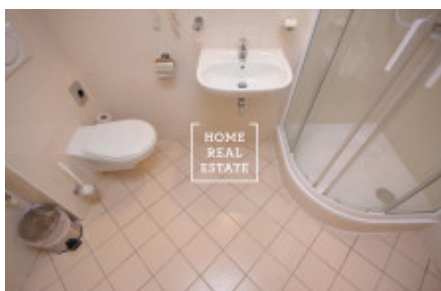

Аренда квартиры 1+kk, 30 m2 - Na Bělidle, Praha 5

ID	35471	Предложение	Аренда
Группа	1+kk	Меблированная	Меблированная
Форма собственности	Частная	Общая площадь	30 m ²
Город	Прага	Район	Praha 5
Городская часть	Smíchov	Статус	Реализовано