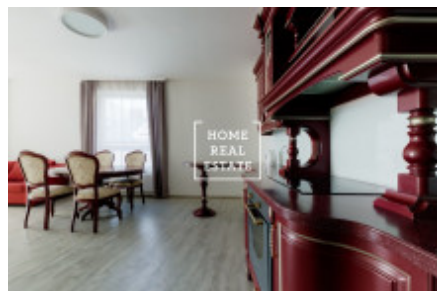

HOME
REAL
ESTATE

Аренда квартиры 2+kk, 80 m² - Máchova, Praha 10

ID
Предложение
Группа
Меблированная
Форма собственности
Общая площадь
Парковка
Город
Район
Городская часть

[35469](#)
Аренда
2+kk
Меблированная
Частная
80 m²
Да
[Прага](#)
[Praha 10](#)
[Vinohrady](#)