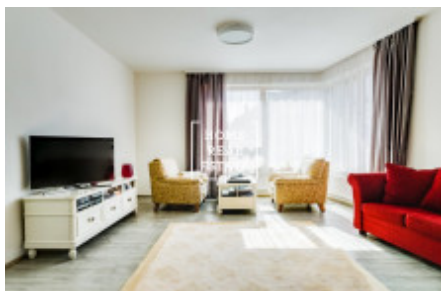

HOME
REAL
ESTATE

Аренда квартиры 2+kk, 80 m² - Máchova, Praha 10

ID
Предложение
Группа
Меблированная
Форма собственности
Общая площадь
Парковка
Город
Район
Городская часть

[35469](#)
Аренда
2+kk
Меблированная
Частная
80 m²
Да
[Прага](#)
[Praha 10](#)
[Vinohrady](#)