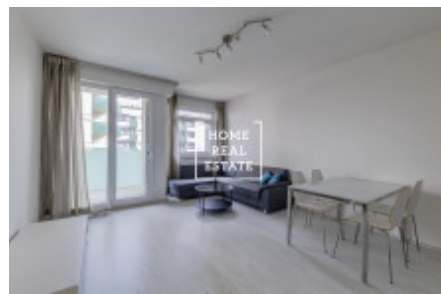

HOME
REAL
ESTATE

Аренда квартиры 2+kk, 60 m2 - Petržilkova, Praha 5

ID	35465
Предложение	Аренда
Группа	2+kk
Меблированная	Меблированная
Форма собственности	Частная
Общая площадь	60 m ²
Город	Прага
Район	Praha 5
Городская часть	Stodůlky