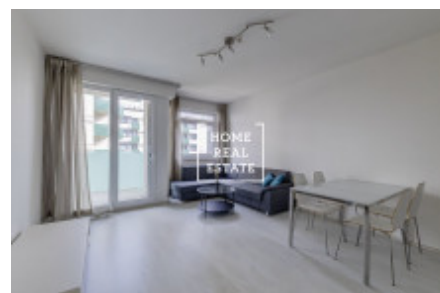

HOME
REAL
ESTATE

Аренда квартиры 2+kk, 60 m² - Petržítková, Praha 5

ID	35465	Предложение	Аренда
Группа	2+kk	Меблированная	Меблированная
Форма собственности	Частная	Общая площадь	60 m ²
Город	Прага	Район	Praha 5
Городская часть	Stodůlky	Статус	Реализовано