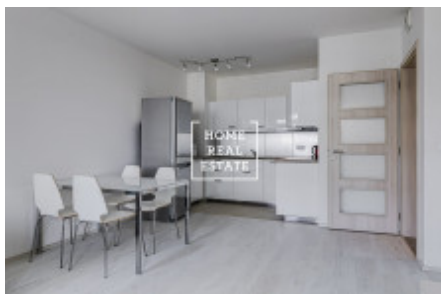

HOME
REAL
ESTATE

Аренда квартиры 2+kk, 60 m2 - Petržilkova, Praha 5

ID	35465
Предложение	Аренда
Группа	2+kk
Меблированная	Меблированная
Форма собственности	Частная
Общая площадь	60 m ²
Город	Прага
Район	Praha 5
Городская часть	Stodůlky