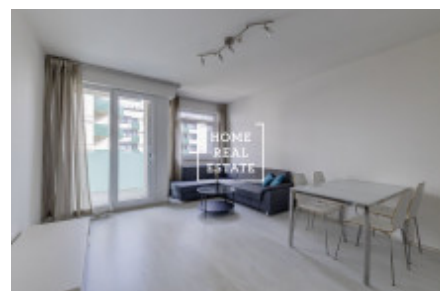

HOME
REAL
ESTATE

Аренда квартиры 2+kk, 60 m² - Petržítková, Praha 5

| | | | |
|---------------------|--------------------------|---------------|-------------------------|
| ID | 35465 | Предложение | Аренда |
| Группа | 2+kk | Меблированная | Меблированная |
| Форма собственности | Частная | Общая площадь | 60 m ² |
| Город | Прага | Район | Praha 5 |
| Городская часть | Stodůlky | Статус | Реализовано |