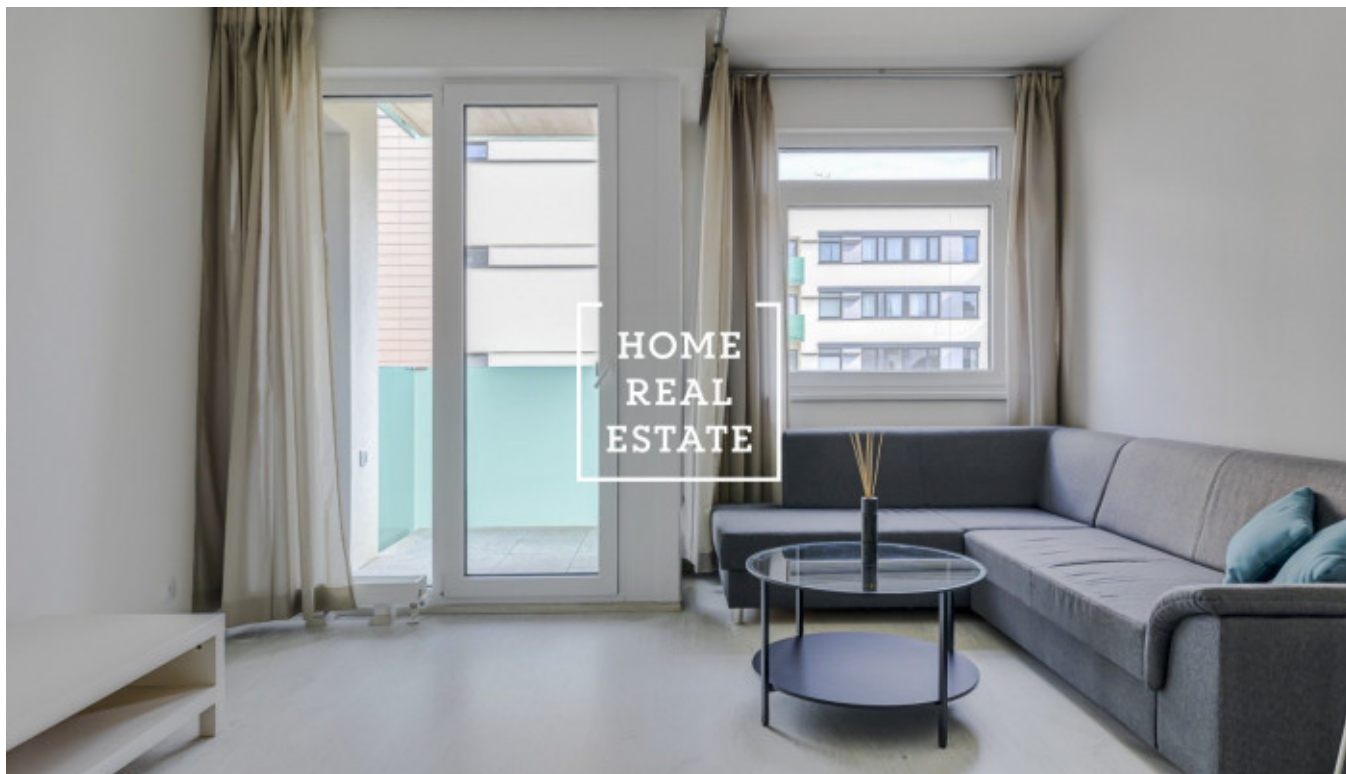

HOME
REAL
ESTATE

Аренда квартиры 2+kk, 60 m2 - Petržilkova, Praha 5

ID	35465
Предложение	Аренда
Группа	2+kk
Меблированная	Меблированная
Форма собственности	Частная
Общая площадь	60 m ²
Город	Прага
Район	Praha 5
Городская часть	Stodůlky