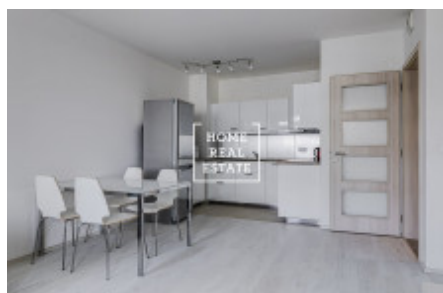

HOME
REAL
ESTATE

Аренда квартиры 2+kk, 60 m² - Petržítková, Praha 5

ID	35465	Предложение	Аренда
Группа	2+kk	Меблированная	Меблированная
Форма собственности	Частная	Общая площадь	60 m ²
Город	Прага	Район	Praha 5
Городская часть	Stodůlky	Статус	Реализовано