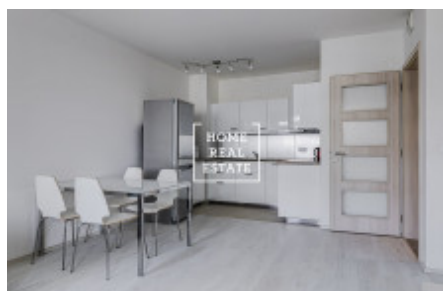

HOME
REAL
ESTATE

Аренда квартиры 2+kk, 60 m² - Petržítková, Praha 5

| | | | |
|---------------------|--------------------------|---------------|-------------------------|
| ID | 35465 | Предложение | Аренда |
| Группа | 2+kk | Меблированная | Меблированная |
| Форма собственности | Частная | Общая площадь | 60 m ² |
| Город | Прага | Район | Praha 5 |
| Городская часть | Stodůlky | Статус | Реализовано |