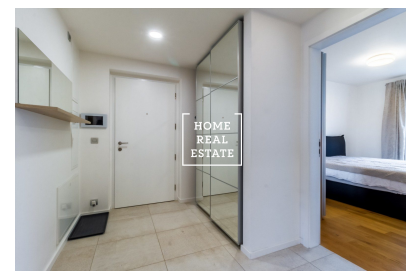

Аренда квартиры 3+kk, 85 m2 - MENCLOVA, Praha 8

**HOME
REAL
ESTATE**

"Home Real estate" предлагает в аренду квартиру 3+кк, 85 м2 с балконом, которая находится в жилом проекте "DOCK" в популярной части Праги 8 - Либень. Новая и полностью меблированная квартира находится на втором этаже новостройки. Планировка квартиры включает в себя большую гостиную с современной кухней, в которой находятся: керамическая плита, встроенная духовка, холодильник, вытяжка, посудомойка, чайник, кофемашинка и микроволновая печь, а так же обеденное место. Также к Вашему распоряжению 2 непроходные спальни, в которых находятся кровати, шкафы для одежды, тумбочки и телевизор, большие французские окна и из одной из них есть выход в другой сад. Ванная комната оснащена душем и ванной отдельно, раковиной, стиральной машиной и туалетом в отдельной комнате. Везде положены качественные полы - паркет и плитка. Гараж и кладовка включены в стоимость аренды. Дом оборудован лифтом и круглосуточной рецепцией. Квартира готова к заселению
Цена: 38.000,- + 8.000,- коммунальные платежи. Для получения дополнительной информации об этом объекте или организации просмотра, пожалуйста, свяжитесь с нами или заполните форму ниже, мы будем рады вам помочь. Мы говорим на русском, чешском и английском языках. Сложности с выбором подходящей недвижимости? Мы подберем для Вас квартиру с учетом всех Ваших пожеланий. Работая с нами, вы также получите доступ к квартирам перед их размещением на интернет-порталы. Оставьте свои данные в форме заявки ниже и дальше действовать будем мы! «Home Real Estate» - это более 650 довольных клиентов с 2014 года.

ID	35464
Предложение	Аренда
Группа	3+kk
Меблированная	Меблированная
Локация	Menclova 4a, Praha 8-Palmovka, Česko
Форма собственности	Частная
Общая площадь	85 m ²
Парковка	Да
Город	Прага
Район	Praha 8
Городская часть	Libeň