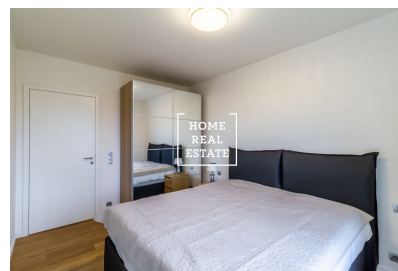

Аренда квартиры 3+kk, 85 m2 - MENCLOVA, Praha 8

**HOME
REAL
ESTATE**

"Home Real estate" предлагает в аренду квартиру 3+кк, 85 м2 с балконом, которая находится в жилом проекте "DOCK" в популярной части Праги 8 - Либень. Новая и полностью меблированная квартира находится на втором этаже новостройки. Планировка квартиры включает в себя большую гостиную с современной кухней, в которой находятся: керамическая плита, встроенная духовка, холодильник, вытяжка, посудомойка, чайник, кофемашинка и микроволновая печь, а так же обеденное место. Также к Вашему распоряжению 2 непроходные спальни, в которых находятся кровати, шкафы для одежды, тумбочки и телевизор, большие французские окна и из одной из них есть выход в другой сад. Ванная комната оснащена душем и ванной отдельно, раковиной, стиральной машиной и туалетом в отдельной комнате. Везде положены качественные полы - паркет и плитка. Гараж и кладовка включены в стоимость аренды. Дом оборудован лифтом и круглосуточной рецепцией. Квартира готова к заселению
Цена: 38.000,- + 8.000,- коммунальные платежи. Для получения дополнительной информации об этом объекте или организации просмотра, пожалуйста, свяжитесь с нами или заполните форму ниже, мы будем рады вам помочь. Мы говорим на русском, чешском и английском языках. Сложности с выбором подходящей недвижимости? Мы подберем для Вас квартиру с учетом всех Ваших пожеланий. Работая с нами, вы также получите доступ к квартирам перед их размещением на интернет-порталы. Оставьте свои данные в форме заявки ниже и дальше действовать будем мы! «Home Real Estate» - это более 650 довольных клиентов с 2014 года.

ID	35464
Предложение	Аренда
Группа	3+kk
Меблированная	Меблированная
Локация	Menclova 4a, Praha 8-Palmovka, Česko
Форма собственности	Частная
Общая площадь	85 m ²
Парковка	Да
Город	Прага
Район	Praha 8
Городская часть	Libeň