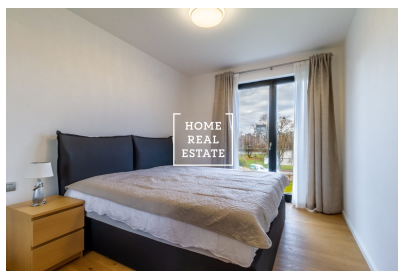

Аренда квартиры 3+kk, 85 m2 - MENCLOVA, Praha 8

**HOME
REAL
ESTATE**

"Home Real estate" предлагает в аренду квартиру 3+кк, 85 м2 с балконом, которая находится в жилом проекте "DOCK" в популярной части Праги 8 - Либень. Новая и полностью меблированная квартира находится на втором этаже новостройки. Планировка квартиры включает в себя большую гостиную с современной кухней, в которой находятся: керамическая плита, встроенная духовка, холодильник, вытяжка, посудомойка, чайник, кофемашинка и микроволновая печь, а так же обеденное место. Также к Вашему распоряжению 2 непроходные спальни, в которых находятся кровати, шкафы для одежды, тумбочки и телевизор, большие французские окна и из одной из них есть выход в другой сад. Ванная комната оснащена душем и ванной отдельно, раковиной, стиральной машиной и туалетом в отдельной комнате. Везде положены качественные полы - паркет и плитка. Гараж и кладовка включены в стоимость аренды. Дом оборудован лифтом и круглосуточной рецепцией. Квартира готова к заселению
Цена: 38.000,- + 8.000,- коммунальные платежи. Для получения дополнительной информации об этом объекте или организации просмотра, пожалуйста, свяжитесь с нами или заполните форму ниже, мы будем рады вам помочь. Мы говорим на русском, чешском и английском языках. Сложности с выбором подходящей недвижимости? Мы подберем для Вас квартиру с учетом всех Ваших пожеланий. Работая с нами, вы также получите доступ к квартирам перед их размещением на интернет-порталы. Оставьте свои данные в форме заявки ниже и дальше действовать будем мы! «Home Real Estate» - это более 650 довольных клиентов с 2014 года.

ID	35464
Предложение	Аренда
Группа	3+kk
Меблированная	Меблированная
Локация	Menclova 4a, Praha 8-Palmovka, Česko
Форма собственности	Частная
Общая площадь	85 m ²
Парковка	Да
Город	Прага
Район	Praha 8
Городская часть	Libeň