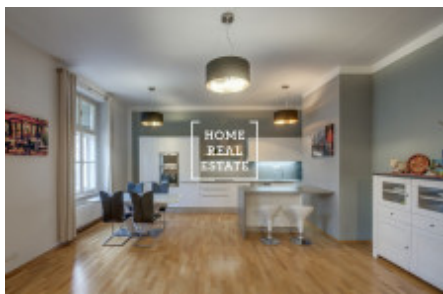

HOME
REAL
ESTATE

Продажа квартиры 3+kk, 102 m2 - Olivova, Praha 1

Агентство недвижимости «Home Real Estate» предлагает к продаже квартиру планировкой 3+кк и общей площадью 102 кв. м., расположенную в престижном районе Праги 1 – Нове-Место. Квартира ЗАБРОНИРОВАНА. Квартира расположена на 4 этаже кирпичного дома с лифтом. Центральной частью является большая гостиная с полностью оборудованной кухней, барной стойкой, обеденным столом, кожаным диваном, а также комодом. Далее следуют 2 спальни, роскошная ванная комната с душевой кабиной и ванной, отдельный туалет, а также прихожая со стиральной машиной. Двери и окна прошли полную реставрацию. Отдельным плюсом являются высокие потолки. Квартира идеально подходит для перепланировки с 3+кк до 4+кк. Всего дом насчитывает около 11 квартир. На этаже расположено 2 квартиры. Сама квартира была полностью отремонтирована в 2015 году. Дом расположен на тихой улице Оливова, вблизи Главного вокзала (Hlavní nádraží). Рядом находится вся необходимая инфраструктура: музеи, рестораны, магазины, почта, аптека, парк Сады Врхлицкого, торговые центры, банки и многое другое. Вацлавская площадь находится в 5 минутах ходьбы от дома. Добраться до самых знаковых достопримечательностей Праги можно всего за несколько минут. В 500 метрах от дома расположена трамвайная остановка Вацлавская площадь и станция зеленой ветки метро – Мустек. В 650 метрах находится ж/д станция Масариково Надражи. Цена: 13.500.000 крон, включая комиссию агентства недвижимости. Квартира продается со всей имеющейся в ней мебелью. В цене кладовая размером 2 кв.м во дворе. Для получения дополнительной информации, пожалуйста, свяжитесь с нашим агентом по недвижимости или заполните форму ниже.