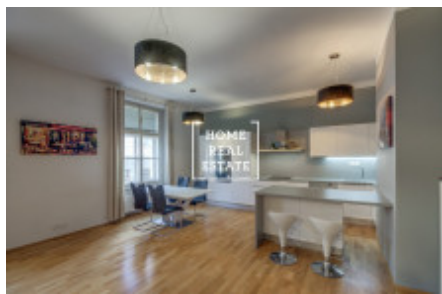

HOME
REAL
ESTATE

Продажа квартиры 3+kk, 102 m2 - Olivova, Praha 1

Агентство недвижимости «Home Real Estate» предлагает к продаже квартиру планировкой 3+кк и общей площадью 102 кв. м., расположенную в престижном районе Праги 1 – Нове-Место. Квартира ЗАБРОНИРОВАНА. Квартира расположена на 4 этаже кирпичного дома с лифтом. Центральной частью является большая гостиная с полностью оборудованной кухней, барной стойкой, обеденным столом, кожаным диваном, а также комодом. Далее следуют 2 спальни, роскошная ванная комната с душевой кабиной и ванной, отдельный туалет, а также прихожая со стиральной машиной. Двери и окна прошли полную реставрацию. Отдельным плюсом являются высокие потолки. Квартира идеально подходит для перепланировки с 3+кк до 4+кк. Всего дом насчитывает около 11 квартир. На этаже расположено 2 квартиры. Сама квартира была полностью отремонтирована в 2015 году. Дом расположен на тихой улице Оливова, вблизи Главного вокзала (Hlavní nádraží). Рядом находится вся необходимая инфраструктура: музеи, рестораны, магазины, почта, аптека, парк Сады Врхлицкого, торговые центры, банки и многое другое. Вацлавская площадь находится в 5 минутах ходьбы от дома. Добраться до самых знаковых достопримечательностей Праги можно всего за несколько минут. В 500 метрах от дома расположена трамвайная остановка Вацлавская площадь и станция зеленой ветки метро – Мустек. В 650 метрах находится ж/д станция Масариково Надражи. Цена: 13.500.000 крон, включая комиссию агентства недвижимости. Квартира продается со всей имеющейся в ней мебелью. В цене кладовая размером 2 кв.м во дворе. Для получения дополнительной информации, пожалуйста, свяжитесь с нашим агентом по недвижимости или заполните форму ниже.