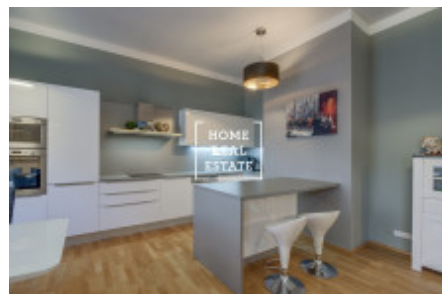

HOME
REAL
ESTATE

Продажа квартиры 3+kk, 102 m2 - Olivova, Praha 1

Агентство недвижимости «Home Real Estate» предлагает к продаже квартиру планировкой 3+кк и общей площадью 102 кв. м., расположенную в престижном районе Праги 1 – Нове-Место. Квартира ЗАБРОНИРОВАНА. Квартира расположена на 4 этаже кирпичного дома с лифтом. Центральной частью является большая гостиная с полностью оборудованной кухней, барной стойкой, обеденным столом, кожаным диваном, а также комодом. Далее следуют 2 спальни, роскошная ванная комната с душевой кабиной и ванной, отдельный туалет, а также прихожая со стиральной машиной. Двери и окна прошли полную реставрацию. Отдельным плюсом являются высокие потолки. Квартира идеально подходит для перепланировки с 3+кк до 4+кк. Всего дом насчитывает около 11 квартир. На этаже расположено 2 квартиры. Сама квартира была полностью отремонтирована в 2015 году. Дом расположен на тихой улице Оливова, вблизи Главного вокзала (Hlavní nádraží). Рядом находится вся необходимая инфраструктура: музеи, рестораны, магазины, почта, аптека, парк Сады Врхлицкого, торговые центры, банки и многое другое. Вацлавская площадь находится в 5 минутах ходьбы от дома. Добраться до самых знаковых достопримечательностей Праги можно всего за несколько минут. В 500 метрах от дома расположена трамвайная остановка Вацлавская площадь и станция зеленой ветки метро – Мустек. В 650 метрах находится ж/д станция Масариково Надражи. Цена: 13.500.000 крон, включая комиссию агентства недвижимости. Квартира продается со всей имеющейся в ней мебелью. В цене кладовая размером 2 кв.м во дворе. Для получения дополнительной информации, пожалуйста, свяжитесь с нашим агентом по недвижимости или заполните форму ниже.