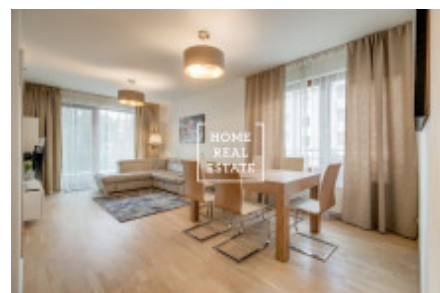

HOME
REAL
ESTATE

Аренда квартиры 4+kk, 100 m² - Patočkova, Praha 6

ID	35459	Предложение	Аренда
Группа	4+kk	Меблированная	Меблированная
Форма собственности	Частная	Общая площадь	100 m ²
Парковка	Да	Город	Прага
Район	Praha 6	Городская часть	Вřevnov
Статус	Реализовано		