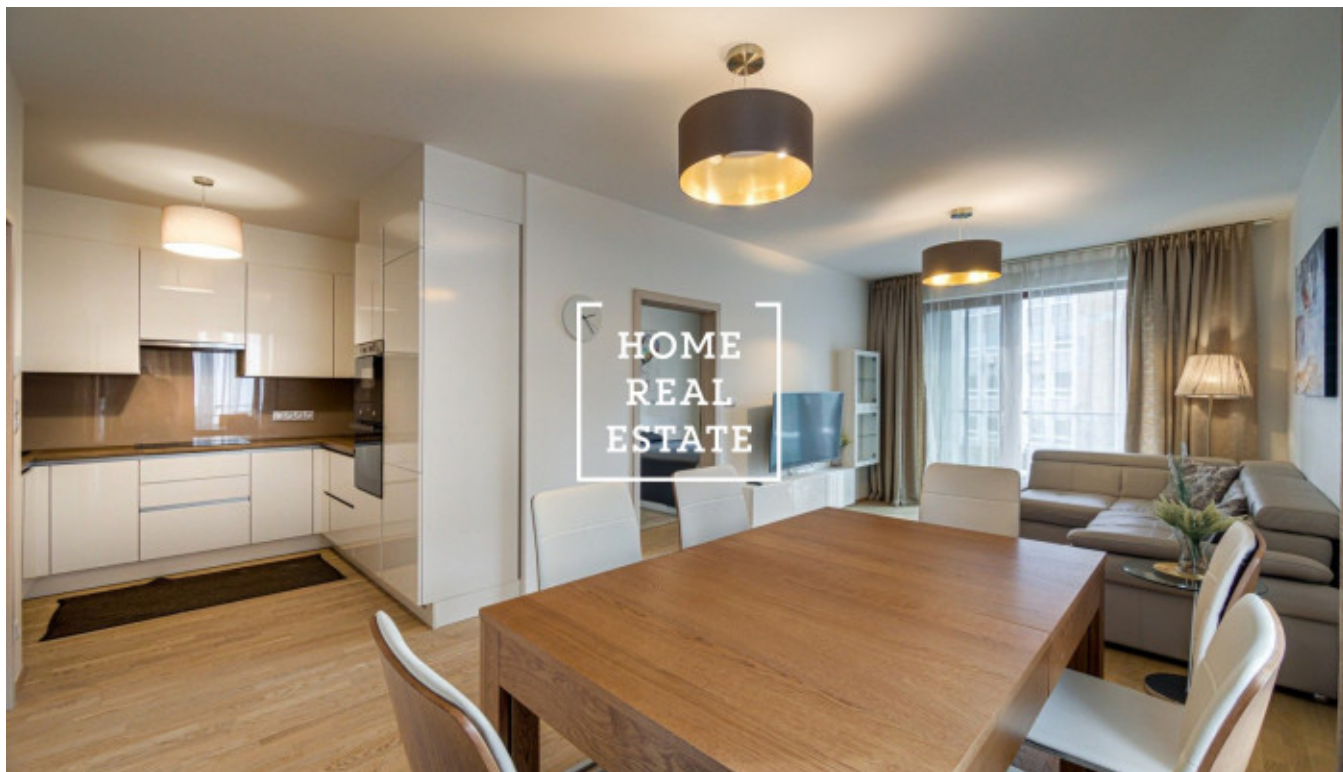

HOME
REAL
ESTATE

Аренда квартиры 4+kk, 100 m² - Patočkova, Praha 6

ID	35459	Предложение	Аренда
Группа	4+kk	Меблированная	Меблированная
Форма собственности	Частная	Общая площадь	100 m ²
Парковка	Да	Город	Прага
Район	Praha 6	Городская часть	Вřevnov
Статус	Реализовано		