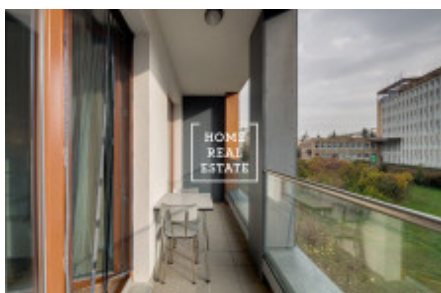

HOME
REAL
ESTATE

Аренда квартиры 4+kk, 100 m² - Patočkova, Praha 6

ID	35459	Предложение	Аренда
Группа	4+kk	Меблированная	Меблированная
Форма собственности	Частная	Общая площадь	100 m ²
Парковка	Да	Город	Прага
Район	Praha 6	Городская часть	Вřevnov
Статус	Реализовано		