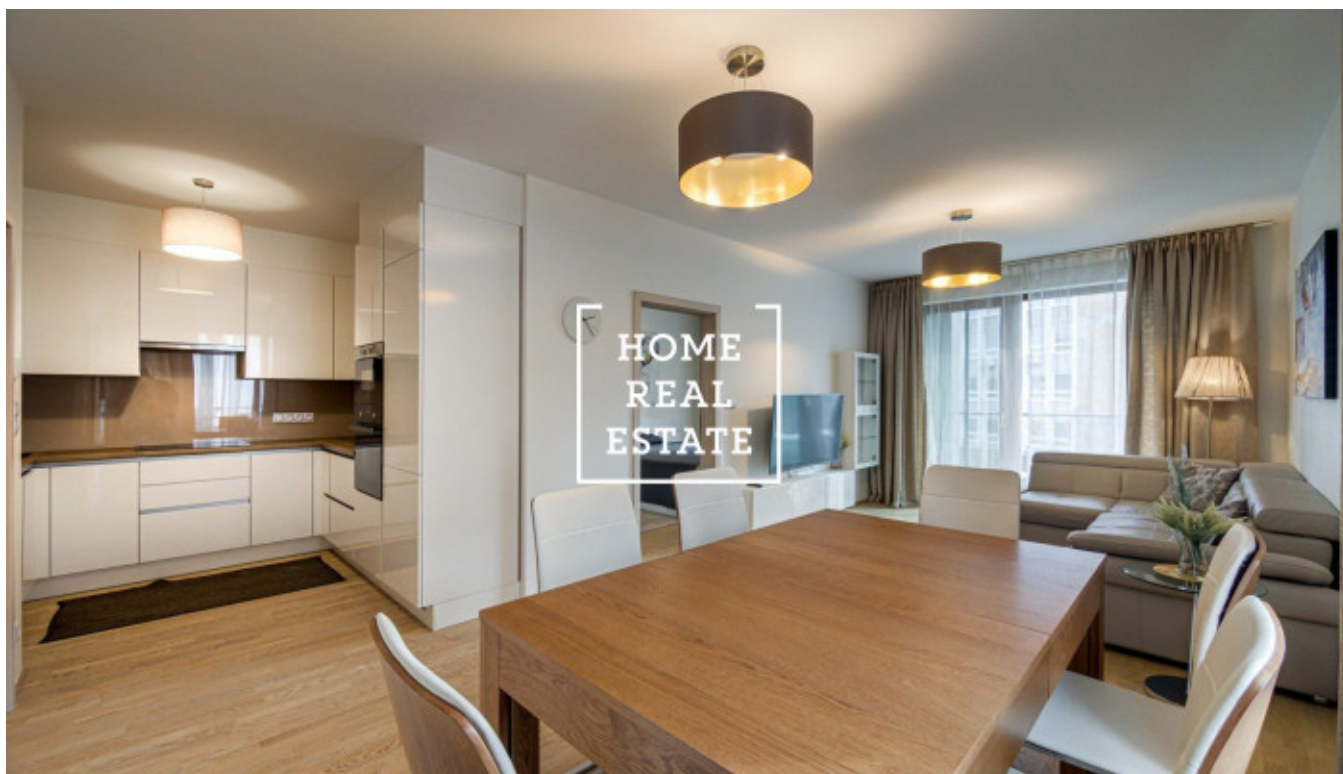

HOME
REAL
ESTATE

Аренда квартиры 4+kk, 100 m² - Patočkova, Praha 6

ID	35459	Предложение	Аренда
Группа	4+kk	Меблированная	Меблированная
Форма собственности	Частная	Общая площадь	100 m ²
Парковка	Да	Город	Прага
Район	Praha 6	Городская часть	Вřevnov
Статус	Реализовано		