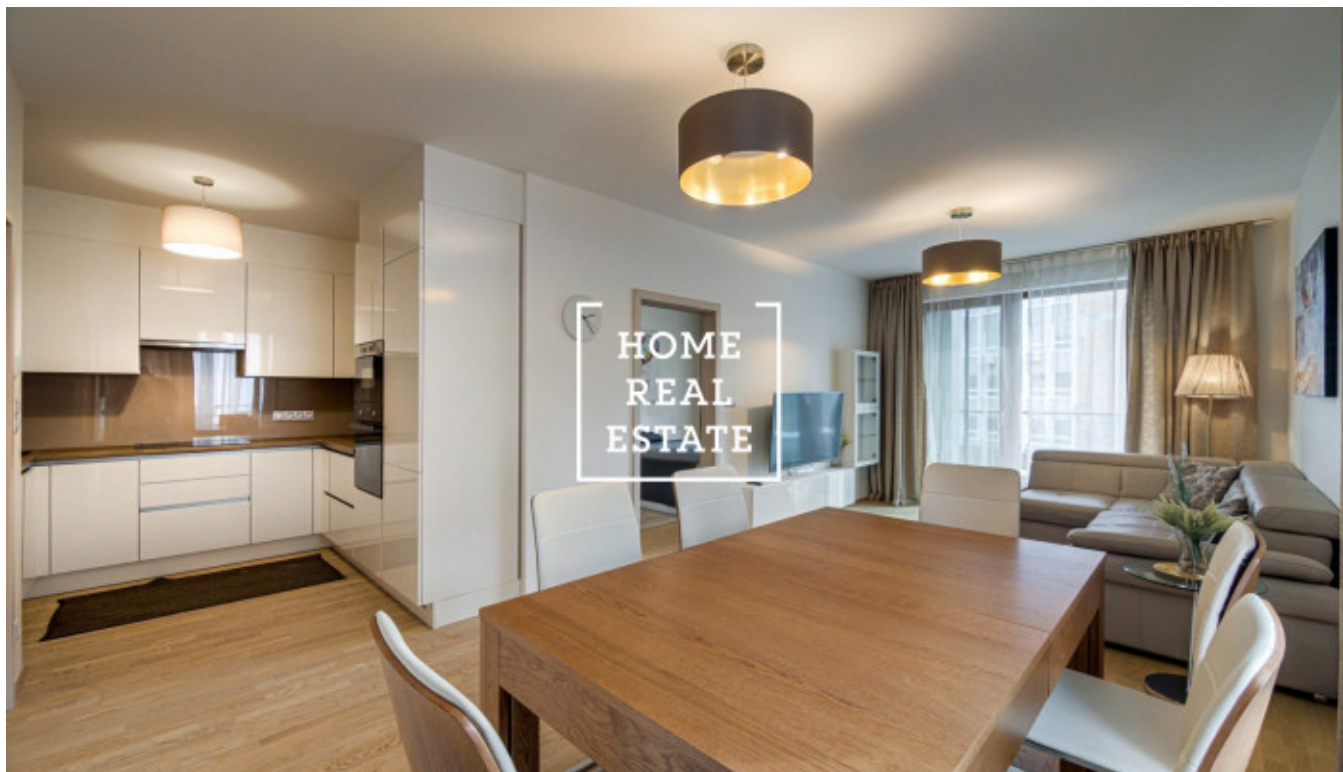

## Аренда квартиры 4+kk, 100 m<sup>2</sup> - Patočkova, Praha 6

ID	<a href="#">35459</a>	Предложение	Аренда
Группа	4+kk	Меблированная	Меблированная
Форма собственности	Частная	Общая площадь	100 m <sup>2</sup>
Парковка	Да	Город	<a href="#">Прага</a>
Район	<a href="#">Praha 6</a>	Городская часть	<a href="#">Вřevnov</a>
Статус	Реализовано		