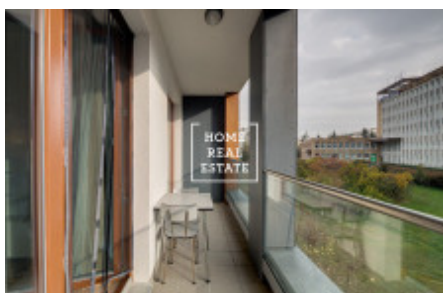

HOME
REAL
ESTATE

Аренда квартиры 4+kk, 100 m² - Patočkova, Praha 6

ID	35459	Предложение	Аренда
Группа	4+kk	Меблированная	Меблированная
Форма собственности	Частная	Общая площадь	100 m ²
Парковка	Да	Город	Прага
Район	Praha 6	Городская часть	Вřevnov
Статус	Реализовано		