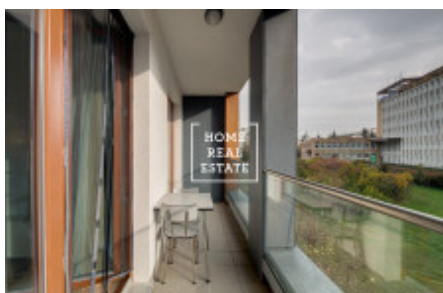

## Аренда квартиры 4+kk, 100 m<sup>2</sup> - Patočkova, Praha 6

ID	<a href="#">35459</a>	Предложение	Аренда
Группа	4+kk	Меблированная	Меблированная
Форма собственности	Частная	Общая площадь	100 m <sup>2</sup>
Парковка	Да	Город	<a href="#">Прага</a>
Район	<a href="#">Praha 6</a>	Городская часть	<a href="#">Вřevnov</a>
Статус	Реализовано		