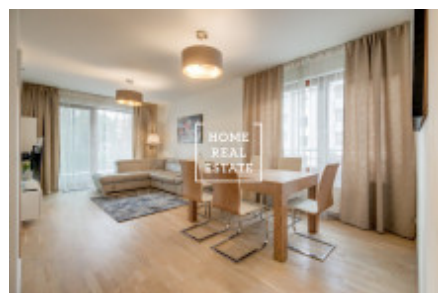

## Аренда квартиры 4+kk, 100 m<sup>2</sup> - Patočkova, Praha 6

ID	<a href="#">35459</a>	Предложение	Аренда
Группа	4+kk	Меблированная	Меблированная
Форма собственности	Частная	Общая площадь	100 m <sup>2</sup>
Парковка	Да	Город	<a href="#">Прага</a>
Район	<a href="#">Praha 6</a>	Городская часть	<a href="#">Вřevnov</a>
Статус	Реализовано		