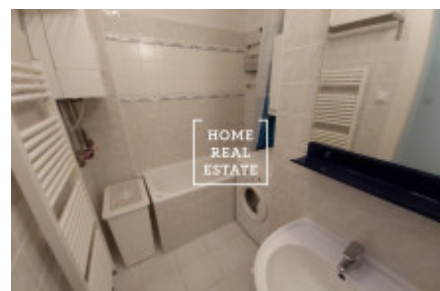

## Аренда квартиры 3+1, 85 m<sup>2</sup> - Sokolská, Praha 2

ID	<a href="#">35458</a>	Предложение	Аренда
Группа	3+1	Меблированная	Меблированная
Локация	Sokolská 26, Nové Město, Česko	Форма собственности	Частная
Общая площадь	85 m <sup>2</sup>	Парковка	Да
Город	<a href="#">Прага</a>	Район	<a href="#">Praha 2</a>
Городская часть	<a href="#">Nové Město</a>	Статус	Реализовано