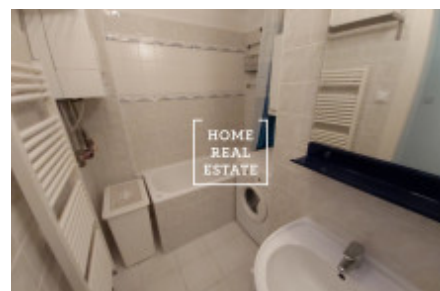

HOME
REAL
ESTATE

Аренда квартиры 3+1, 85 m² - Sokolská, Praha 2

ID	35458	Предложение	Аренда
Группа	3+1	Меблированная	Меблированная
Локация	Sokolská 26, Nové Město, Česko	Форма собственности	Частная
Общая площадь	85 m ²	Парковка	Да
Город	Прага	Район	Praha 2
Городская часть	Nové Město	Статус	Реализовано