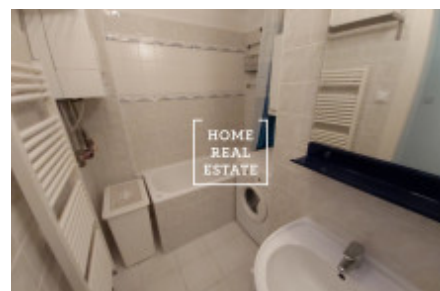

HOME
REAL
ESTATE

Аренда квартиры 3+1, 85 m² - Sokolská, Praha 2

ID
Предложение
Группа
Меблированная
Локация
Форма собственности
Общая площадь
Парковка
Город
Район
Городская часть

[35458](#)
Аренда
3+1
Меблированная
Sokolská 26, Nové Město, Česko
Частная
85 m²
Да
[Прага](#)
[Praha 2](#)
[Nové Město](#)