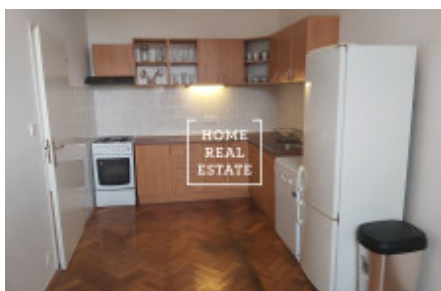

HOME
REAL
ESTATE

Аренда квартиры 3+1, 85 m² - Sokolská, Praha 2

ID
Предложение
Группа
Меблированная
Локация
Форма собственности
Общая площадь
Парковка
Город
Район
Городская часть

[35458](#)
Аренда
3+1
Меблированная
Sokolská 26, Nové Město, Česko
Частная
85 m²
Да
[Прага](#)
[Praha 2](#)
[Nové Město](#)