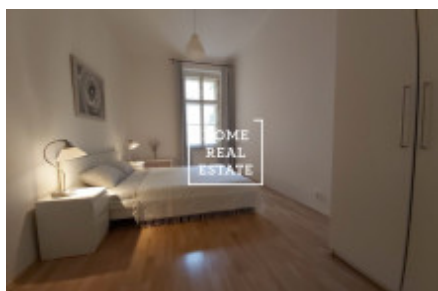

HOME
REAL
ESTATE

Аренда квартиры 3+1, 85 m² - Sokolská, Praha 2

ID	35458	Предложение	Аренда
Группа	3+1	Меблированная	Меблированная
Локация	Sokolská 26, Nové Město, Česko	Форма собственности	Частная
Общая площадь	85 m ²	Парковка	Да
Город	Прага	Район	Praha 2
Городская часть	Nové Město	Статус	Реализовано