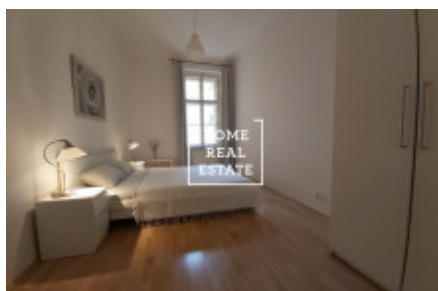

## Аренда квартиры 3+1, 85 m<sup>2</sup> - Sokolská, Praha 2

ID	<a href="#">35458</a>	Предложение	Аренда
Группа	3+1	Меблированная	Меблированная
Локация	Sokolská 26, Nové Město, Česko	Форма собственности	Частная
Общая площадь	85 m <sup>2</sup>	Парковка	Да
Город	<a href="#">Прага</a>	Район	<a href="#">Praha 2</a>
Городская часть	<a href="#">Nové Město</a>	Статус	Реализовано