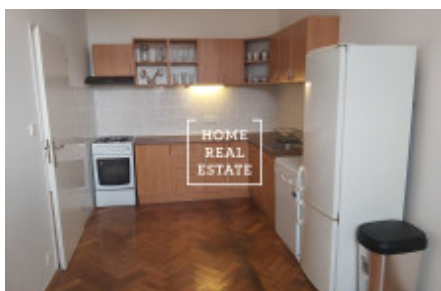

## Аренда квартиры 3+1, 85 m<sup>2</sup> - Sokolská, Praha 2

ID	<a href="#">35458</a>	Предложение	Аренда
Группа	3+1	Меблированная	Меблированная
Локация	Sokolská 26, Nové Město, Česko	Форма собственности	Частная
Общая площадь	85 m <sup>2</sup>	Парковка	Да
Город	<a href="#">Прага</a>	Район	<a href="#">Praha 2</a>
Городская часть	<a href="#">Nové Město</a>	Статус	Реализовано