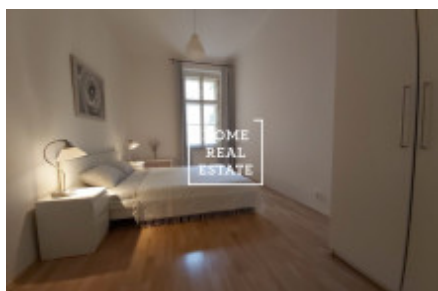

HOME
REAL
ESTATE

Аренда квартиры 3+1, 85 m² - Sokolská, Praha 2

ID
Предложение
Группа
Меблированная
Локация
Форма собственности
Общая площадь
Парковка
Город
Район
Городская часть

[35458](#)
Аренда
3+1
Меблированная
Sokolská 26, Nové Město, Česko
Частная
85 m²
Да
[Прага](#)
[Praha 2](#)
[Nové Město](#)