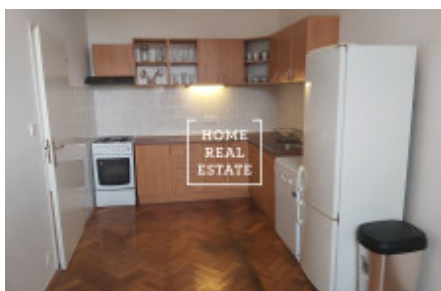

HOME
REAL
ESTATE

Аренда квартиры 3+1, 85 m² - Sokolská, Praha 2

ID	35458	Предложение	Аренда
Группа	3+1	Меблированная	Меблированная
Локация	Sokolská 26, Nové Město, Česko	Форма собственности	Частная
Общая площадь	85 m ²	Парковка	Да
Город	Прага	Район	Praha 2
Городская часть	Nové Město	Статус	Реализовано