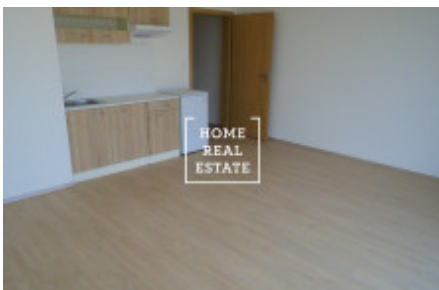

Аренда квартиры 1+kk, 32 m2 - Ječná

ID	35457	Предложение	Аренда
Группа	1+kk	Меблированная	Не меблированная
Форма собственности	Частная	Общая площадь	32 m ²
Город	Прага	Городская часть	Nové Město
Статус	Реализовано		