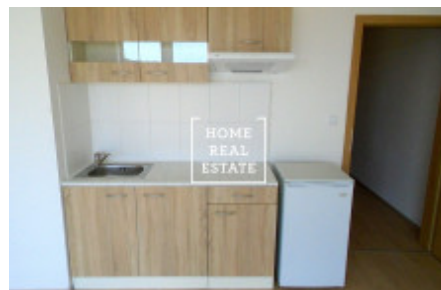

Аренда квартиры 1+kk, 32 m2 - Ječná

ID	35457	Предложение	Аренда
Группа	1+kk	Меблированная	Не меблированная
Форма собственности	Частная	Общая площадь	32 m ²
Город	Прага	Городская часть	Nové Město
Статус	Реализовано		