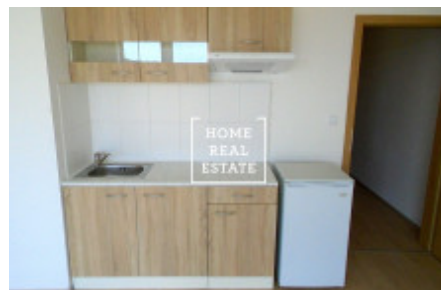

## Аренда квартиры 1+kk, 32 m2 - Ječná

ID	<a href="#">35457</a>	Предложение	Аренда
Группа	1+kk	Меблированная	Не меблированная
Форма собственности	Частная	Общая площадь	32 m <sup>2</sup>
Город	<a href="#">Прага</a>	Городская часть	<a href="#">Nové Město</a>
Статус	Реализовано		