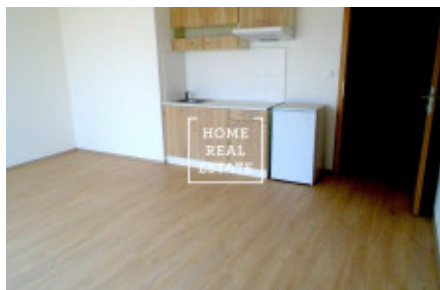

## Аренда квартиры 1+kk, 32 m2 - Ječná

ID	<a href="#">35457</a>	Предложение	Аренда
Группа	1+kk	Меблированная	Не меблированная
Форма собственности	Частная	Общая площадь	32 m <sup>2</sup>
Город	<a href="#">Прага</a>	Городская часть	<a href="#">Nové Město</a>
Статус	Реализовано		