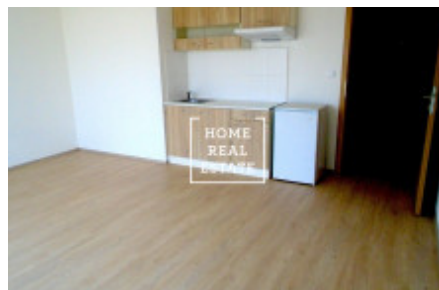

Аренда квартиры 1+kk, 32 m2 - Ječná

ID	35457	Предложение	Аренда
Группа	1+kk	Меблированная	Не меблированная
Форма собственности	Частная	Общая площадь	32 m ²
Город	Прага	Городская часть	Nové Město
Статус	Реализовано		