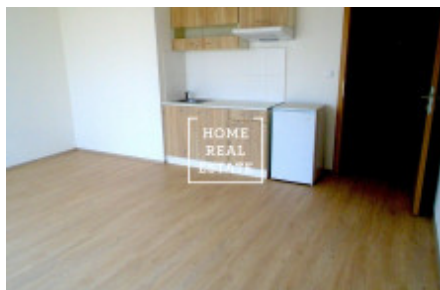

Аренда квартиры 1+kk, 32 m2 - Ječná

ID	35457	Предложение	Аренда
Группа	1+kk	Меблированная	Не меблированная
Форма собственности	Частная	Общая площадь	32 m ²
Город	Прага	Городская часть	Nové Město
Статус	Реализовано		