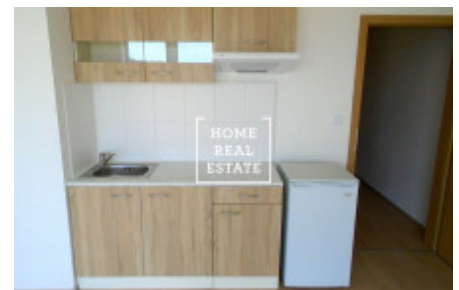

Аренда квартиры 1+kk, 32 m2 - Ječná

ID	35457	Предложение	Аренда
Группа	1+kk	Меблированная	Не меблированная
Форма собственности	Частная	Общая площадь	32 m ²
Город	Прага	Городская часть	Nové Město
Статус	Реализовано		