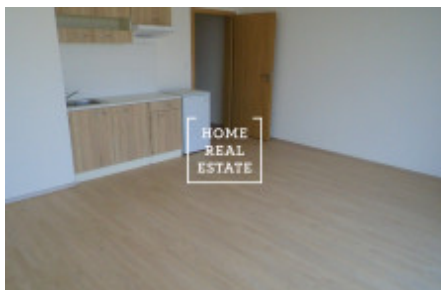

Аренда квартиры 1+kk, 32 m2 - Ječná

ID	35457	Предложение	Аренда
Группа	1+kk	Меблированная	Не меблированная
Форма собственности	Частная	Общая площадь	32 m ²
Город	Прага	Городская часть	Nové Město
Статус	Реализовано		