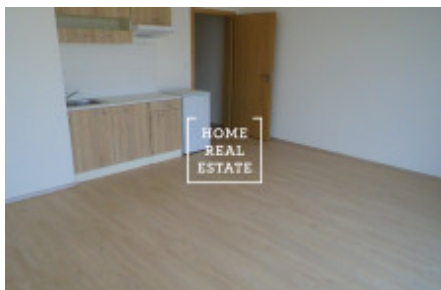

## Аренда квартиры 1+kk, 32 m2 - Ječná

ID	<a href="#">35457</a>	Предложение	Аренда
Группа	1+kk	Меблированная	Не меблированная
Форма собственности	Частная	Общая площадь	32 m <sup>2</sup>
Город	<a href="#">Прага</a>	Городская часть	<a href="#">Nové Město</a>
Статус	Реализовано		