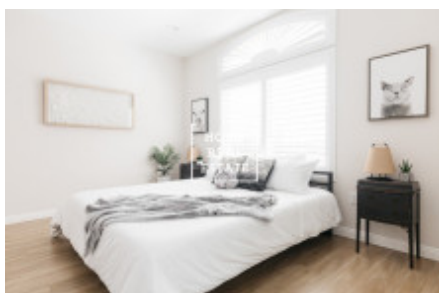

HOME
REAL
ESTATE

Аренда квартиры 1+kk, 24 m² - Nádražní, Praha 5

ID	35454	Предложение	Аренда
Группа	1+kk	Меблированная	Меблированная
Форма собственности	Частная	Общая площадь	24 m ²
Парковка	Да	Город	Прага
Район	Praha 5	Городская часть	Smíchov
Статус	Реализовано		