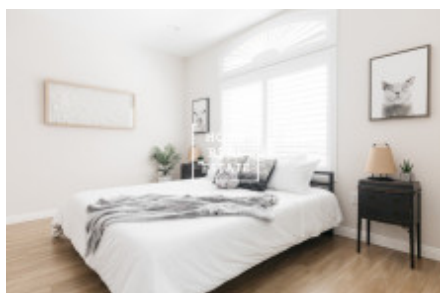

## Аренда квартиры 1+kk, 24 m2 - Nádražní, Praha 5

ID	<a href="#">35454</a>
Предложение	Аренда
Группа	1+kk
Меблированная	Меблированная
Форма собственности	Частная
Общая площадь	24 m <sup>2</sup>
Парковка	Да
Город	<a href="#">Прага</a>
Район	<a href="#">Praha 5</a>
Городская часть	<a href="#">Smíchov</a>