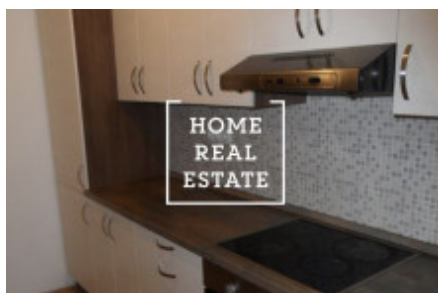

Аренда квартиры 2+kk, 446 m² - Sochařská, Praha 7

| | | | |
|---------------------|-------------------------|---------------|-------------------------|
| ID | 35449 | Предложение | Аренда |
| Группа | 2+kk | Меблированная | Не меблированная |
| Форма собственности | Частная | Общая площадь | 446 m ² |
| Город | Прага | Район | Praha 7 |
| Городская часть | Bubeneč | Статус | Реализовано |