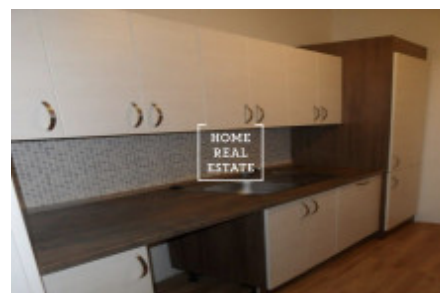

Аренда квартиры 2+kk, 446 m² - Sochařská, Praha 7

ID	35449	Предложение	Аренда
Группа	2+kk	Меблированная	Не меблированная
Форма собственности	Частная	Общая площадь	446 m ²
Город	Прага	Район	Praha 7
Городская часть	Bubeneč	Статус	Реализовано