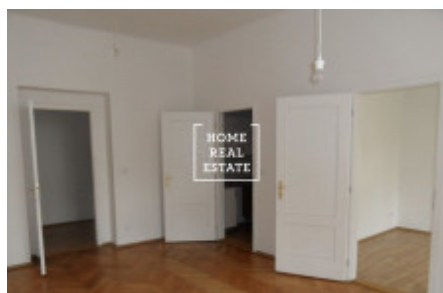

Аренда квартиры 2+kk, 446 m² - Sochařská, Praha 7

| | | | |
|---------------------|-------------------------|---------------|-------------------------|
| ID | 35449 | Предложение | Аренда |
| Группа | 2+kk | Меблированная | Не меблированная |
| Форма собственности | Частная | Общая площадь | 446 m ² |
| Город | Прага | Район | Praha 7 |
| Городская часть | Bubeneč | Статус | Реализовано |