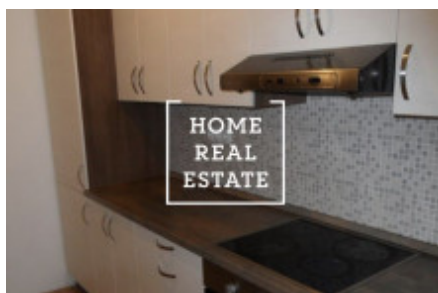

Аренда квартиры 2+kk, 446 m² - Sochařská, Praha 7

ID	35449	Предложение	Аренда
Группа	2+kk	Меблированная	Не меблированная
Форма собственности	Частная	Общая площадь	446 m ²
Город	Прага	Район	Praha 7
Городская часть	Bubeneč	Статус	Реализовано