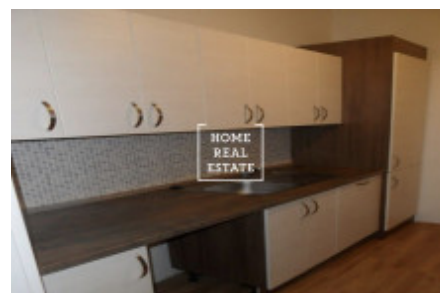

Аренда квартиры 2+kk, 446 m² - Sochařská, Praha 7

| | | | |
|---------------------|-------------------------|---------------|-------------------------|
| ID | 35449 | Предложение | Аренда |
| Группа | 2+kk | Меблированная | Не меблированная |
| Форма собственности | Частная | Общая площадь | 446 m ² |
| Город | Прага | Район | Praha 7 |
| Городская часть | Bubeneč | Статус | Реализовано |