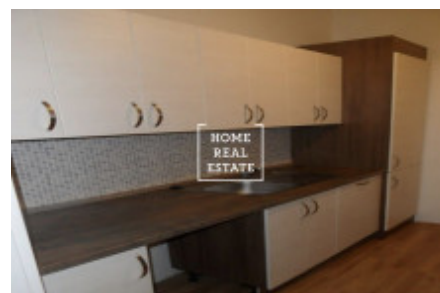

## Аренда квартиры 2+kk, 446 m<sup>2</sup> - Sochařská, Praha 7

ID	<a href="#">35449</a>	Предложение	Аренда
Группа	2+kk	Меблированная	Не меблированная
Форма собственности	Частная	Общая площадь	446 m <sup>2</sup>
Город	<a href="#">Прага</a>	Район	<a href="#">Praha 7</a>
Городская часть	<a href="#">Bubeneč</a>	Статус	Реализовано