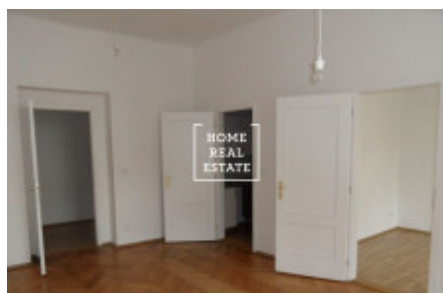

Аренда квартиры 2+kk, 446 m² - Sochařská, Praha 7

ID	35449	Предложение	Аренда
Группа	2+kk	Меблированная	Не меблированная
Форма собственности	Частная	Общая площадь	446 m ²
Город	Прага	Район	Praha 7
Городская часть	Bubeneč	Статус	Реализовано