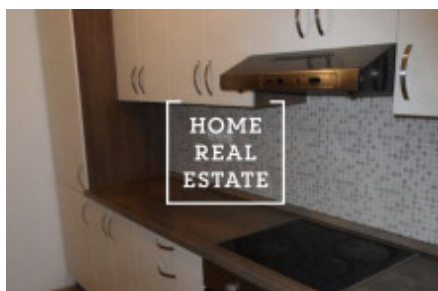

HOME
REAL
ESTATE

Аренда квартиры 2+kk, 446 m² - Sochařská, Praha 7

ID
Предложение
Группа
Меблированная
Форма собственности
Общая площадь
Город
Район
Городская часть

[35449](#)
Аренда
2+kk
Не меблированная
Частная
446 m²
[Прага](#)
[Praha 7](#)
[Bubeneč](#)