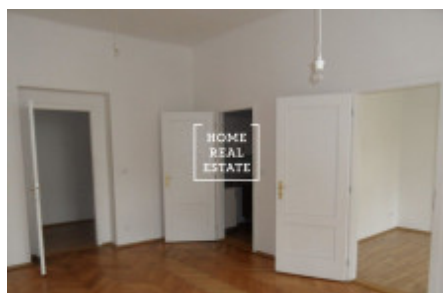

## Аренда квартиры 2+kk, 446 m<sup>2</sup> - Sochařská, Praha 7

ID	<a href="#">35449</a>	Предложение	Аренда
Группа	2+kk	Меблированная	Не меблированная
Форма собственности	Частная	Общая площадь	446 m <sup>2</sup>
Город	<a href="#">Прага</a>	Район	<a href="#">Praha 7</a>
Городская часть	<a href="#">Bubeneč</a>	Статус	Реализовано