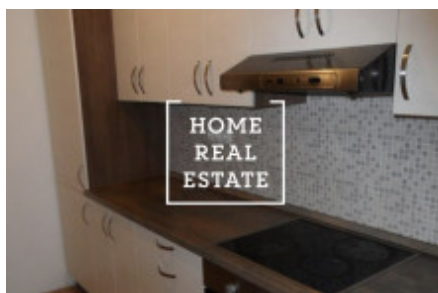

## Аренда квартиры 2+kk, 446 m<sup>2</sup> - Sochařská, Praha 7

ID	<a href="#">35449</a>	Предложение	Аренда
Группа	2+kk	Меблированная	Не меблированная
Форма собственности	Частная	Общая площадь	446 m <sup>2</sup>
Город	<a href="#">Прага</a>	Район	<a href="#">Praha 7</a>
Городская часть	<a href="#">Bubeneč</a>	Статус	Реализовано