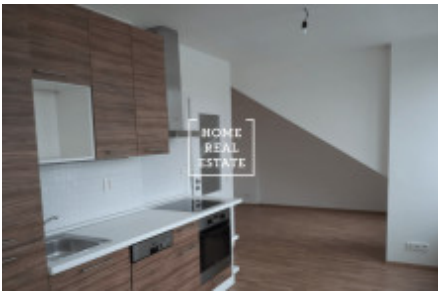

Аренда квартиры 1+kk, 37 m2 - Drahobejlova, Praha 9

ID	35447
Предложение	Аренда
Группа	1+kk
Меблированная	Частично меблированная
Форма собственности	Частная
Общая площадь	37 m ²
Город	Прага
Район	Praha 9
Городская часть	Libeň