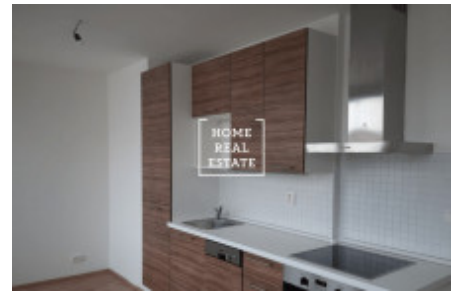

Аренда квартиры 1+kk, 37 m2 - Drahobejlova, Praha 9

ID	35447
Предложение	Аренда
Группа	1+kk
Меблированная	Частично меблированная
Форма собственности	Частная
Общая площадь	37 m ²
Город	Прага
Район	Praha 9
Городская часть	Libeň