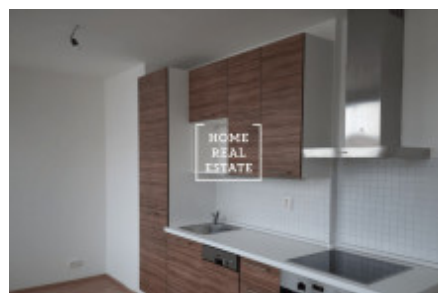

Аренда квартиры 1+kk, 37 m² - Drahobejlova, Praha 9

ID	35447	Предложение	Аренда
Группа	1+kk	Меблированная	Частично меблированная
Форма собственности	Частная	Общая площадь	37 m ²
Город	Прага	Район	Praha 9
Городская часть	Libeň	Статус	Реализовано