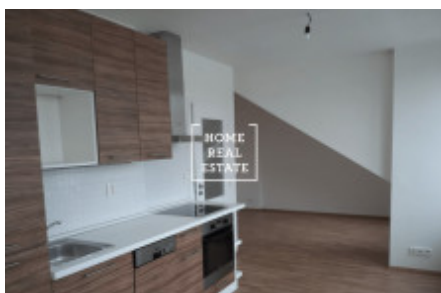

Аренда квартиры 1+kk, 37 m² - Drahobejlova, Praha 9

ID	35447	Предложение	Аренда
Группа	1+kk	Меблированная	Частично меблированная
Форма собственности	Частная	Общая площадь	37 m ²
Город	Прага	Район	Praha 9
Городская часть	Libeň	Статус	Реализовано