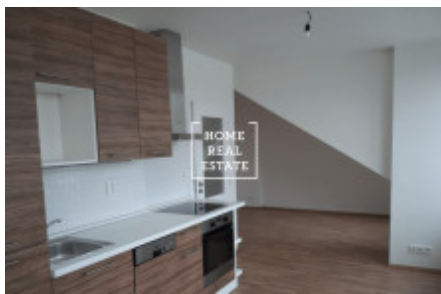

## Аренда квартиры 1+kk, 37 m<sup>2</sup> - Drahobejlova, Praha 9

ID	<a href="#">35447</a>	Предложение	Аренда
Группа	1+kk	Меблированная	Частично меблированная
Форма собственности	Частная	Общая площадь	37 m <sup>2</sup>
Город	<a href="#">Прага</a>	Район	<a href="#">Praha 9</a>
Городская часть	<a href="#">Libeň</a>	Статус	Реализовано