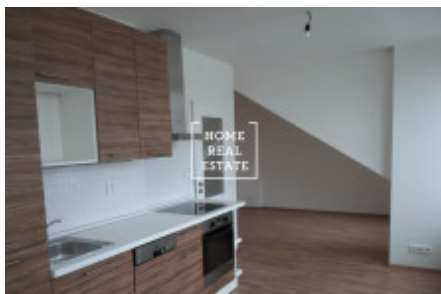

Аренда квартиры 1+kk, 37 m² - Drahobejlova, Praha 9

ID	35447	Предложение	Аренда
Группа	1+kk	Меблированная	Частично меблированная
Форма собственности	Частная	Общая площадь	37 m ²
Город	Прага	Район	Praha 9
Городская часть	Libeň	Статус	Реализовано