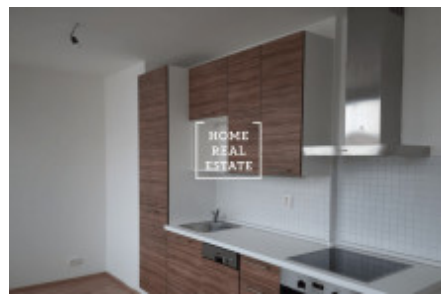

Аренда квартиры 1+kk, 37 m² - Drahobejlova, Praha 9

ID	35447	Предложение	Аренда
Группа	1+kk	Меблированная	Частично меблированная
Форма собственности	Частная	Общая площадь	37 m ²
Город	Прага	Район	Praha 9
Городская часть	Libeň	Статус	Реализовано