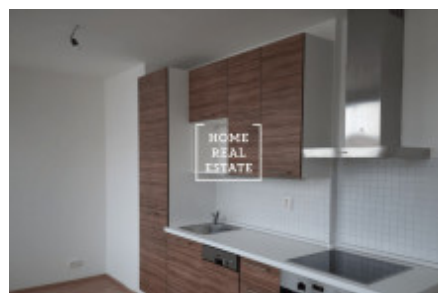

## Аренда квартиры 1+kk, 37 m<sup>2</sup> - Drahobejlova, Praha 9

ID	<a href="#">35447</a>	Предложение	Аренда
Группа	1+kk	Меблированная	Частично меблированная
Форма собственности	Частная	Общая площадь	37 m <sup>2</sup>
Город	<a href="#">Прага</a>	Район	<a href="#">Praha 9</a>
Городская часть	<a href="#">Libeň</a>	Статус	Реализовано