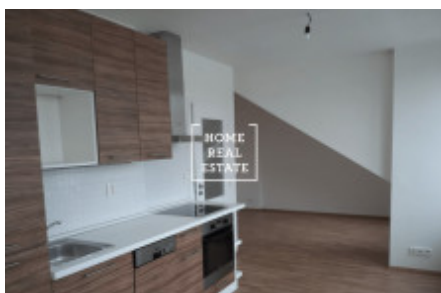

## Аренда квартиры 1+kk, 37 m<sup>2</sup> - Drahobejlova, Praha 9

ID	<a href="#">35447</a>	Предложение	Аренда
Группа	1+kk	Меблированная	Частично меблированная
Форма собственности	Частная	Общая площадь	37 m <sup>2</sup>
Город	<a href="#">Прага</a>	Район	<a href="#">Praha 9</a>
Городская часть	<a href="#">Libeň</a>	Статус	Реализовано