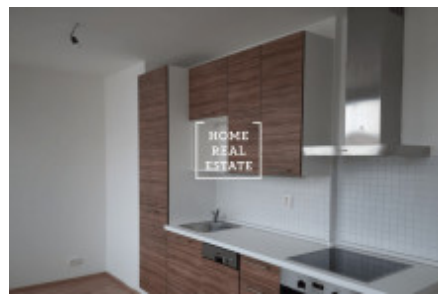

## Аренда квартиры 1+kk, 37 m<sup>2</sup> - Drahobejlova, Praha 9

ID	<a href="#">35447</a>	Предложение	Аренда
Группа	1+kk	Меблированная	Частично меблированная
Форма собственности	Частная	Общая площадь	37 m <sup>2</sup>
Город	<a href="#">Прага</a>	Район	<a href="#">Praha 9</a>
Городская часть	<a href="#">Libeň</a>	Статус	Реализовано