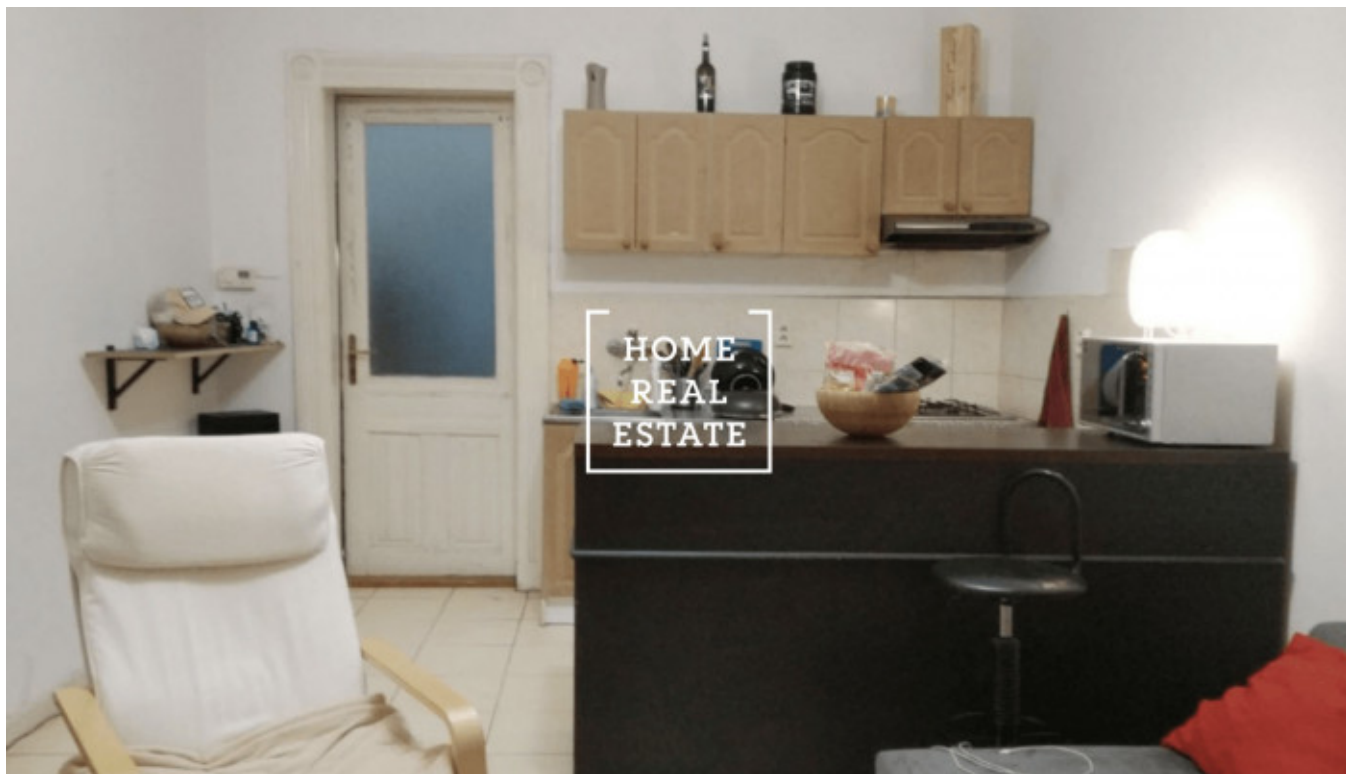

HOME
REAL
ESTATE

Аренда квартиры 2+kk, 522 m2 - Sochařská, Praha 7

ID	35446
Предложение	Аренда
Группа	2+kk
Меблированная	Частично меблированная
Форма собственности	Частная
Общая площадь	522 м ²
Город	Прага
Район	Praha 7
Городская часть	Bubeneč