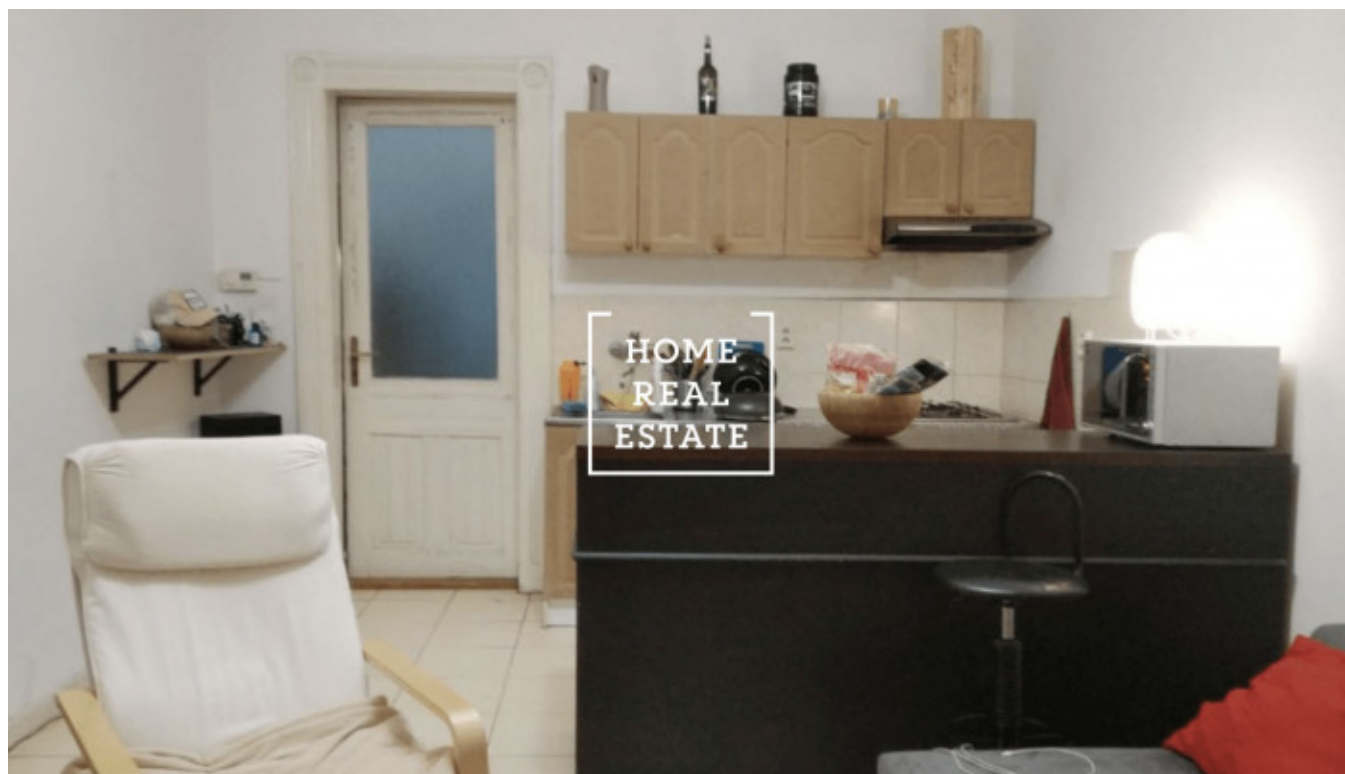

Аренда квартиры 2+kk, 522 m² - Sochařská, Praha 7

| | | | |
|------------------------|-------------------------|---------------|---------------------------|
| ID | 35446 | Предложение | Аренда |
| Группа | 2+kk | Меблированная | Частично меблированная |
| Форма собственности | Частная | Общая площадь | 522 m ² |
| Город | Прага | Район | Praha 7 |
| Городская часть | Bubeneč | Статус | Реализовано |