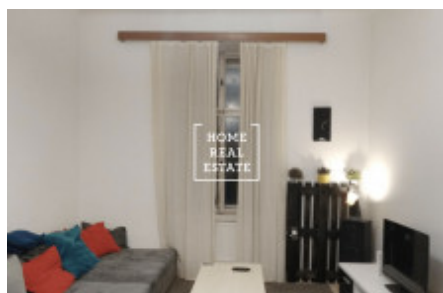

Аренда квартиры 2+kk, 522 m² - Sochařská, Praha 7

| | | | |
|------------------------|-------------------------|---------------|---------------------------|
| ID | 35446 | Предложение | Аренда |
| Группа | 2+kk | Меблированная | Частично меблированная |
| Форма собственности | Частная | Общая площадь | 522 m ² |
| Город | Прага | Район | Praha 7 |
| Городская часть | Bubeneč | Статус | Реализовано |