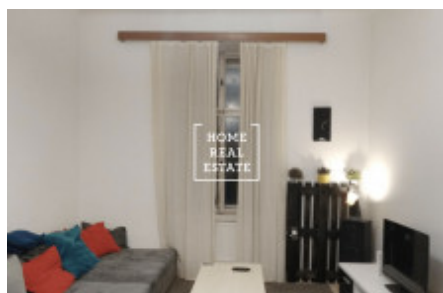

## Аренда квартиры 2+kk, 522 m<sup>2</sup> - Sochařská, Praha 7

ID	<a href="#">35446</a>	Предложение	Аренда
Группа	2+kk	Меблированная	Частично меблированная
Форма собственности	Частная	Общая площадь	522 m <sup>2</sup>
Город	<a href="#">Прага</a>	Район	<a href="#">Praha 7</a>
Городская часть	<a href="#">Bubeneč</a>	Статус	Реализовано