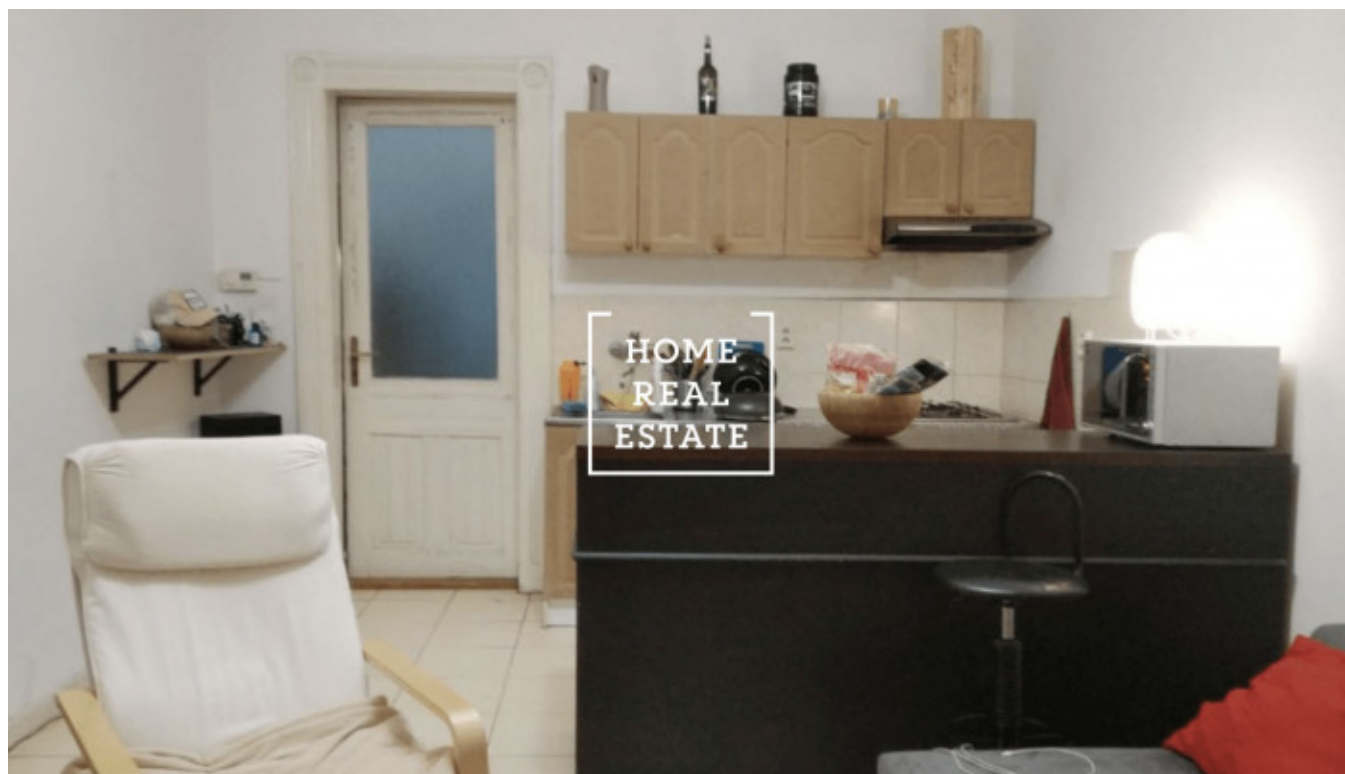

## Аренда квартиры 2+kk, 522 m<sup>2</sup> - Sochařská, Praha 7

ID	<a href="#">35446</a>	Предложение	Аренда
Группа	2+kk	Меблированная	Частично меблированная
Форма собственности	Частная	Общая площадь	522 m <sup>2</sup>
Город	<a href="#">Прага</a>	Район	<a href="#">Praha 7</a>
Городская часть	<a href="#">Bubeneč</a>	Статус	Реализовано