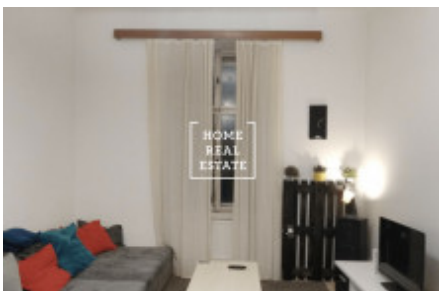

## Аренда квартиры 2+kk, 522 m<sup>2</sup> - Sochařská, Praha 7

ID	<a href="#">35446</a>	Предложение	Аренда
Группа	2+kk	Меблированная	Частично меблированная
Форма собственности	Частная	Общая площадь	522 m <sup>2</sup>
Город	<a href="#">Прага</a>	Район	<a href="#">Praha 7</a>
Городская часть	<a href="#">Bubeneč</a>	Статус	Реализовано