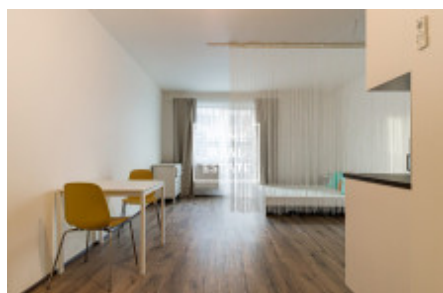

## Аренда квартиры 1+kk, 40 m2 - Miroslava Hajna, Praha 9

ID	<a href="#">35444</a>	Предложение	Аренда
Группа	1+kk	Меблированная	Меблированная
Форма собственности	Частная	Общая площадь	40 m <sup>2</sup>
Город	<a href="#">Прага</a>	Район	<a href="#">Praha 9</a>
Городская часть	<a href="#">Letňany</a>	Статус	Реализовано