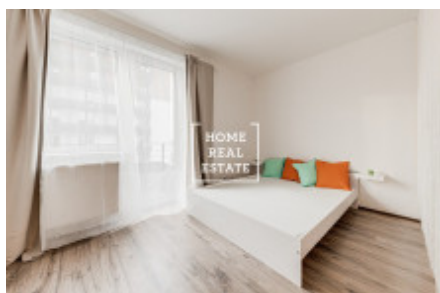

Аренда квартиры 1+kk, 40 m2 - Miroslava Hajna, Praha 9

ID	35444	Предложение	Аренда
Группа	1+kk	Меблированная	Меблированная
Форма собственности	Частная	Общая площадь	40 m ²
Город	Прага	Район	Praha 9
Городская часть	Letňany	Статус	Реализовано