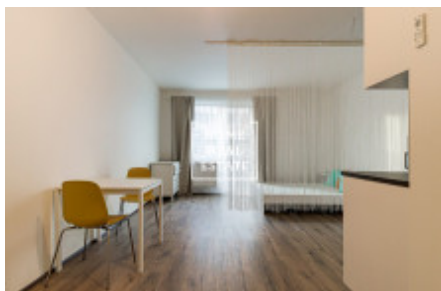

Аренда квартиры 1+kk, 40 m2 - Miroslava Hajna, Praha 9

| | | | |
|---------------------|-------------------------|---------------|-------------------------|
| ID | 35444 | Предложение | Аренда |
| Группа | 1+kk | Меблированная | Меблированная |
| Форма собственности | Частная | Общая площадь | 40 m ² |
| Город | Прага | Район | Praha 9 |
| Городская часть | Letňany | Статус | Реализовано |