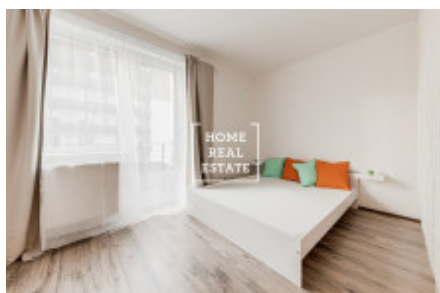

## Аренда квартиры 1+kk, 40 m2 - Miroslava Hajna, Praha 9

ID	<a href="#">35444</a>	Предложение	Аренда
Группа	1+kk	Меблированная	Меблированная
Форма собственности	Частная	Общая площадь	40 m <sup>2</sup>
Город	<a href="#">Прага</a>	Район	<a href="#">Praha 9</a>
Городская часть	<a href="#">Letňany</a>	Статус	Реализовано