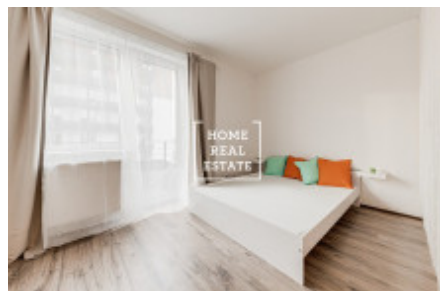

Аренда квартиры 1+kk, 40 m2 - Miroslava Hajna, Praha 9

| | | | |
|---------------------|-------------------------|---------------|-------------------------|
| ID | 35444 | Предложение | Аренда |
| Группа | 1+kk | Меблированная | Меблированная |
| Форма собственности | Частная | Общая площадь | 40 m ² |
| Город | Прага | Район | Praha 9 |
| Городская часть | Letňany | Статус | Реализовано |