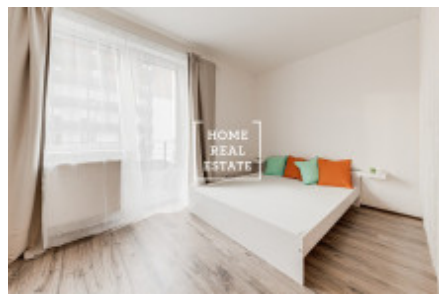

# Аренда квартиры 1+kk, 40 m2 - Miroslava Hajna, Praha 9

ID	<a href="#">35444</a>
Предложение	Аренда
Группа	1+kk
Меблированная	Меблированная
Форма собственности	Частная
Общая площадь	40 m <sup>2</sup>
Город	<a href="#">Прага</a>
Район	<a href="#">Praha 9</a>
Городская часть	<a href="#">Letňany</a>