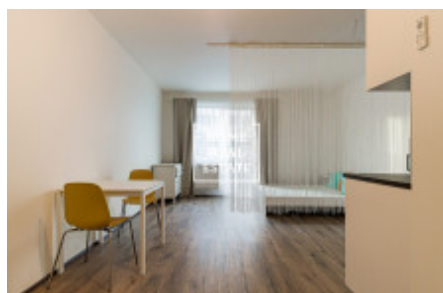

Аренда квартиры 1+kk, 40 m2 - Miroslava Hajna, Praha 9

ID	35444	Предложение	Аренда
Группа	1+kk	Меблированная	Меблированная
Форма собственности	Частная	Общая площадь	40 m ²
Город	Прага	Район	Praha 9
Городская часть	Letňany	Статус	Реализовано