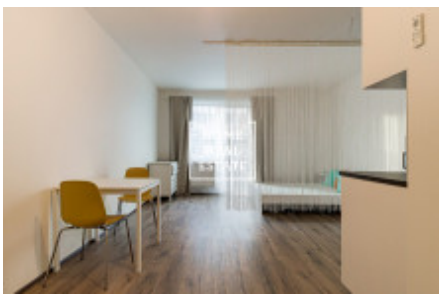

# Аренда квартиры 1+kk, 40 m2 - Miroslava Hajna, Praha 9

ID	<a href="#">35444</a>
Предложение	Аренда
Группа	1+kk
Меблированная	Меблированная
Форма собственности	Частная
Общая площадь	40 m <sup>2</sup>
Город	<a href="#">Прага</a>
Район	<a href="#">Praha 9</a>
Городская часть	<a href="#">Letňany</a>