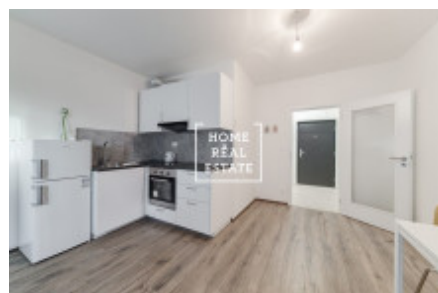

## Аренда квартиры 1+kk, 40 m2 - Miroslava Hajna, Praha 9

ID	<a href="#">35444</a>	Предложение	Аренда
Группа	1+kk	Меблированная	Меблированная
Форма собственности	Частная	Общая площадь	40 m <sup>2</sup>
Город	<a href="#">Прага</a>	Район	<a href="#">Praha 9</a>
Городская часть	<a href="#">Letňany</a>	Статус	Реализовано