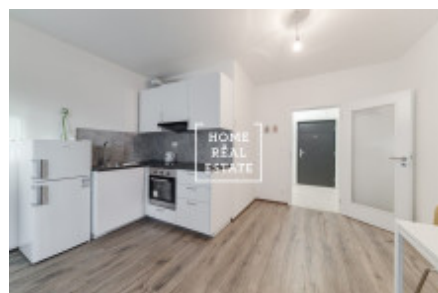

Аренда квартиры 1+kk, 40 m2 - Miroslava Hajna, Praha 9

ID	35444	Предложение	Аренда
Группа	1+kk	Меблированная	Меблированная
Форма собственности	Частная	Общая площадь	40 m ²
Город	Прага	Район	Praha 9
Городская часть	Letňany	Статус	Реализовано