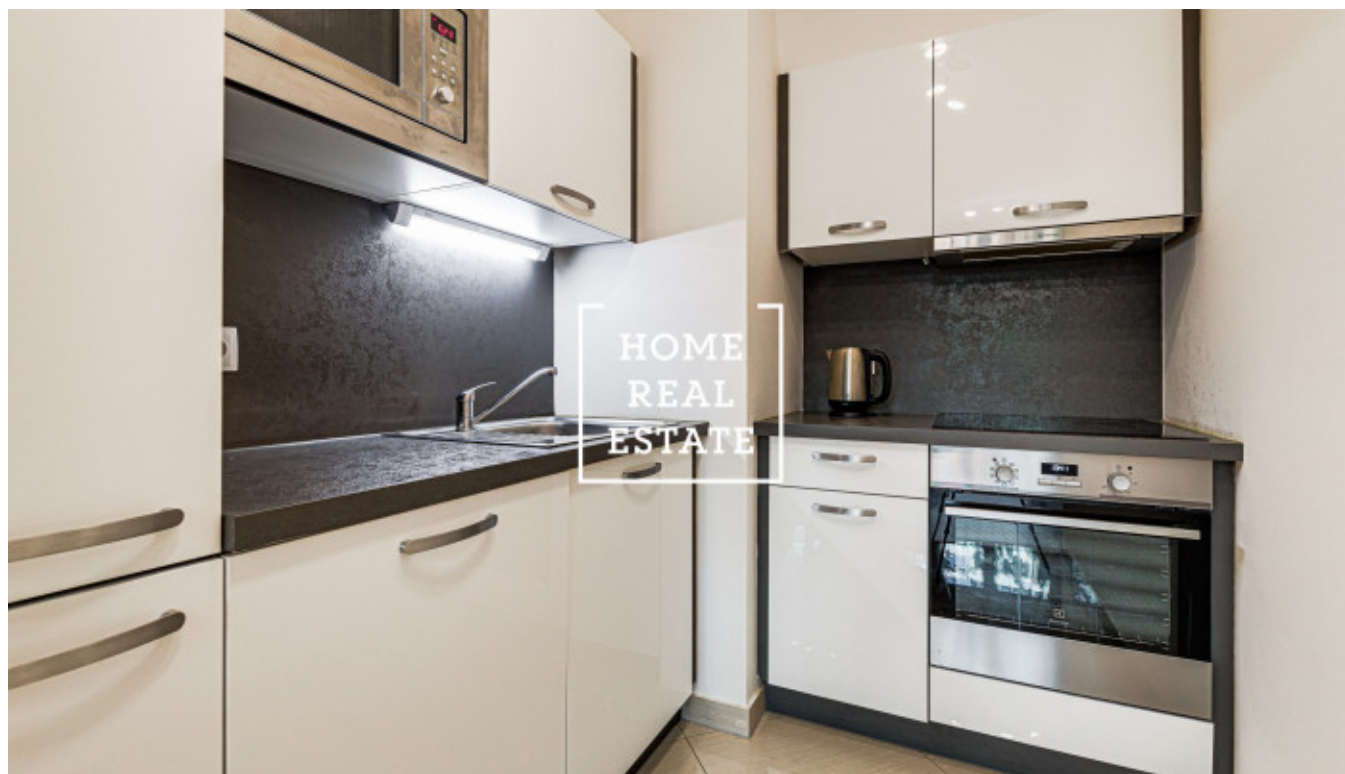

## Аренда квартиры 2+kk, 55 m2 - Olšanská, Praha 3

ID	<a href="#">35442</a>
Предложение	Аренда
Группа	2+kk
Меблированная	Меблированная
Форма собственности	Частная
Общая площадь	55 m <sup>2</sup>
Парковка	Да
Город	<a href="#">Прага</a>
Район	<a href="#">Praha 3</a>
Городская часть	<a href="#">Žižkov</a>