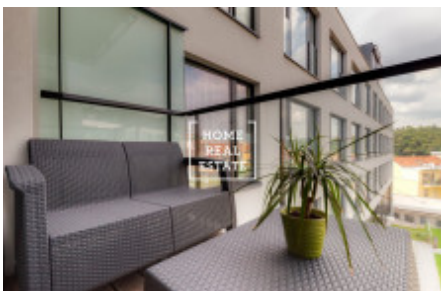

## Аренда квартиры 2+kk, 95 m2 - Kobrova, Praha 5

ID	<a href="#">35440</a>	Предложение	Аренда
Группа	2+kk	Меблированная	Меблированная
Локация	Kobrova 3331, Praha 5-Smíchov, Česko	Форма собственности	Частная
Общая площадь	95 m <sup>2</sup>	Город	<a href="#">Прага</a>
Район	<a href="#">Прага 5</a>	Городская часть	<a href="#">Smíchov</a>
Статус	Реализовано		