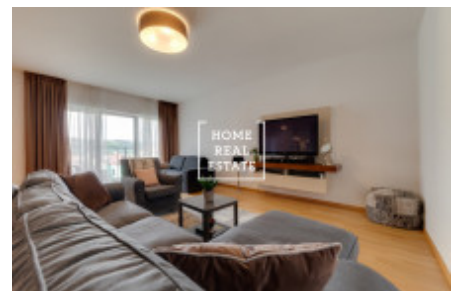

Аренда квартиры 2+kk, 95 m2 - Kobrova, Praha 5

ID	35440	Предложение	Аренда
Группа	2+kk	Меблированная	Меблированная
Локация	Kobrova 3331, Praha 5-Smíchov, Česko	Форма собственности	Частная
Общая площадь	95 m ²	Город	Прага
Район	Прага 5	Городская часть	Smíchov
Статус	Реализовано		