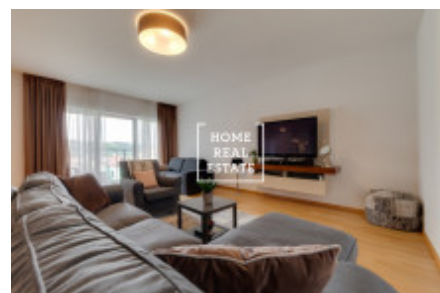

HOME
REAL
ESTATE

Аренда квартиры 2+kk, 95 m² - Kobrova, Praha 5

ID	35440
Предложение	Аренда
Группа	2+kk
Меблированная	Меблированная
Локация	Kobrova 3331, Praha 5-Smíchov, Česko
Форма собственности	Частная
Общая площадь	95 m ²
Город	Прага
Район	Praha 5
Городская часть	Smíchov