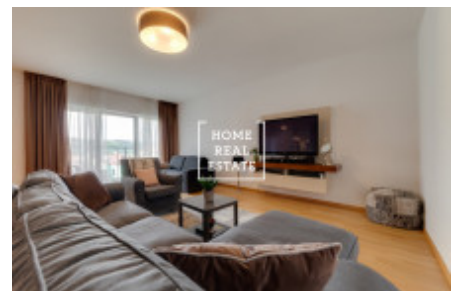

## Аренда квартиры 2+kk, 95 m2 - Kobrova, Praha 5

ID	<a href="#">35440</a>	Предложение	Аренда
Группа	2+kk	Меблированная	Меблированная
Локация	Kobrova 3331, Praha 5-Smíchov, Česko	Форма собственности	Частная
Общая площадь	95 m <sup>2</sup>	Город	<a href="#">Прага</a>
Район	<a href="#">Прага 5</a>	Городская часть	<a href="#">Smíchov</a>
Статус	Реализовано		