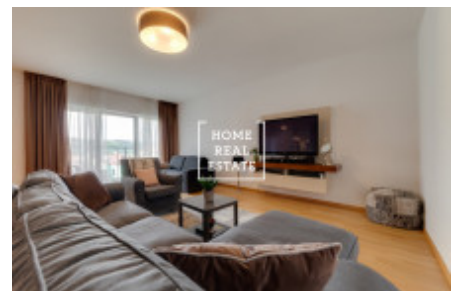

Аренда квартиры 2+kk, 95 m2 - Kobrova, Praha 5

ID	35440	Предложение	Аренда
Группа	2+kk	Меблированная	Меблированная
Локация	Kobrova 3331, Praha 5-Smíchov, Česko	Форма собственности	Частная
Общая площадь	95 m ²	Город	Прага
Район	Прага 5	Городская часть	Smíchov
Статус	Реализовано		