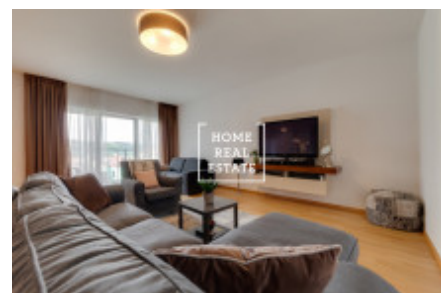

## Аренда квартиры 2+kk, 95 m2 - Kobrova, Praha 5

ID	<a href="#">35440</a>	Предложение	Аренда
Группа	2+kk	Меблированная	Меблированная
Локация	Kobrova 3331, Praha 5-Smíchov, Česko	Форма собственности	Частная
Общая площадь	95 m <sup>2</sup>	Город	<a href="#">Прага</a>
Район	<a href="#">Прага 5</a>	Городская часть	<a href="#">Smíchov</a>
Статус	Реализовано		