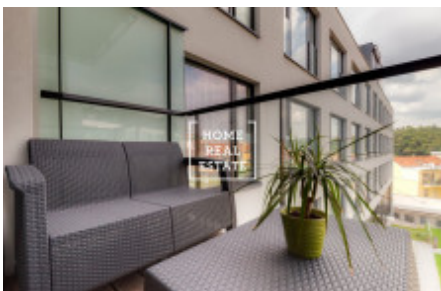

Аренда квартиры 2+kk, 95 m2 - Kobrova, Praha 5

ID	35440	Предложение	Аренда
Группа	2+kk	Меблированная	Меблированная
Локация	Kobrova 3331, Praha 5-Smíchov, Česko	Форма собственности	Частная
Общая площадь	95 m ²	Город	Прага
Район	Прага 5	Городская часть	Smíchov
Статус	Реализовано		