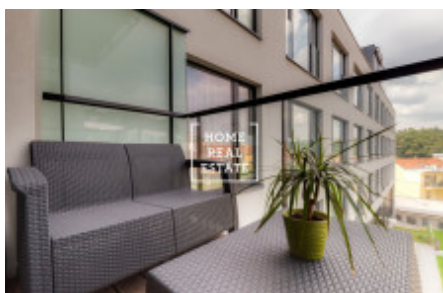

## Аренда квартиры 2+kk, 95 m2 - Kobrova, Praha 5

ID	<a href="#">35440</a>	Предложение	Аренда
Группа	2+kk	Меблированная	Меблированная
Локация	Kobrova 3331, Praha 5-Smíchov, Česko	Форма собственности	Частная
Общая площадь	95 m <sup>2</sup>	Город	<a href="#">Прага</a>
Район	<a href="#">Прага 5</a>	Городская часть	<a href="#">Smíchov</a>
Статус	Реализовано		