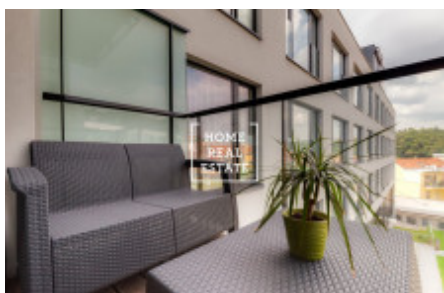

HOME
REAL
ESTATE

Аренда квартиры 2+kk, 95 m² - Kobrova, Praha 5

ID	35440
Предложение	Аренда
Группа	2+kk
Меблированная	Меблированная
Локация	Kobrova 3331, Praha 5-Smíchov, Česko
Форма собственности	Частная
Общая площадь	95 m ²
Город	Прага
Район	Praha 5
Городская часть	Smíchov