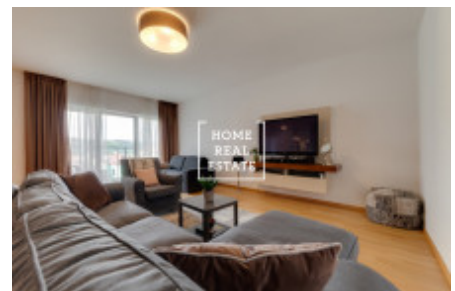

## Аренда квартиры 2+kk, 95 m2 - Kobrova, Praha 5

ID	<a href="#">35440</a>	Предложение	Аренда
Группа	2+kk	Меблированная	Меблированная
Локация	Kobrova 3331, Praha 5-Smíchov, Česko	Форма собственности	Частная
Общая площадь	95 m <sup>2</sup>	Город	<a href="#">Прага</a>
Район	<a href="#">Прага 5</a>	Городская часть	<a href="#">Smíchov</a>
Статус	Реализовано		