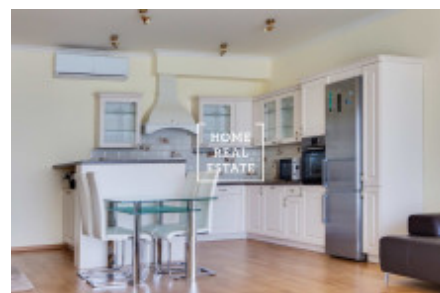

Аренда квартиры 4+kk, 144 m² - Holeřkova, Praha 5

ID	35439	Предложение	Аренда
Группа	4+kk	Меблированная	Меблированная
Форма собственности	Частная	Общая площадь	144 m ²
Парковка	Да	Город	Прага
Район	Praha 5	Городская часть	Koříně
Статус	Реализовано		