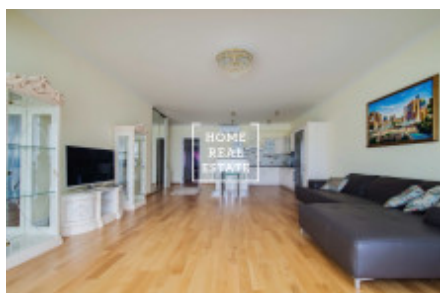

Аренда квартиры 4+kk, 144 m² - Holeřkova, Praha 5

ID	35439	Предложение	Аренда
Группа	4+kk	Меблированная	Меблированная
Форма собственности	Частная	Общая площадь	144 m ²
Парковка	Да	Город	Прага
Район	Praha 5	Городская часть	Koříně
Статус	Реализовано		