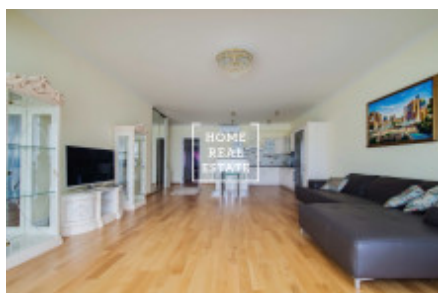

## Аренда квартиры 4+kk, 144 m<sup>2</sup> - Holeřkova, Praha 5

ID	<a href="#">35439</a>	Предложение	Аренда
Группа	4+kk	Меблированная	Меблированная
Форма собственности	Частная	Общая площадь	144 m <sup>2</sup>
Парковка	Да	Город	<a href="#">Прага</a>
Район	<a href="#">Praha 5</a>	Городская часть	<a href="#">Koříně</a>
Статус	Реализовано		