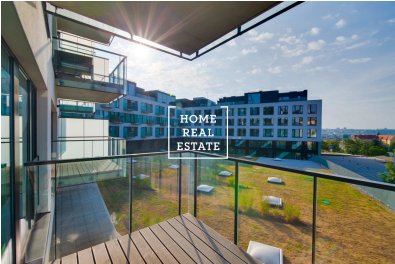

Аренда квартиры 4+kk, 144 m2 - Holečkova, Praha 5

**HOME
REAL
ESTATE**

ID	35439
Предложение	Аренда
Группа	4+kk
Меблированная	Меблированная
Форма собственности	Частная
Общая площадь	144 m ²
Парковка	Да
Город	Прага
Район	Praha 5
Городская часть	Košíře