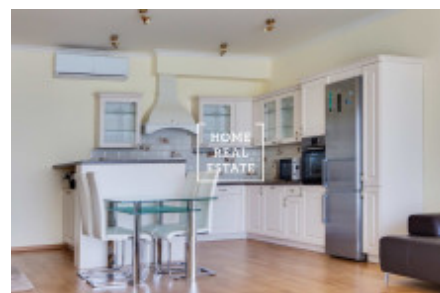

## Аренда квартиры 4+kk, 144 m<sup>2</sup> - Holeřkova, Praha 5

ID	<a href="#">35439</a>	Предложение	Аренда
Группа	4+kk	Меблированная	Меблированная
Форма собственности	Частная	Общая площадь	144 m <sup>2</sup>
Парковка	Да	Город	<a href="#">Прага</a>
Район	<a href="#">Praha 5</a>	Городская часть	<a href="#">Koříně</a>
Статус	Реализовано		