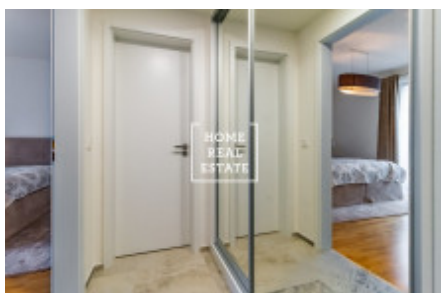

HOME
REAL
ESTATE

Аренда квартиры 3+kk, 85 m2 - Smrčková, Praha 8

ID	35437	Предложение	Аренда
Группа	3+kk	Меблированная	Меблированная
Форма собственности	Частная	Общая площадь	85 m ²
Город	Прага	Район	Praha 8
Городская часть	Libeň	Статус	Реализовано