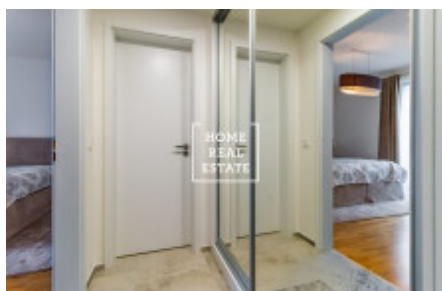

HOME
REAL
ESTATE

Аренда квартиры 3+kk, 85 m2 - Smrčková, Praha 8

ID	35437	Предложение	Аренда
Группа	3+kk	Меблированная	Меблированная
Форма собственности	Частная	Общая площадь	85 m ²
Город	Прага	Район	Praha 8
Городская часть	Libeň	Статус	Реализовано