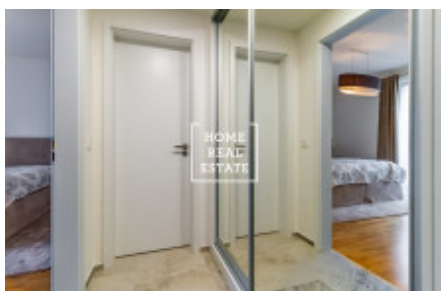

HOME
REAL
ESTATE

Аренда квартиры 3+kk, 85 m2 - Smrčková, Praha 8

| | | | |
|---------------------|-----------------------|---------------|-------------------------|
| ID | 35437 | Предложение | Аренда |
| Группа | 3+kk | Меблированная | Меблированная |
| Форма собственности | Частная | Общая площадь | 85 m ² |
| Город | Прага | Район | Praha 8 |
| Городская часть | Libeň | Статус | Реализовано |