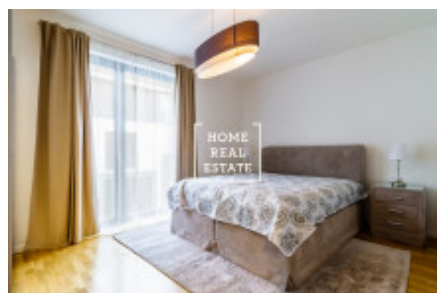

HOME
REAL
ESTATE

Аренда квартиры 3+kk, 85 m2 - Smrčková, Praha 8

ID	35437	Предложение	Аренда
Группа	3+kk	Меблированная	Меблированная
Форма собственности	Частная	Общая площадь	85 m ²
Город	Прага	Район	Praha 8
Городская часть	Libeň	Статус	Реализовано