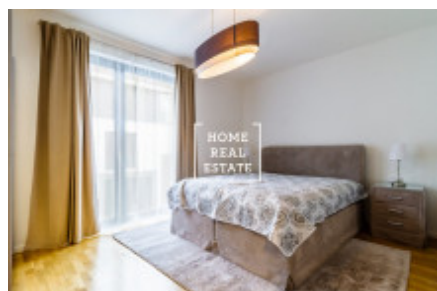

HOME
REAL
ESTATE

Аренда квартиры 3+kk, 85 m2 - Smrčková, Praha 8

| | | | |
|---------------------|-----------------------|---------------|-------------------------|
| ID | 35437 | Предложение | Аренда |
| Группа | 3+kk | Меблированная | Меблированная |
| Форма собственности | Частная | Общая площадь | 85 m ² |
| Город | Прага | Район | Praha 8 |
| Городская часть | Libeň | Статус | Реализовано |