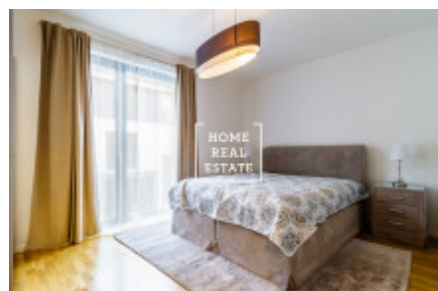

HOME
REAL
ESTATE

Аренда квартиры 3+kk, 85 m2 - Smrčková, Praha 8

ID	35437	Предложение	Аренда
Группа	3+kk	Меблированная	Меблированная
Форма собственности	Частная	Общая площадь	85 m ²
Город	Прага	Район	Praha 8
Городская часть	Libeň	Статус	Реализовано