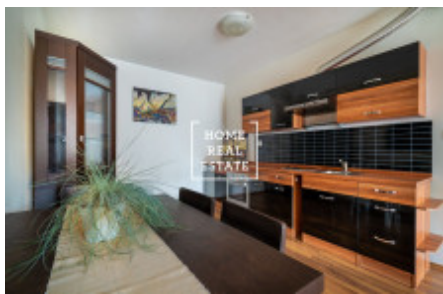

HOME
REAL
ESTATE

Продажа квартиры 2+kk, 65 m² - náměstí Přátelství

ID	35435	Предложение	Продажа
Группа	2+kk	Меблированная	Не меблированная
Форма собственности	Частная	Общая площадь	65 m ²
Парковка	Да	Город	Прага
Городская часть	Hostivař	Статус	Реализовано