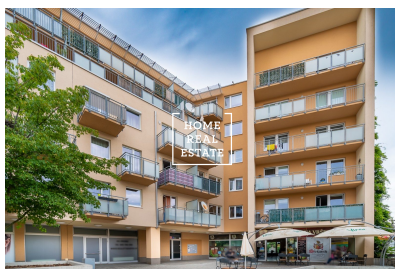

HOME
REAL
ESTATE

Продажа квартиры 2+kk, 65 m2 - náměstí Přátelství

**HOME
REAL
ESTATE**

ID
Предложение
Группа
Меблированная
Форма собственности
Общая площадь
Парковка
Город
Городская часть

[35435](#)
Продажа
2+kk
Не меблированная
Частная
65 m²
Да
[Прага](#)
[Hostivař](#)