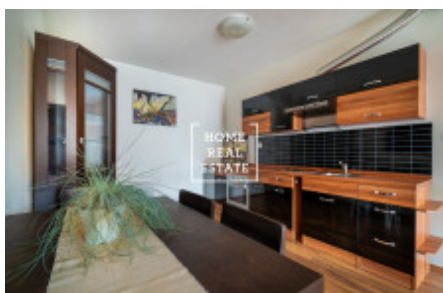

HOME
REAL
ESTATE

Продажа квартиры 2+kk, 65 m2 - náměstí Přátelství

ID	35435	Предложение	Продажа
Группа	2+kk	Меблированная	Не меблированная
Форма собственности	Частная	Общая площадь	65 m ²
Парковка	Да	Город	Прага
Городская часть	Hostivař	Статус	Реализовано