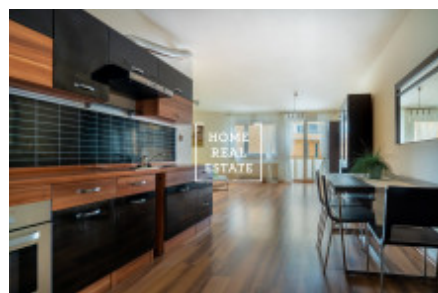

## Продажа квартиры 2+kk, 65 m2 - náměstí Přátelství

ID	<a href="#">35435</a>	Предложение	Продажа
Группа	2+kk	Меблированная	Не меблированная
Форма собственности	Частная	Общая площадь	65 m <sup>2</sup>
Парковка	Да	Город	<a href="#">Прага</a>
Городская часть	<a href="#">Hostivař</a>	Статус	Реализовано