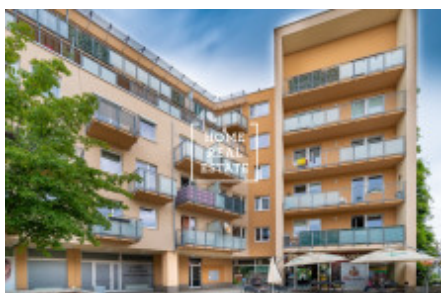

HOME
REAL
ESTATE

Продажа квартиры 2+kk, 65 m2 - náměstí Přátelství

ID	35435	Предложение	Продажа
Группа	2+kk	Меблированная	Не меблированная
Форма собственности	Частная	Общая площадь	65 m ²
Парковка	Да	Город	Прага
Городская часть	Hostivař	Статус	Реализовано