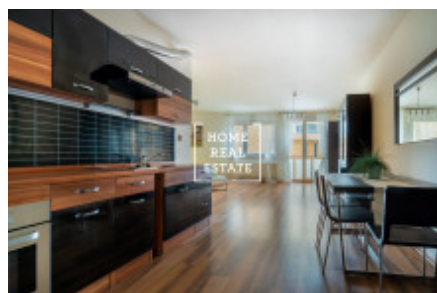

## Продажа квартиры 2+kk, 65 m<sup>2</sup> - náměstí Přátelství

ID	<a href="#">35435</a>	Предложение	Продажа
Группа	2+kk	Меблированная	Не меблированная
Форма собственности	Частная	Общая площадь	65 m <sup>2</sup>
Парковка	Да	Город	<a href="#">Прага</a>
Городская часть	<a href="#">Hostivař</a>	Статус	Реализовано