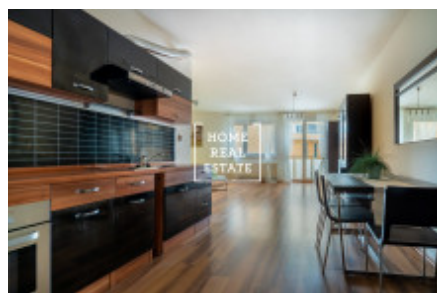

HOME
REAL
ESTATE

Продажа квартиры 2+kk, 65 m2 - náměstí Přátelství

ID	35435	Предложение	Продажа
Группа	2+kk	Меблированная	Не меблированная
Форма собственности	Частная	Общая площадь	65 m ²
Парковка	Да	Город	Прага
Городская часть	Hostivař	Статус	Реализовано