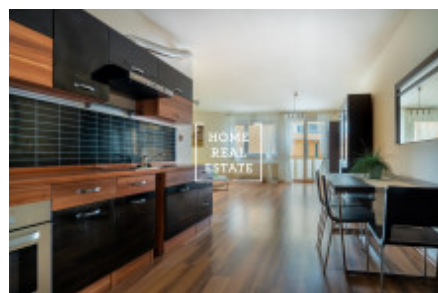

## Продажа квартиры 2+kk, 65 m2 - náměstí Přátelství

|                     |                          |               |                       |
|---------------------|--------------------------|---------------|-----------------------|
| ID                  | <a href="#">35435</a>    | Предложение   | Продажа               |
| Группа              | 2+kk                     | Меблированная | Не меблированная      |
| Форма собственности | Частная                  | Общая площадь | 65 m <sup>2</sup>     |
| Парковка            | Да                       | Город         | <a href="#">Прага</a> |
| Городская часть     | <a href="#">Hostivař</a> | Статус        | Реализовано           |