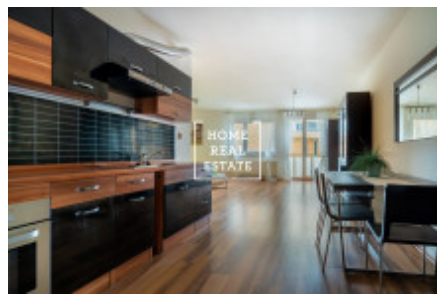

HOME
REAL
ESTATE

Продажа квартиры 2+kk, 65 m² - náměstí Přátelství

ID	35435	Предложение	Продажа
Группа	2+kk	Меблированная	Не меблированная
Форма собственности	Частная	Общая площадь	65 m ²
Парковка	Да	Город	Прага
Городская часть	Hostivař	Статус	Реализовано