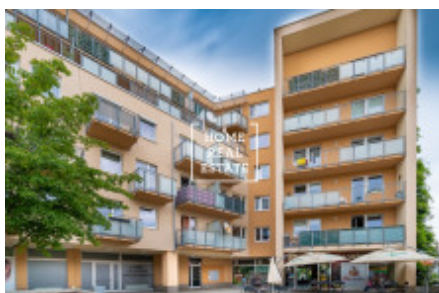

## Продажа квартиры 2+kk, 65 m2 - náměstí Přátelství

ID	<a href="#">35435</a>	Предложение	Продажа
Группа	2+kk	Меблированная	Не меблированная
Форма собственности	Частная	Общая площадь	65 m <sup>2</sup>
Парковка	Да	Город	<a href="#">Прага</a>
Городская часть	<a href="#">Hostivař</a>	Статус	Реализовано