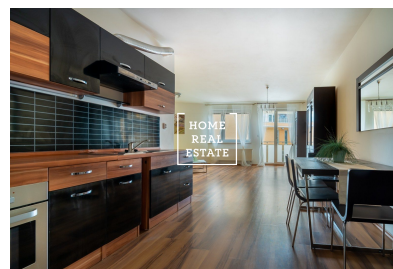

HOME
REAL
ESTATE

Продажа квартиры 2+kk, 65 m2 - náměstí Přátelství

**HOME
REAL
ESTATE**

ID
Предложение
Группа
Меблированная
Форма собственности
Общая площадь
Парковка
Город
Городская часть

[35435](#)
Продажа
2+kk
Не меблированная
Частная
65 m²
Да
[Прага](#)
[Hostivař](#)