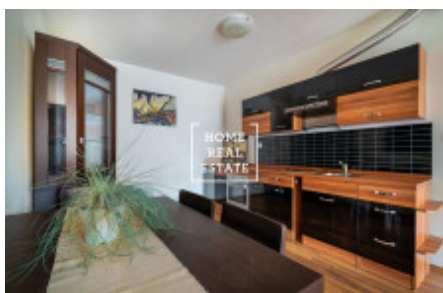

## Продажа квартиры 2+kk, 65 m2 - náměstí Přátelství

ID	<a href="#">35435</a>	Предложение	Продажа
Группа	2+kk	Меблированная	Не меблированная
Форма собственности	Частная	Общая площадь	65 m <sup>2</sup>
Парковка	Да	Город	<a href="#">Прага</a>
Городская часть	<a href="#">Hostivař</a>	Статус	Реализовано