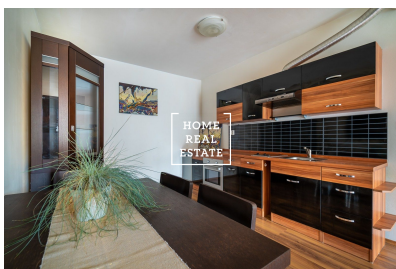

HOME
REAL
ESTATE

Продажа квартиры 2+kk, 65 m2 - náměstí Přátelství

**HOME
REAL
ESTATE**

ID
Предложение
Группа
Меблированная
Форма собственности
Общая площадь
Парковка
Город
Городская часть

[35435](#)
Продажа
2+kk
Не меблированная
Частная
65 m²
Да
[Прага](#)
[Hostivař](#)