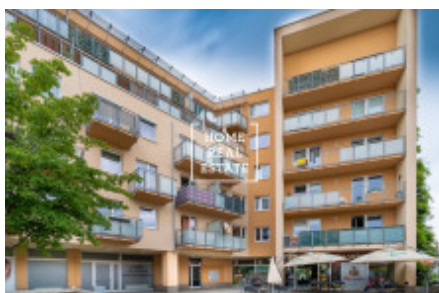

## Продажа квартиры 2+kk, 65 m2 - náměstí Přátelství

|                     |                          |               |                       |
|---------------------|--------------------------|---------------|-----------------------|
| ID                  | <a href="#">35435</a>    | Предложение   | Продажа               |
| Группа              | 2+kk                     | Меблированная | Не меблированная      |
| Форма собственности | Частная                  | Общая площадь | 65 m <sup>2</sup>     |
| Парковка            | Да                       | Город         | <a href="#">Прага</a> |
| Городская часть     | <a href="#">Hostivař</a> | Статус        | Реализовано           |