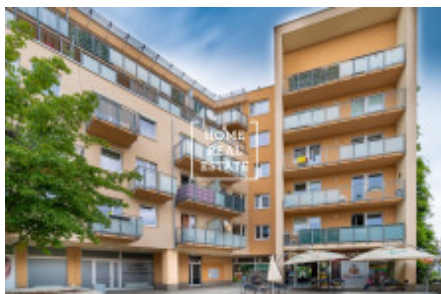

HOME
REAL
ESTATE

Продажа квартиры 2+kk, 65 m² - náměstí Přátelství

ID	35435	Предложение	Продажа
Группа	2+kk	Меблированная	Не меблированная
Форма собственности	Частная	Общая площадь	65 m ²
Парковка	Да	Город	Прага
Городская часть	Hostivař	Статус	Реализовано