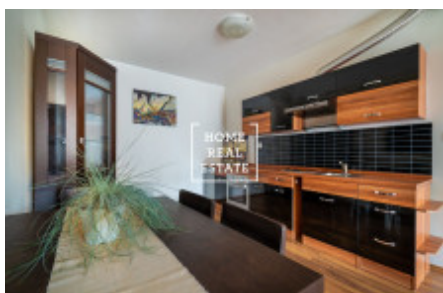

## Продажа квартиры 2+kk, 65 m2 - náměstí Přátelství

|                     |                          |               |                       |
|---------------------|--------------------------|---------------|-----------------------|
| ID                  | <a href="#">35435</a>    | Предложение   | Продажа               |
| Группа              | 2+kk                     | Меблированная | Не меблированная      |
| Форма собственности | Частная                  | Общая площадь | 65 m <sup>2</sup>     |
| Парковка            | Да                       | Город         | <a href="#">Прага</a> |
| Городская часть     | <a href="#">Hostivař</a> | Статус        | Реализовано           |