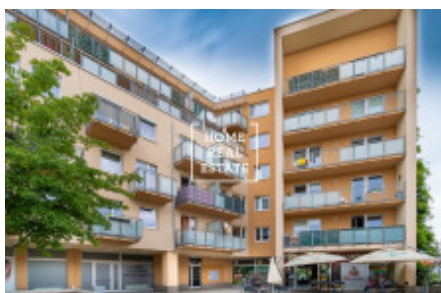

## Продажа квартиры 2+kk, 65 m<sup>2</sup> - náměstí Přátelství

ID	<a href="#">35435</a>	Предложение	Продажа
Группа	2+kk	Меблированная	Не меблированная
Форма собственности	Частная	Общая площадь	65 m <sup>2</sup>
Парковка	Да	Город	<a href="#">Прага</a>
Городская часть	<a href="#">Hostivař</a>	Статус	Реализовано