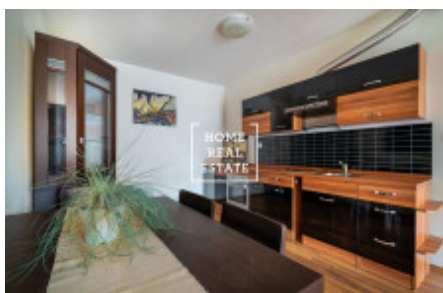

## Продажа квартиры 2+kk, 65 m<sup>2</sup> - náměstí Přátelství

ID	<a href="#">35435</a>	Предложение	Продажа
Группа	2+kk	Меблированная	Не меблированная
Форма собственности	Частная	Общая площадь	65 m <sup>2</sup>
Парковка	Да	Город	<a href="#">Прага</a>
Городская часть	<a href="#">Hostivař</a>	Статус	Реализовано