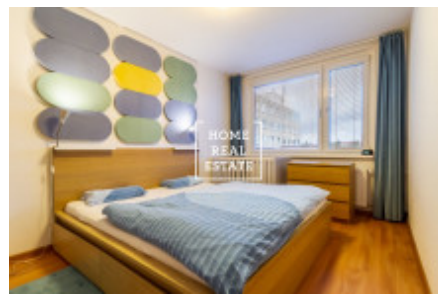

HOME
REAL
ESTATE

Продажа квартиры 3+kk, 766 m² - Skuteckého, Praha 6

ID	35434	Предложение	Продажа
Группа	3+kk	Меблированная	Меблированная
Форма собственности	Частная	Общая площадь	766 m ²
Парковка	Да	Город	Прага
Район	Praha 6	Городская часть	Řepy
Статус	Реализовано		