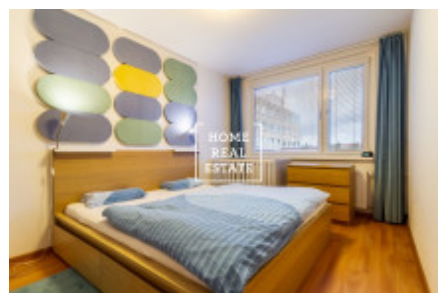

## Продажа квартиры 3+kk, 766 m<sup>2</sup> - Skuteckého, Praha 6

|                     |                         |                 |                       |
|---------------------|-------------------------|-----------------|-----------------------|
| ID                  | <a href="#">35434</a>   | Предложение     | Продажа               |
| Группа              | 3+kk                    | Меблированная   | Меблированная         |
| Форма собственности | Частная                 | Общая площадь   | 766 m <sup>2</sup>    |
| Парковка            | Да                      | Город           | <a href="#">Прага</a> |
| Район               | <a href="#">Praha 6</a> | Городская часть | <a href="#">Řepy</a>  |
| Статус              | Реализовано             |                 |                       |