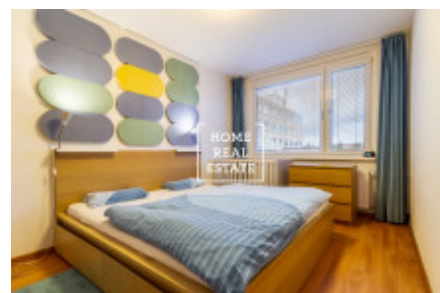

HOME
REAL
ESTATE

Продажа квартиры 3+kk, 766 m² - Skuteckého, Praha 6

ID	35434	Предложение	Продажа
Группа	3+kk	Меблированная	Меблированная
Форма собственности	Частная	Общая площадь	766 m ²
Парковка	Да	Город	Прага
Район	Praha 6	Городская часть	Řepy
Статус	Реализовано		