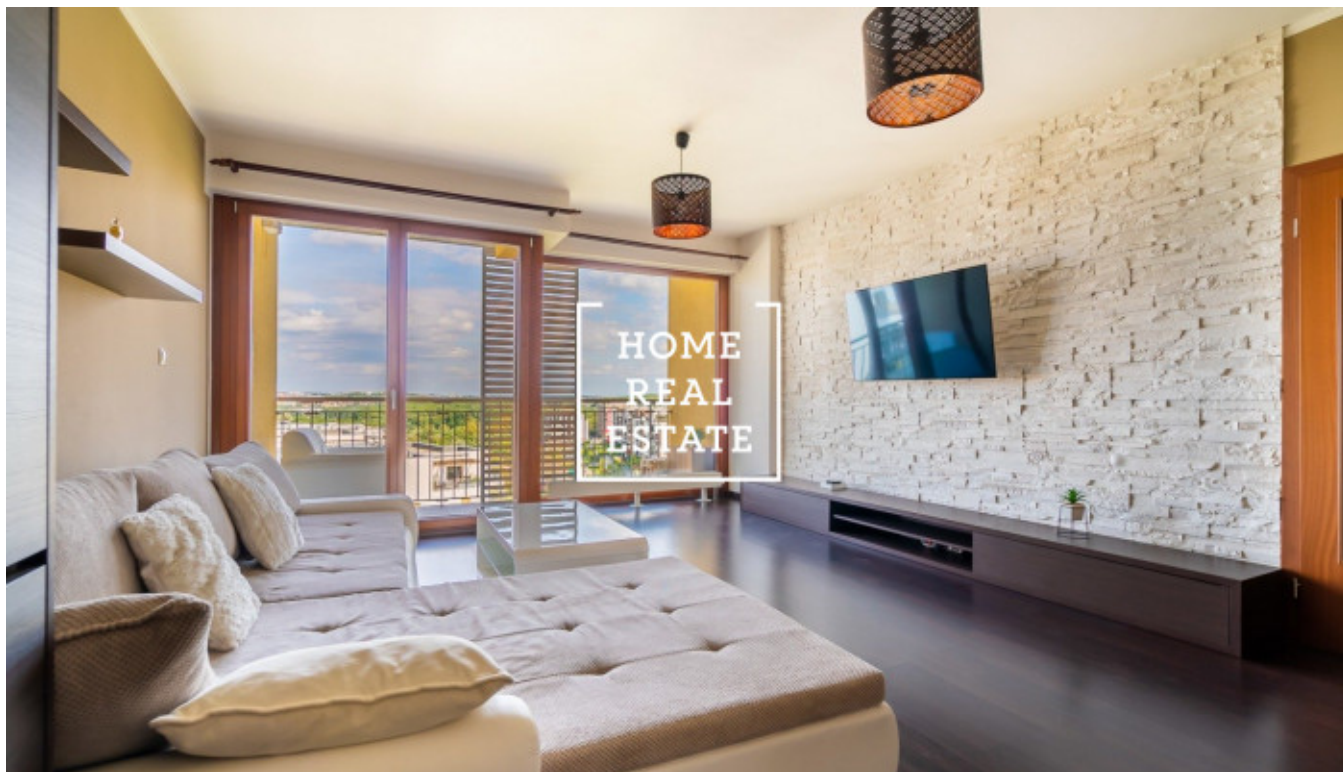

HOME
REAL
ESTATE

Аренда квартиры 2+kk, 60 m² - Nad Smetankou

ID
Предложение
Группа
Меблированная
Форма собственности
Общая площадь
Парковка
Город
Городская часть

[35427](#)
Аренда
2+kk
Меблированная
Частная
60 m²
Да
[Прага](#)
[Hrdlořezy](#)