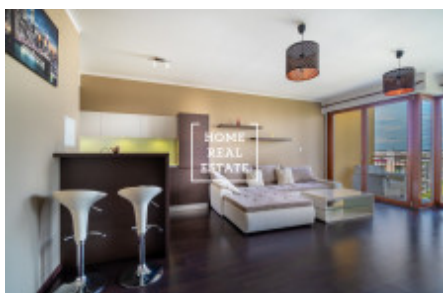

HOME
REAL
ESTATE

Аренда квартиры 2+kk, 60 m² - Nad Smetankou

ID
Предложение
Группа
Меблированная
Форма собственности
Общая площадь
Парковка
Город
Городская часть

[35427](#)
Аренда
2+kk
Меблированная
Частная
60 m²
Да
[Прага](#)
[Hrdlořezy](#)