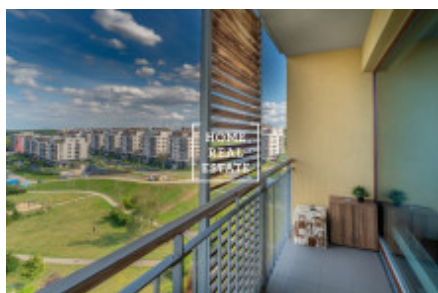

HOME
REAL
ESTATE

Аренда квартиры 2+kk, 60 m² - Nad Smetankou

ID
Предложение
Группа
Меблированная
Форма собственности
Общая площадь
Парковка
Город
Городская часть

[35427](#)
Аренда
2+kk
Меблированная
Частная
60 m²
Да
[Прага](#)
[Hrdlořezy](#)