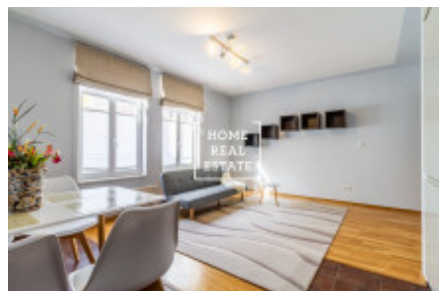

Продажа квартиры 2+kk, 55 m2 - Staropramenná, Praha 5

Компания «Home Real Estate» в эксклюзивном представительстве собственника предлагает к продаже квартиру планировкой 2+кк и общей площадью 55 кв. м., расположенную в популярном районе Праги 5 - Смихов. Уютная, современная, полностью меблированная квартира находится на 2 этаже новостройки с лифтом и состоит из гостиной с диваном, столовой и полностью оборудованной кухни (включая посудомоечную машину), просторной спальни с двуспальной кроватью, ванной комнаты с туалетом и стиральной машиной, прихожей с видеодомофоном, шкафом и небольшой кладовой. Дом находится в административном районе Прага 5, который считается одним из самых инфраструктурно развитых районов Праги. Рядом находится: широкий выбор магазинов, услуг, ресторанов, кафе и баров, множество исторических достопримечательностей, торговый центр Nový Smíchov с 4D кинотеатром, детский сад, школа, фитнес, мед. центр, почтовое отделение, Национальный Театр, Театр им. Шванды, а также городская библиотека. Прогуляться с детьми, или отдохнуть на свежем воздухе можно в местных парках Сакре-Кёр и Сад Кинских. Также стоит подчеркнуть отличную доступность до международных школ (ISP, Riverside School, Park Lane International School, French Lyceum, Prague British School ..). Автобусная/трамвайная остановка, а также по совместительству станция метро Андел находится всего в 2 минутах ходьбы. Данная область также хорошо связана с пражским городским кольцом. Вацлавская площадь находится всего в 13 минутах езды на машине. Цена: 6.690.000 крон + комиссия агентства недвижимости: 100.000 крон. При быстрых переговорах возможна существенная скидка. Для получения дополнительной информации, пожалуйста, свяжитесь с нашим агентом по недвижимости или заполните форму ниже. Просмотры возможны и в выходные дни. Будем рады Вам помочь.