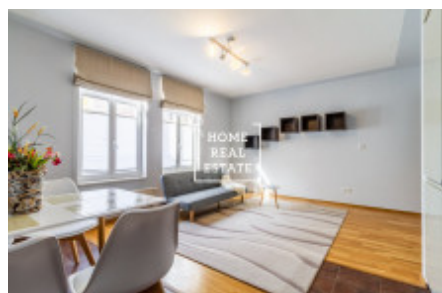

HOME
REAL
ESTATE

Продажа квартиры 2+kk, 55 m2 - Staropramenná, Praha 5

Компания «Home Real Estate» в эксклюзивном представительстве собственника предлагает к продаже квартиру планировкой 2+кк и общей площадью 55 кв. м., расположенную в популярном районе Праги 5 - Смихов. Уютная, современная, полностью меблированная квартира находится на 2 этаже новостройки с лифтом и состоит из гостиной с диваном, столовой и полностью оборудованной кухни (включая посудомоечную машину), просторной спальни с двуспальной кроватью, ванной комнаты с туалетом и стиральной машиной, прихожей с видеодомофоном, шкафом и небольшой кладовой. Дом находится в административном районе Прага 5, который считается одним из самых инфраструктурно развитых районов Праги. Рядом находится: широкий выбор магазинов, услуг, ресторанов, кафе и баров, множество исторических достопримечательностей, торговый центр Nový Smíchov с 4D кинотеатром, детский сад, школа, фитнес, мед. центр, почтовое отделение, Национальный Театр, Театр им. Шванды, а также городская библиотека. Прогуляться с детьми, или отдохнуть на свежем воздухе можно в местных парках Сакре-Кёр и Сад Кинских. Также стоит подчеркнуть отличную доступность до международных школ (ISP, Riverside School, Park Lane International School, French Lyceum, Prague British School ..). Автобусная/трамвайная остановка, а также по совместительству станция метро Андел находится всего в 2 минутах ходьбы. Данная область также хорошо связана с пражским городским кольцом. Вацлавская площадь находится всего в 13 минутах езды на машине. Цена: 6.690.000 крон + комиссия агентства недвижимости: 100.000 крон. При быстрых переговорах возможна существенная скидка. Для получения дополнительной информации, пожалуйста, свяжитесь с нашим агентом по недвижимости или заполните форму ниже. Просмотры возможны и в выходные дни. Будем рады Вам помочь.