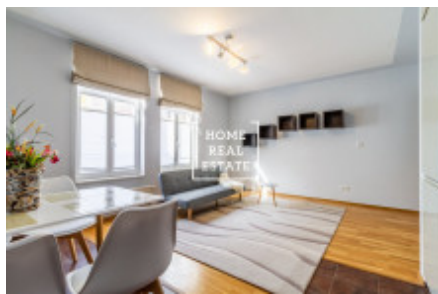

Продажа квартиры 2+kk, 55 m2 - Staropramenná, Praha 5

Компания «Home Real Estate» в эксклюзивном представительстве собственника предлагает к продаже квартиру планировкой 2+кк и общей площадью 55 кв. м., расположенную в популярном районе Праги 5 - Смихов. Уютная, современная, полностью меблированная квартира находится на 2 этаже новостройки с лифтом и состоит из гостиной с диваном, столовой и полностью оборудованной кухни (включая посудомоечную машину), просторной спальни с двуспальной кроватью, ванной комнаты с туалетом и стиральной машиной, прихожей с видеодомофоном, шкафом и небольшой кладовой. Дом находится в административном районе Прага 5, который считается одним из самых инфраструктурно развитых районов Праги. Рядом находится: широкий выбор магазинов, услуг, ресторанов, кафе и баров, множество исторических достопримечательностей, торговый центр Nový Smíchov с 4D кинотеатром, детский сад, школа, фитнес, мед. центр, почтовое отделение, Национальный Театр, Театр им. Шванды, а также городская библиотека. Прогуляться с детьми, или отдохнуть на свежем воздухе можно в местных парках Сакре-Кёр и Сад Кинских. Также стоит подчеркнуть отличную доступность до международных школ (ISP, Riverside School, Park Lane International School, French Lyceum, Prague British School ..). Автобусная/трамвайная остановка, а также по совместительству станция метро Андел находится всего в 2 минутах ходьбы. Данная область также хорошо связана с пражским городским кольцом. Вацлавская площадь находится всего в 13 минутах езды на машине. Цена: 6.690.000 крон + комиссия агентства недвижимости: 100.000 крон. При быстрых переговорах возможна существенная скидка. Для получения дополнительной информации, пожалуйста, свяжитесь с нашим агентом по недвижимости или заполните форму ниже. Просмотры возможны и в выходные дни. Будем рады Вам помочь.