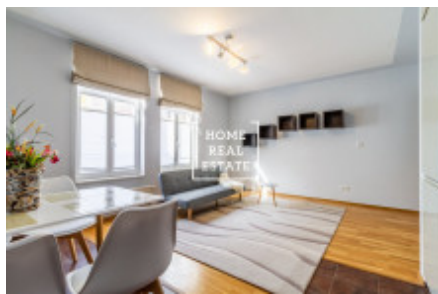

# Продажа квартиры 2+kk, 55 m2 - Staropramenná, Praha 5

Компания «Home Real Estate» в эксклюзивном представительстве собственника предлагает к продаже квартиру планировкой 2+кк и общей площадью 55 кв. м., расположенную в популярном районе Праги 5 - Смихов. Уютная, современная, полностью меблированная квартира находится на 2 этаже новостройки с лифтом и состоит из гостиной с диваном, столовой и полностью оборудованной кухни (включая посудомоечную машину), просторной спальни с двуспальной кроватью, ванной комнаты с туалетом и стиральной машиной, прихожей с видеодомофоном, шкафом и небольшой кладовой. Дом находится в административном районе Прага 5, который считается одним из самых инфраструктурно развитых районов Праги. Рядом находится: широкий выбор магазинов, услуг, ресторанов, кафе и баров, множество исторических достопримечательностей, торговый центр Nový Smíchov с 4D кинотеатром, детский сад, школа, фитнес, мед. центр, почтовое отделение, Национальный Театр, Театр им. Шванды, а также городская библиотека. Прогуляться с детьми, или отдохнуть на свежем воздухе можно в местных парках Сакре-Кёр и Сад Кинских. Также стоит подчеркнуть отличную доступность до международных школ (ISP, Riverside School, Park Lane International School, French Lyceum, Prague British School ..). Автобусная/трамвайная остановка, а также по совместительству станция метро Андел находится всего в 2 минутах ходьбы. Данная область также хорошо связана с пражским городским кольцом. Вацлавская площадь находится всего в 13 минутах езды на машине. Цена: 6.690.000 крон + комиссия агентства недвижимости: 100.000 крон. При быстрых переговорах возможна существенная скидка. Для получения дополнительной информации, пожалуйста, свяжитесь с нашим агентом по недвижимости или заполните форму ниже. Просмотры возможны и в выходные дни. Будем рады Вам помочь.