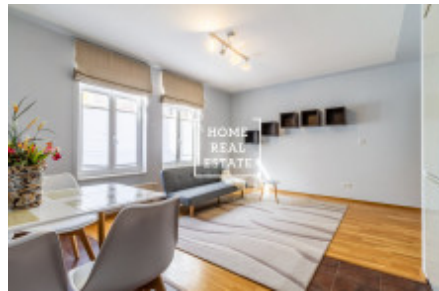

HOME
REAL
ESTATE

Продажа квартиры 2+kk, 55 m2 - Staropramenná, Praha 5

Компания «Home Real Estate» в эксклюзивном представительстве собственника предлагает к продаже квартиру планировкой 2+кк и общей площадью 55 кв. м., расположенную в популярном районе Праги 5 - Смихов. Уютная, современная, полностью меблированная квартира находится на 2 этаже новостройки с лифтом и состоит из гостиной с диваном, столовой и полностью оборудованной кухни (включая посудомоечную машину), просторной спальни с двуспальной кроватью, ванной комнаты с туалетом и стиральной машиной, прихожей с видеодомофоном, шкафом и небольшой кладовой. Дом находится в административном районе Прага 5, который считается одним из самых инфраструктурно развитых районов Праги. Рядом находится: широкий выбор магазинов, услуг, ресторанов, кафе и баров, множество исторических достопримечательностей, торговый центр Nový Smíchov с 4D кинотеатром, детский сад, школа, фитнес, мед. центр, почтовое отделение, Национальный Театр, Театр им. Шванды, а также городская библиотека. Прогуляться с детьми, или отдохнуть на свежем воздухе можно в местных парках Сакре-Кёр и Сад Кинских. Также стоит подчеркнуть отличную доступность до международных школ (ISP, Riverside School, Park Lane International School, French Lyceum, Prague British School ..). Автобусная/трамвайная остановка, а также по совместительству станция метро Андел находится всего в 2 минутах ходьбы. Данная область также хорошо связана с пражским городским кольцом. Вацлавская площадь находится всего в 13 минутах езды на машине. Цена: 6.690.000 крон + комиссия агентства недвижимости: 100.000 крон. При быстрых переговорах возможна существенная скидка. Для получения дополнительной информации, пожалуйста, свяжитесь с нашим агентом по недвижимости или заполните форму ниже. Просмотры возможны и в выходные дни. Будем рады Вам помочь.