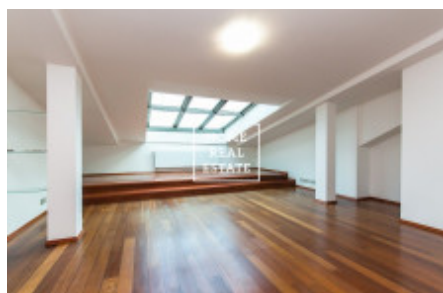

Аренда квартиры 3+kk, 159 m2 - Korunní, Praha 2

ID	35424	Предложение	Аренда
Группа	3+kk	Меблированная	Меблированная
Форма собственности	Частная	Общая площадь	159 m ²
Город	Прага	Район	Praha 2
Городская часть	Vinohrady	Статус	Реализовано