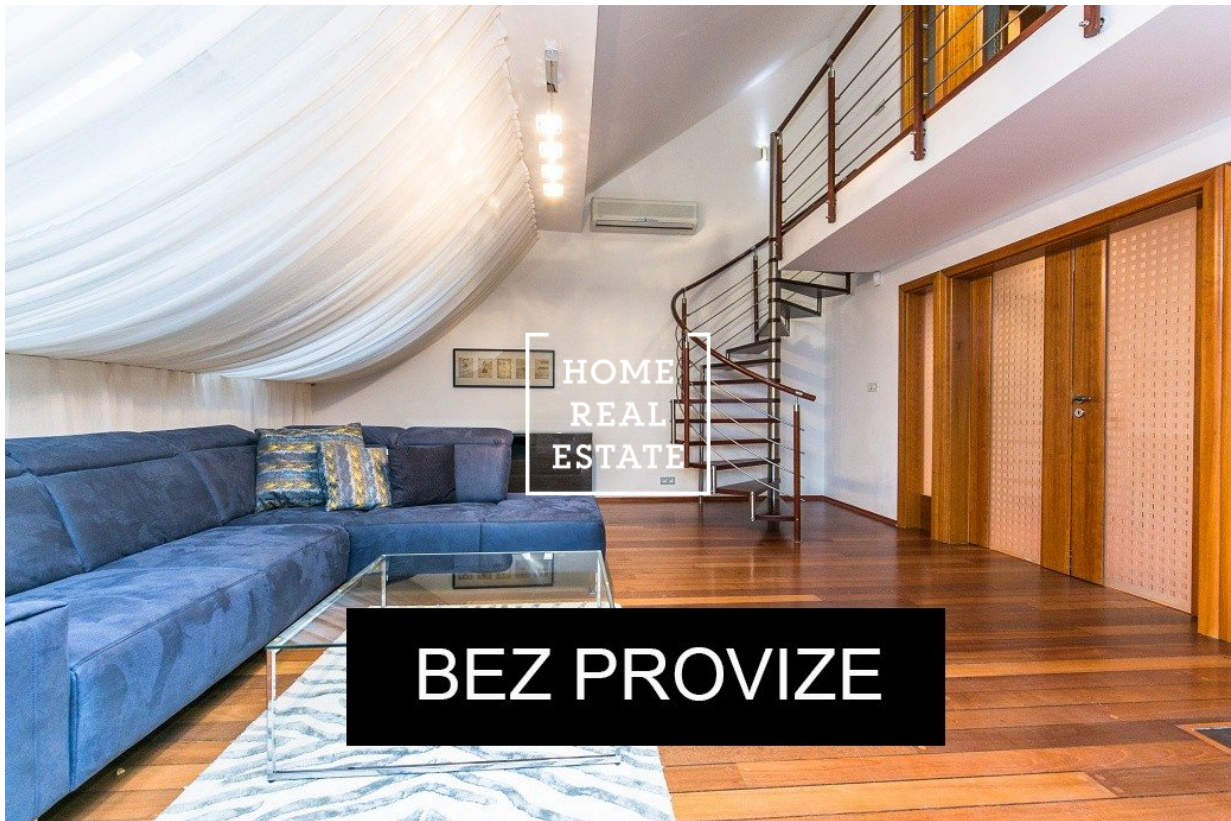

Аренда квартиры 3+kk, 159 m2 - Korunní, Praha 2

**HOME
REAL
ESTATE**

ID
Предложение
Группа
Меблированная
Форма собственности
Общая площадь
Город
Район
Городская часть

[35424](#)
Аренда
3+kk
Меблированная
Частная
159 m²
[Прага](#)
[Praha 2](#)
[Vinohrady](#)