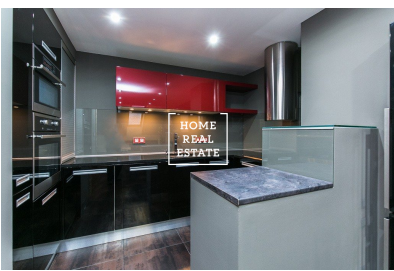

Аренда квартиры 3+kk, 159 m2 - Korunní, Praha 2

**HOME
REAL
ESTATE**

ID
Предложение
Группа
Меблированная
Форма собственности
Общая площадь
Город
Район
Городская часть

[35424](#)
Аренда
3+kk
Меблированная
Частная
159 m²
[Прага](#)
[Praha 2](#)
[Vinohrady](#)