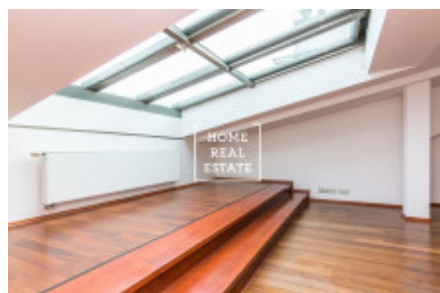

Аренда квартиры 3+kk, 159 m2 - Korunní, Praha 2

ID	35424	Предложение	Аренда
Группа	3+kk	Меблированная	Меблированная
Форма собственности	Частная	Общая площадь	159 m ²
Город	Прага	Район	Praha 2
Городская часть	Vinohrady	Статус	Реализовано