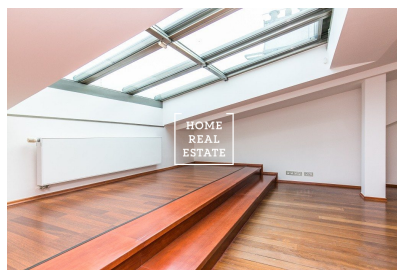

Аренда квартиры 3+kk, 159 m2 - Korunní, Praha 2

**HOME
REAL
ESTATE**

ID
Предложение
Группа
Меблированная
Форма собственности
Общая площадь
Город
Район
Городская часть

[35424](#)
Аренда
3+kk
Меблированная
Частная
159 m²
[Прага](#)
[Praha 2](#)
[Vinohrady](#)