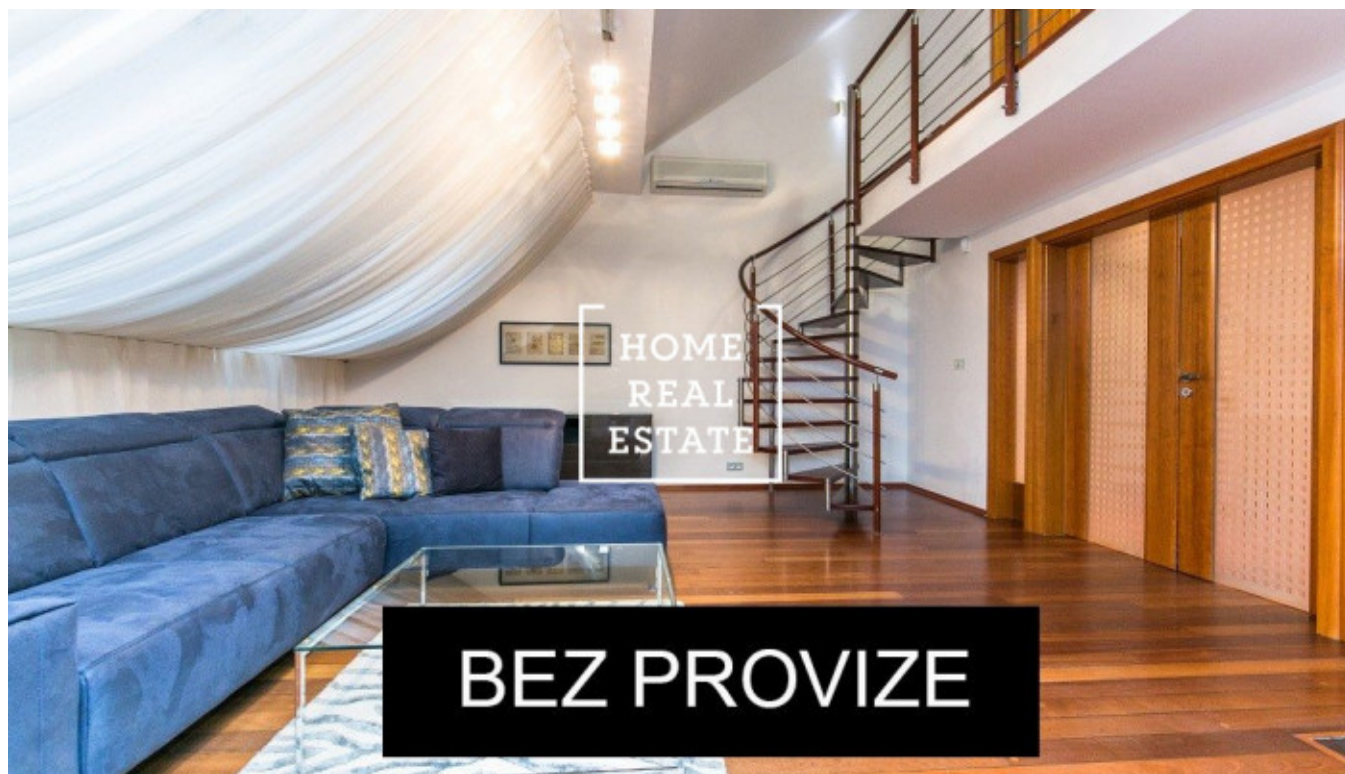

Аренда квартиры 3+kk, 159 m2 - Korunní, Praha 2

ID	35424	Предложение	Аренда
Группа	3+kk	Меблированная	Меблированная
Форма собственности	Частная	Общая площадь	159 m ²
Город	Прага	Район	Praha 2
Городская часть	Vinohrady	Статус	Реализовано