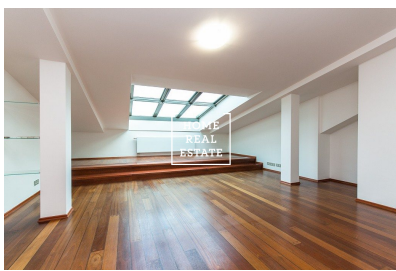

Аренда квартиры 3+kk, 159 m2 - Korunní, Praha 2

**HOME
REAL
ESTATE**

ID
Предложение
Группа
Меблированная
Форма собственности
Общая площадь
Город
Район
Городская часть

[35424](#)
Аренда
3+kk
Меблированная
Частная
159 m²
[Прага](#)
[Praha 2](#)
[Vinohrady](#)