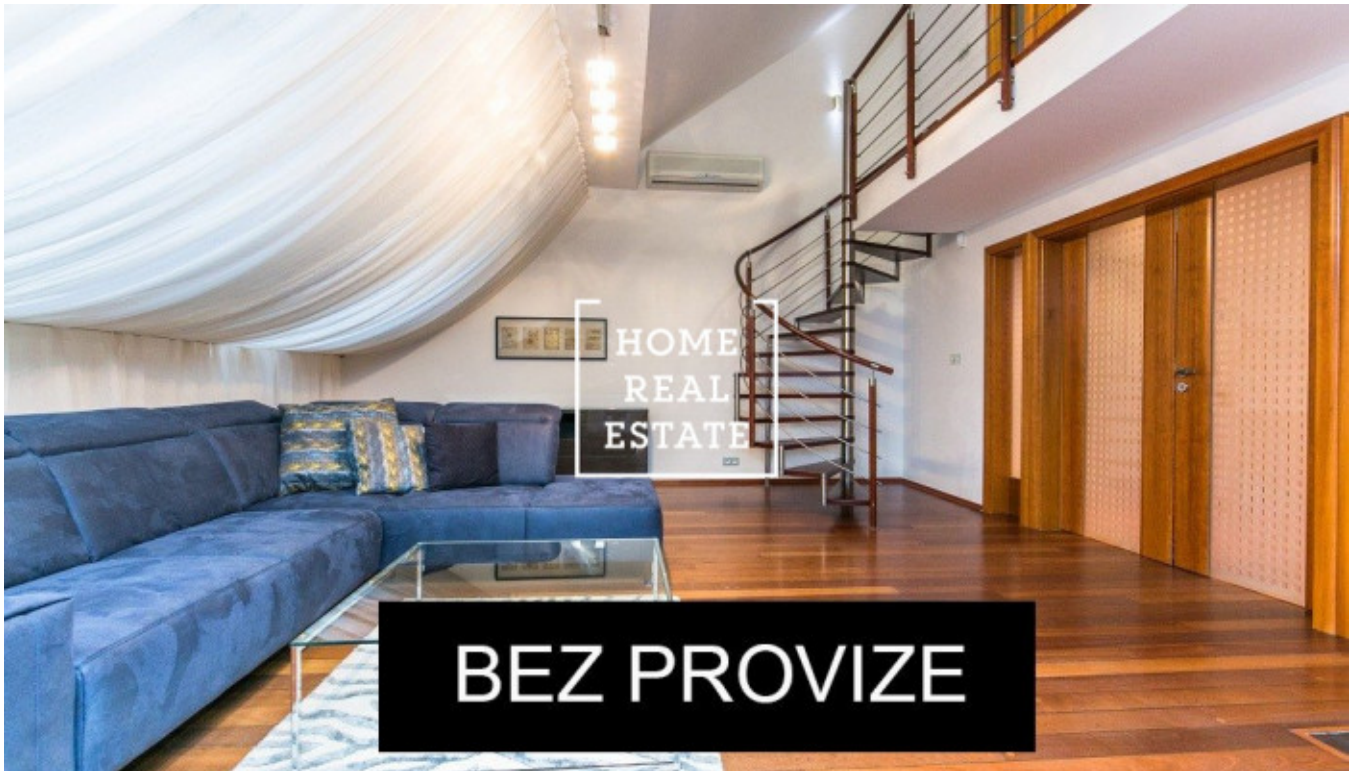

Аренда квартиры 3+kk, 159 m2 - Korunní, Praha 2

ID	35424	Предложение	Аренда
Группа	3+kk	Меблированная	Меблированная
Форма собственности	Частная	Общая площадь	159 m ²
Город	Прага	Район	Praha 2
Городская часть	Vinohrady	Статус	Реализовано