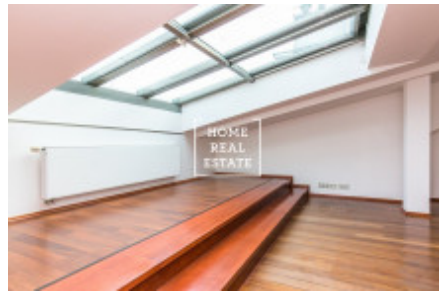

Аренда квартиры 3+kk, 159 m2 - Korunní, Praha 2

ID	35424	Предложение	Аренда
Группа	3+kk	Меблированная	Меблированная
Форма собственности	Частная	Общая площадь	159 m ²
Город	Прага	Район	Praha 2
Городская часть	Vinohrady	Статус	Реализовано