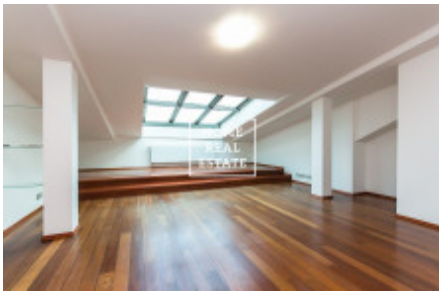

Аренда квартиры 3+kk, 159 m2 - Korunní, Praha 2

ID	35424	Предложение	Аренда
Группа	3+kk	Меблированная	Меблированная
Форма собственности	Частная	Общая площадь	159 m ²
Город	Прага	Район	Praha 2
Городская часть	Vinohrady	Статус	Реализовано