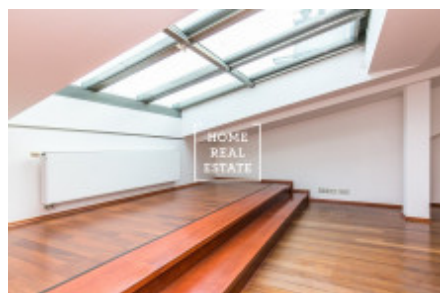

Аренда квартиры 3+kk, 159 m² - Korunní, Praha 2

ID	35424	Предложение	Аренда
Группа	3+kk	Меблированная	Меблированная
Форма собственности	Частная	Общая площадь	159 m ²
Город	Прага	Район	Praha 2
Городская часть	Vinohrady	Статус	Реализовано