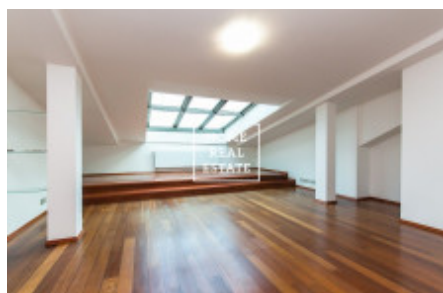

Аренда квартиры 3+kk, 159 m² - Korunní, Praha 2

ID	35424	Предложение	Аренда
Группа	3+kk	Меблированная	Меблированная
Форма собственности	Частная	Общая площадь	159 m ²
Город	Прага	Район	Praha 2
Городская часть	Vinohrady	Статус	Реализовано