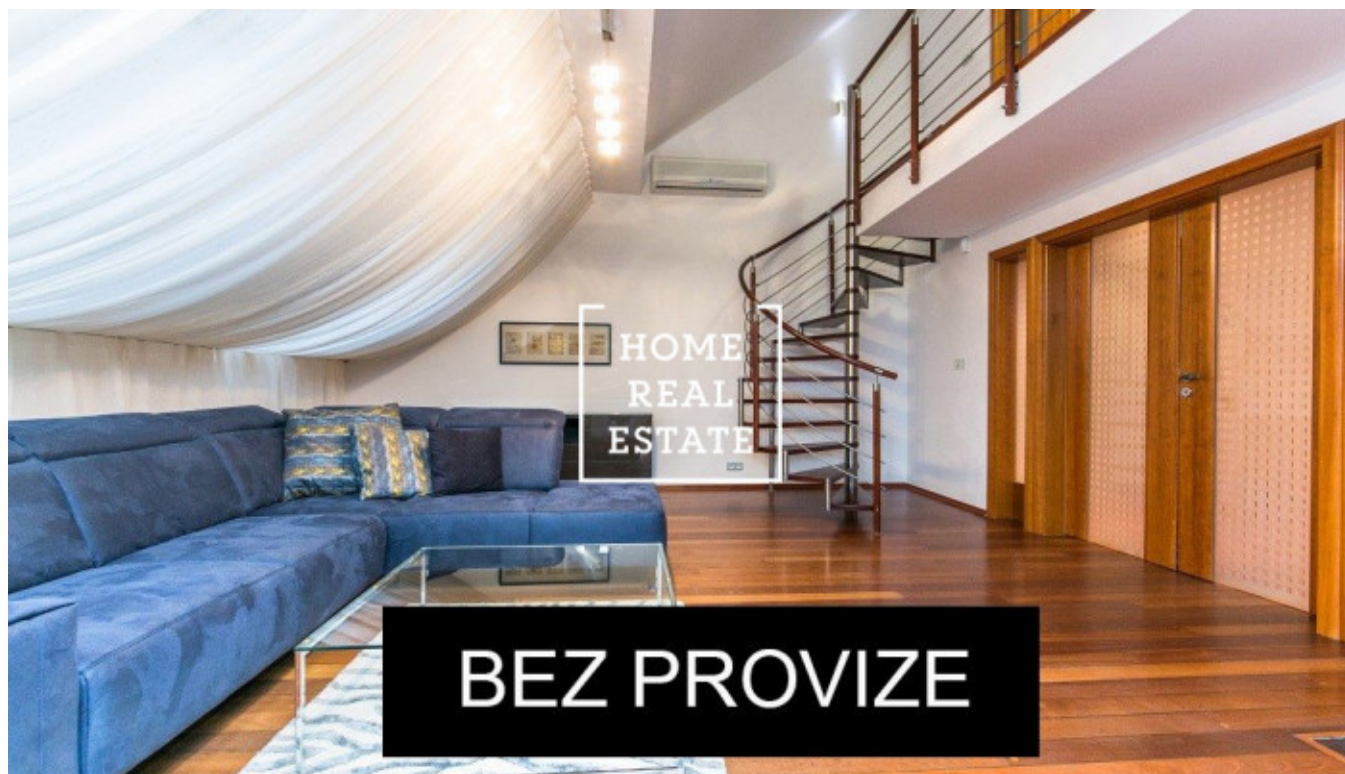

Аренда квартиры 3+kk, 159 m² - Korunní, Praha 2

ID	35424	Предложение	Аренда
Группа	3+kk	Меблированная	Меблированная
Форма собственности	Частная	Общая площадь	159 m ²
Город	Прага	Район	Praha 2
Городская часть	Vinohrady	Статус	Реализовано