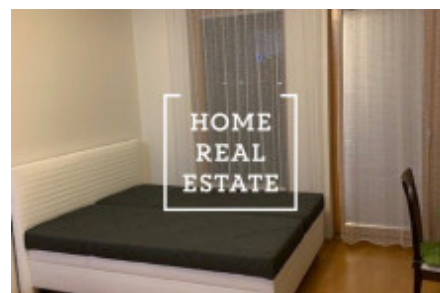

HOME
REAL
ESTATE

Аренда квартиры 1+kk, 35 m² - Panuškova, Praha 4

ID	35416	Предложение	Аренда
Группа	1+kk	Меблированная	Меблированная
Локация	Panuškova 4, Praha 4, Česko	Форма собственности	Частная
Общая площадь	35 m ²	Город	Прага
Район	Praha 4	Городская часть	Krč
Статус	Реализовано		