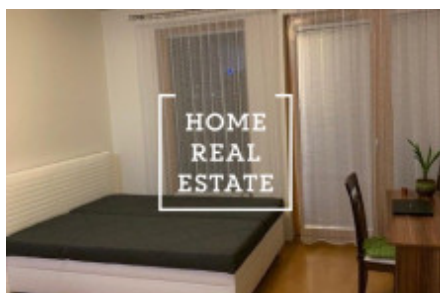

HOME
REAL
ESTATE

Аренда квартиры 1+kk, 35 m² - Panuškova, Praha 4

ID	35416	Предложение	Аренда
Группа	1+kk	Меблированная	Меблированная
Локация	Panuškova 4, Praha 4, Česko	Форма собственности	Частная
Общая площадь	35 m ²	Город	Прага
Район	Praha 4	Городская часть	Krč
Статус	Реализовано		