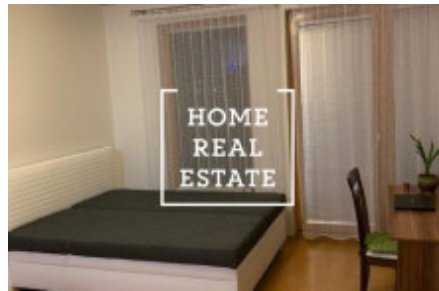

HOME
REAL
ESTATE

Аренда квартиры 1+kk, 35 m² - Panuškova, Praha 4

ID	35416	Предложение	Аренда
Группа	1+kk	Меблированная	Меблированная
Локация	Panuškova 4, Praha 4, Česko	Форма собственности	Частная
Общая площадь	35 m²	Город	Прага
Район	Praha 4	Городская часть	Krč
Статус	Реализовано