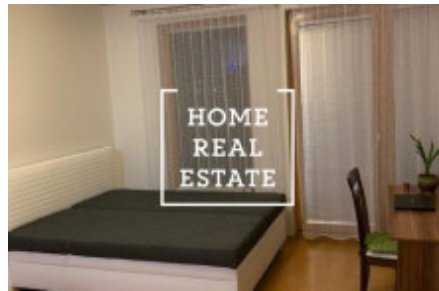

## Аренда квартиры 1+kk, 35 m<sup>2</sup> - Panuškova, Praha 4

ID	<a href="#">35416</a>	Предложение	Аренда
Группа	1+kk	Меблированная	Меблированная
Локация	Panuškova 4, Praha 4, Česko	Форма собственности	Частная
Общая площадь	35 m <sup>2</sup>	Город	<a href="#">Прага</a>
Район	<a href="#">Praha 4</a>	Городская часть	<a href="#">Krč</a>
Статус	Реализовано		