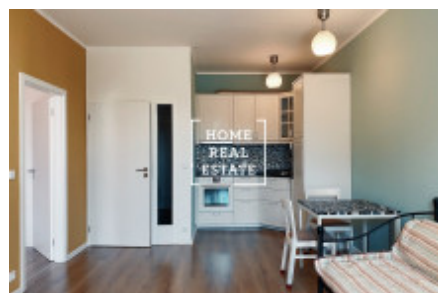

HOME
REAL
ESTATE

Аренда квартиры 2+kk, 54 m² - Chlupáčova, Praha 5

ID	35410	Предложение	Аренда
Группа	2+kk	Меблированная	Меблированная
Форма собственности	Частная	Общая площадь	54 m ²
Парковка	Да	Город	Прага
Район	Praha 5	Городская часть	Hlubočepy
Статус	Реализовано		