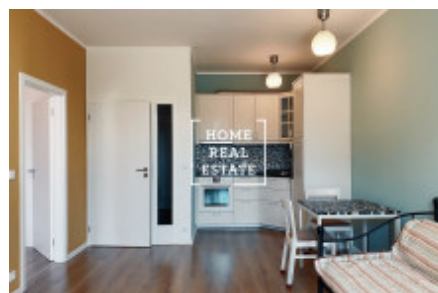

## Аренда квартиры 2+kk, 54 m<sup>2</sup> - Chlupáčova, Praha 5

ID	<a href="#">35410</a>	Предложение	Аренда
Группа	2+kk	Меблированная	Меблированная
Форма собственности	Частная	Общая площадь	54 m <sup>2</sup>
Парковка	Да	Город	<a href="#">Прага</a>
Район	<a href="#">Praha 5</a>	Городская часть	<a href="#">Hlubočepy</a>
Статус	Реализовано		