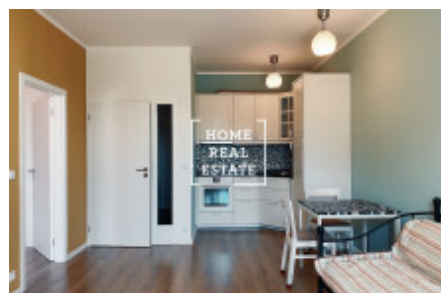

HOME
REAL
ESTATE

Аренда квартиры 2+kk, 54 m² - Chlupáčova, Praha 5

ID	35410
Предложение	Аренда
Группа	2+kk
Меблированная	Меблированная
Форма собственности	Частная
Общая площадь	54 m ²
Парковка	Да
Город	Прага
Район	Praha 5
Городская часть	Hlubočepy