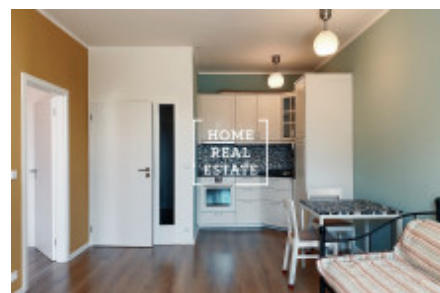

HOME
REAL
ESTATE

Аренда квартиры 2+kk, 54 m² - Chlupáčova, Praha 5

ID	35410	Предложение	Аренда
Группа	2+kk	Меблированная	Меблированная
Форма собственности	Частная	Общая площадь	54 m ²
Парковка	Да	Город	Прага
Район	Praha 5	Городская часть	Hlubočepy
Статус	Реализовано		