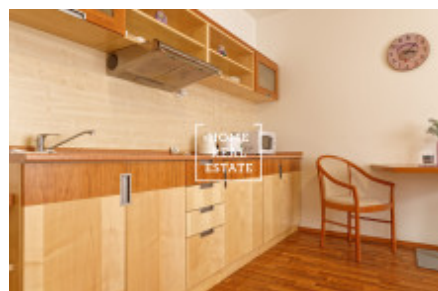

## Аренда квартиры 1+kk, 30 m<sup>2</sup> - Nádražní, Praha 5

ID	<a href="#">35406</a>	Предложение	Аренда
Группа	1+kk	Меблированная	Меблированная
Локация	Nádražní 61/116	Форма собственности	Частная
Общая площадь	30 m <sup>2</sup>	Парковка	Да
Город	<a href="#">Прага</a>	Район	<a href="#">Praha 5</a>
Городская часть	<a href="#">Smíchov</a>	Статус	Реализовано