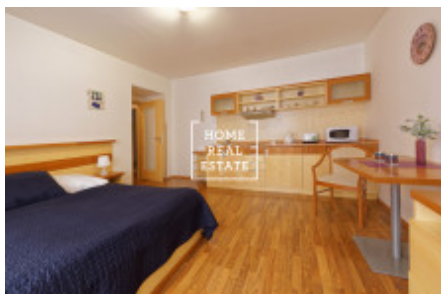

Аренда квартиры 1+kk, 30 m² - Nádražní, Praha 5

| | | | |
|-----------------|-------------------------|---------------------|-------------------------|
| ID | 35406 | Предложение | Аренда |
| Группа | 1+kk | Меблированная | Меблированная |
| Локация | Nádražní 61/116 | Форма собственности | Частная |
| Общая площадь | 30 m ² | Парковка | Да |
| Город | Прага | Район | Praha 5 |
| Городская часть | Smíchov | Статус | Реализовано |