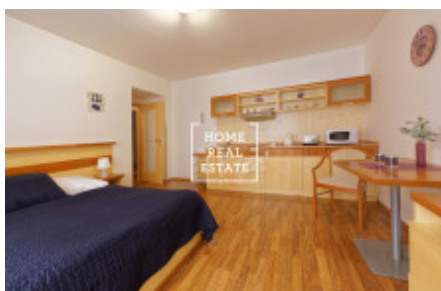

HOME
REAL
ESTATE

Аренда квартиры 1+kk, 30 m² - Nádražní, Praha 5

ID	35406	Предложение	Аренда
Группа	1+kk	Меблированная	Меблированная
Локация	Nádražní 61/116	Форма собственности	Частная
Общая площадь	30 m ²	Парковка	Да
Город	Прага	Район	Praha 5
Городская часть	Smíchov	Статус	Реализовано