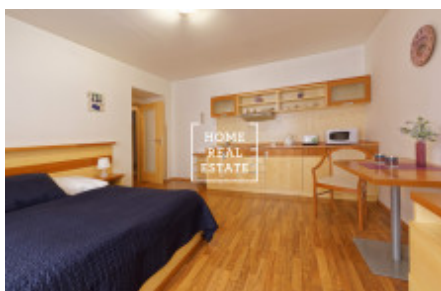

## Аренда квартиры 1+kk, 30 m<sup>2</sup> - Nádražní, Praha 5

ID	<a href="#">35406</a>	Предложение	Аренда
Группа	1+kk	Меблированная	Меблированная
Локация	Nádražní 61/116	Форма собственности	Частная
Общая площадь	30 m <sup>2</sup>	Парковка	Да
Город	<a href="#">Прага</a>	Район	<a href="#">Praha 5</a>
Городская часть	<a href="#">Smíchov</a>	Статус	Реализовано