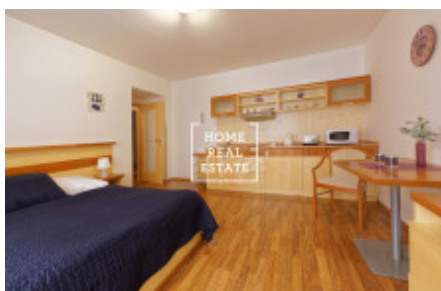

HOME
REAL
ESTATE

Аренда квартиры 1+kk, 30 m² - Nádražní, Praha 5

ID
Предложение
Группа
Меблированная
Локация
Форма собственности
Общая площадь
Парковка
Город
Район
Городская часть

[35406](#)
Аренда
1+kk
Меблированная
Nádražní 61/116
Частная
30 m²
Да
[Прага](#)
[Praha 5](#)
[Smíchov](#)