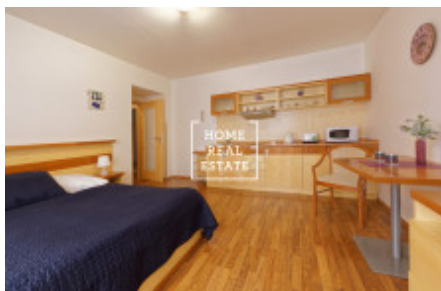

Аренда квартиры 1+kk, 30 m² - Nádražní, Praha 5

ID	35406	Предложение	Аренда
Группа	1+kk	Меблированная	Меблированная
Локация	Nádražní 61/116	Форма собственности	Частная
Общая площадь	30 m ²	Парковка	Да
Город	Прага	Район	Praha 5
Городская часть	Smíchov	Статус	Реализовано