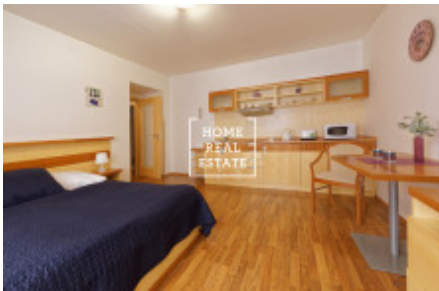

Аренда квартиры 1+kk, 30 m² - Nádražní, Praha 5

ID	35406	Предложение	Аренда
Группа	1+kk	Меблированная	Меблированная
Локация	Nádražní 61/116	Форма собственности	Частная
Общая площадь	30 m ²	Парковка	Да
Город	Прага	Район	Praha 5
Городская часть	Smíchov	Статус	Реализовано