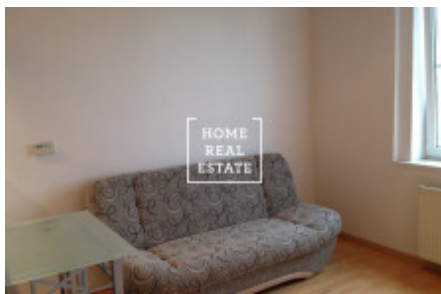

## Аренда квартиры 2+kk, 52 m2 - 5. května, Praha 4

ID	<a href="#">35404</a>	Предложение	Аренда
Группа	2+kk	Меблированная	Меблированная
Форма собственности	Частная	Общая площадь	52 m <sup>2</sup>
Город	<a href="#">Прага</a>	Район	<a href="#">Praha 4</a>
Городская часть	<a href="#">Nusle</a>	Статус	Реализовано