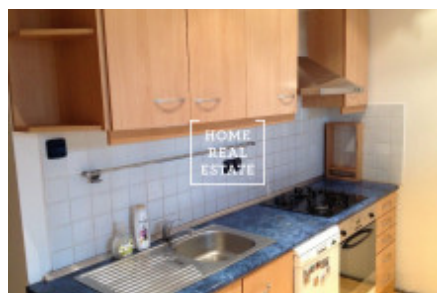

HOME
REAL
ESTATE

Аренда квартиры 2+kk, 52 m2 - 5. května, Praha 4

ID	35404	Предложение	Аренда
Группа	2+kk	Меблированная	Меблированная
Форма собственности	Частная	Общая площадь	52 m ²
Город	Прага	Район	Praha 4
Городская часть	Nusle	Статус	Реализовано