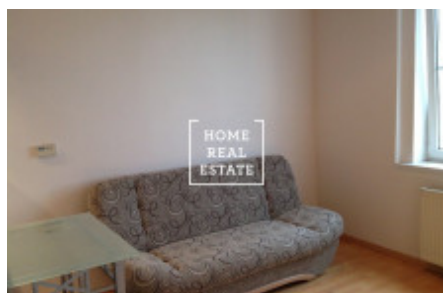

Аренда квартиры 2+kk, 52 m2 - 5. května, Praha 4

ID	35404	Предложение	Аренда
Группа	2+kk	Меблированная	Меблированная
Форма собственности	Частная	Общая площадь	52 m ²
Город	Прага	Район	Praha 4
Городская часть	Nusle	Статус	Реализовано