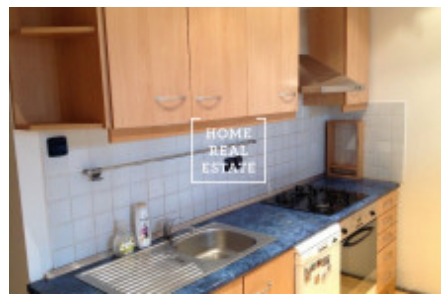

Аренда квартиры 2+kk, 52 m2 - 5. května, Praha 4

ID	35404	Предложение	Аренда
Группа	2+kk	Меблированная	Меблированная
Форма собственности	Частная	Общая площадь	52 m ²
Город	Прага	Район	Praha 4
Городская часть	Nusle	Статус	Реализовано