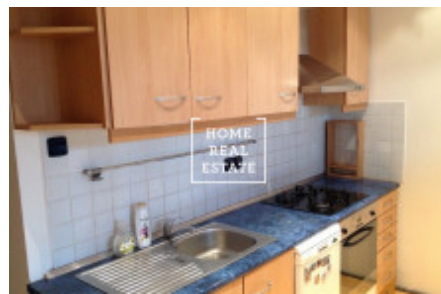

HOME
REAL
ESTATE

Аренда квартиры 2+kk, 52 m2 - 5. května, Praha 4

ID	35404
Предложение	Аренда
Группа	2+kk
Меблированная	Меблированная
Форма собственности	Частная
Общая площадь	52 m ²
Город	Прага
Район	Praha 4
Городская часть	Nusle