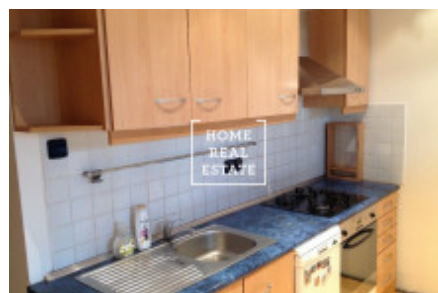

Аренда квартиры 2+kk, 52 m2 - 5. května, Praha 4

ID	35404	Предложение	Аренда
Группа	2+kk	Меблированная	Меблированная
Форма собственности	Частная	Общая площадь	52 m ²
Город	Прага	Район	Praha 4
Городская часть	Nusle	Статус	Реализовано