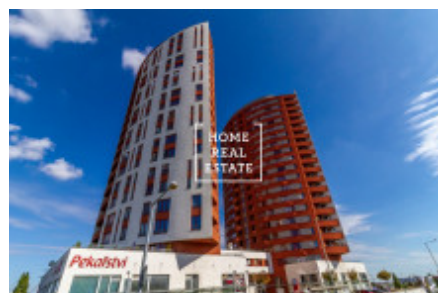

## Продажа квартиры 1+kk, 39 m<sup>2</sup> - Tumačovská, Praha 5

ID	<a href="#">35400</a>	Предложение	Продажа
Группа	1+kk	Меблированная	Меблированная
Форма собственности	Частная	Общая площадь	39 m <sup>2</sup>
Парковка	Да	Город	<a href="#">Прага</a>
Район	<a href="#">Praha 5</a>	Городская часть	<a href="#">Stodůlky</a>
Статус	Реализовано		