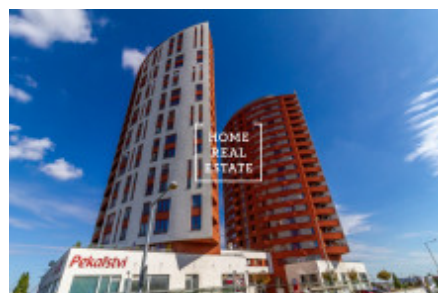

HOME
REAL
ESTATE

Продажа квартиры 1+kk, 39 m² - Tumačovská, Praha 5

ID	35400	Предложение	Продажа
Группа	1+kk	Меблированная	Меблированная
Форма собственности	Частная	Общая площадь	39 m ²
Парковка	Да	Город	Прага
Район	Praha 5	Городская часть	Stodůlky
Статус	Реализовано		