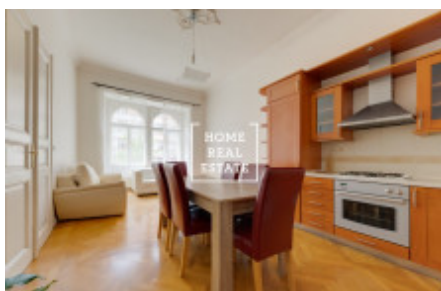

## Аренда квартиры 2+1 - Vinohradská, Praha 2

ID  
Предложение  
Группа  
Меблированная  
Форма собственности  
Город  
Район  
Городская часть

[35392](#)  
Аренда  
2+1  
Меблированная  
Частная  
[Прага](#)  
[Praha 2](#)  
[Vinohrady](#)