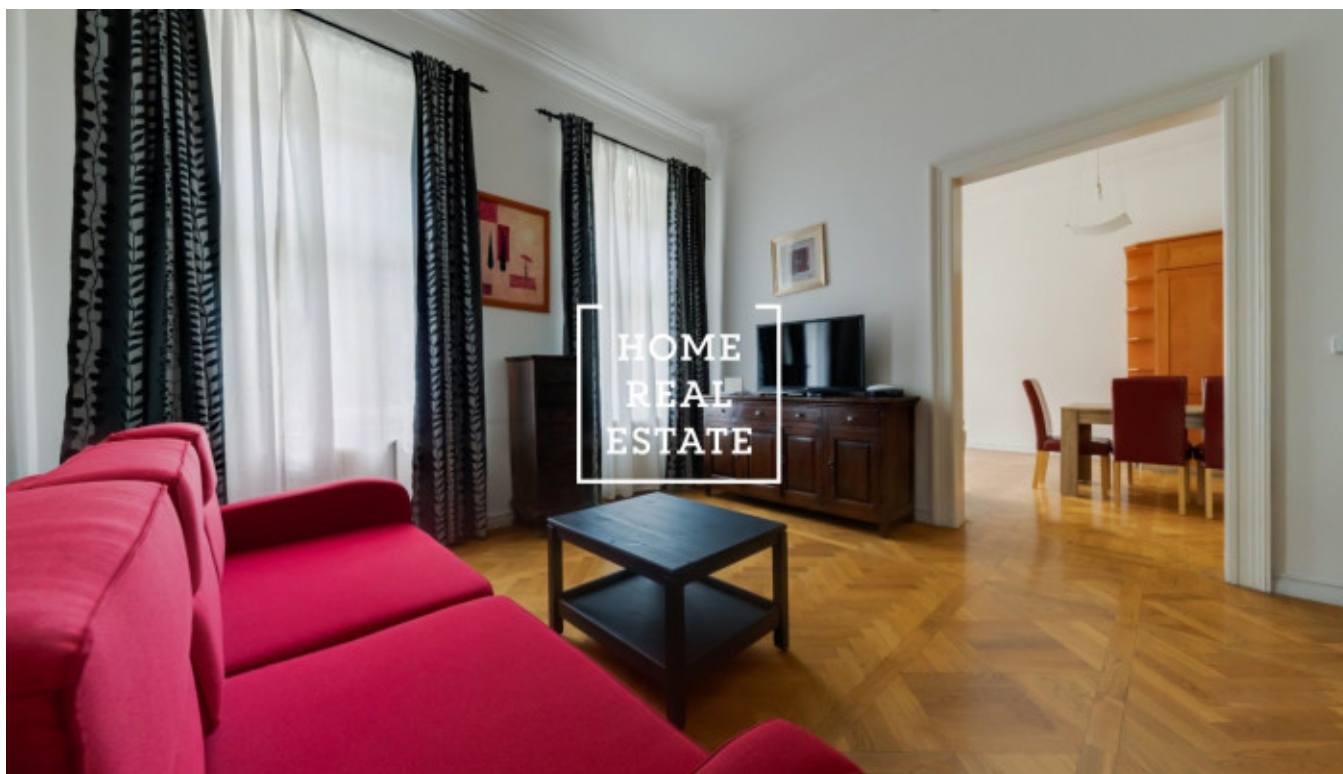

## Аренда квартиры 2+1 - Vinohradská, Praha 2

ID	<a href="#">35392</a>	Предложение	Аренда
Группа	2+1	Меблированная	Меблированная
Форма собственности	Частная	Город	<a href="#">Прага</a>
Район	<a href="#">Praha 2</a>	Городская часть	<a href="#">Vinohrady</a>
Статус	Реализовано		