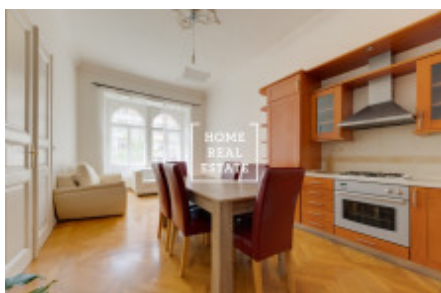

## Аренда квартиры 2+1 - Vinohradská, Praha 2

ID	<a href="#">35392</a>	Предложение	Аренда
Группа	2+1	Меблированная	Меблированная
Форма собственности	Частная	Город	<a href="#">Прага</a>
Район	<a href="#">Praha 2</a>	Городская часть	<a href="#">Vinohrady</a>
Статус	Реализовано		