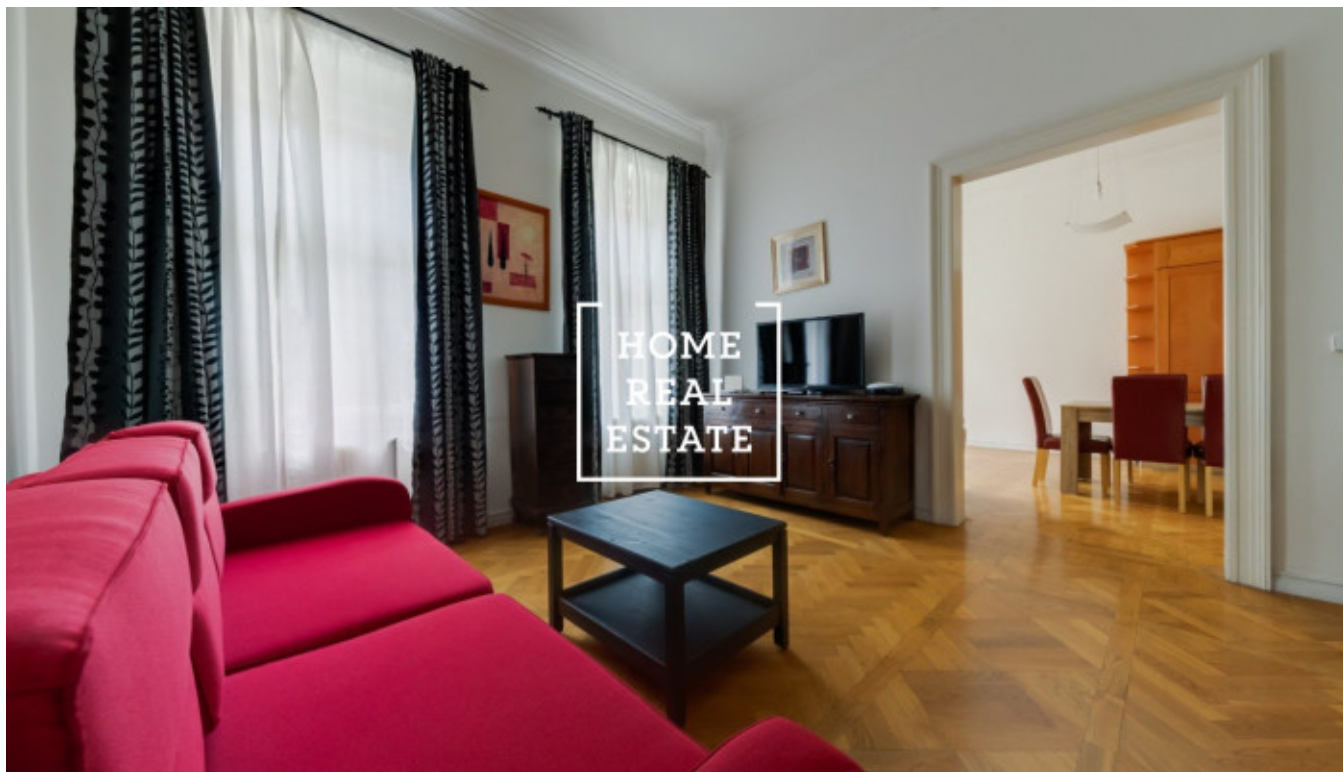

HOME
REAL
ESTATE

Аренда квартиры 2+1 - Vinohradská, Praha 2

ID	35392	Предложение	Аренда
Группа	2+1	Меблированная	Меблированная
Форма собственности	Частная	Город	Прага
Район	Praha 2	Городская часть	Vinohrady
Статус	Реализовано		