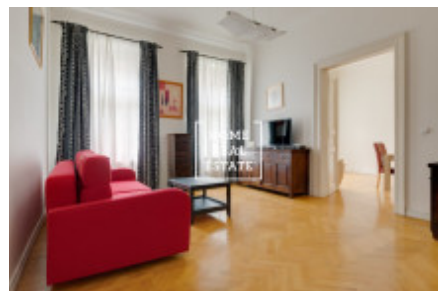

HOME
REAL
ESTATE

Аренда квартиры 2+1 - Vinohradská, Praha 2

ID	35392	Предложение	Аренда
Группа	2+1	Меблированная	Меблированная
Форма собственности	Частная	Город	Прага
Район	Praha 2	Городская часть	Vinohrady
Статус	Реализовано		