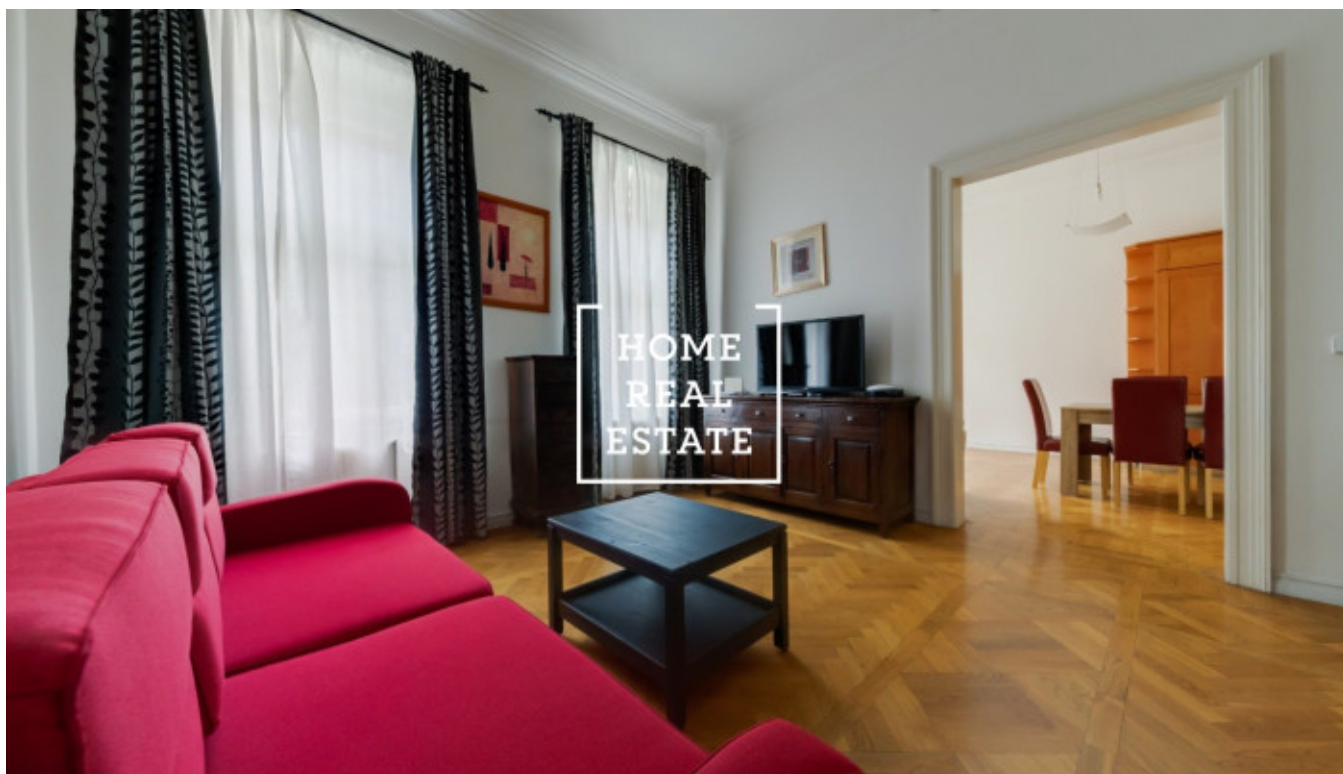

HOME
REAL
ESTATE

Аренда квартиры 2+1 - Vinohradská, Praha 2

ID	35392	Предложение	Аренда
Группа	2+1	Меблированная	Меблированная
Форма собственности	Частная	Город	Прага
Район	Praha 2	Городская часть	Vinohrady
Статус	Реализовано		