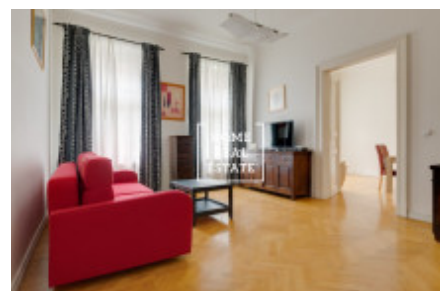

## Аренда квартиры 2+1 - Vinohradská, Praha 2

ID  
Предложение  
Группа  
Меблированная  
Форма собственности  
Город  
Район  
Городская часть

[35392](#)  
Аренда  
2+1  
Меблированная  
Частная  
[Прага](#)  
[Praha 2](#)  
[Vinohrady](#)