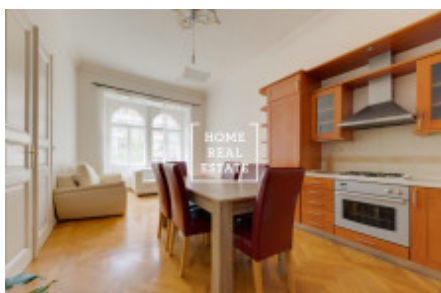

HOME
REAL
ESTATE

Аренда квартиры 2+1 - Vinohradská, Praha 2

ID	35392	Предложение	Аренда
Группа	2+1	Меблированная	Меблированная
Форма собственности	Частная	Город	Прага
Район	Praha 2	Городская часть	Vinohrady
Статус	Реализовано		