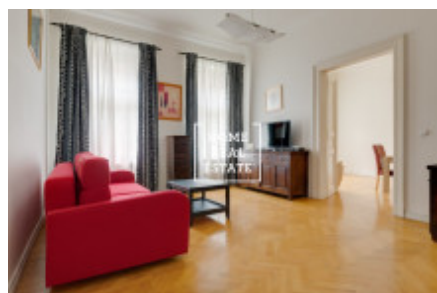

HOME
REAL
ESTATE

Аренда квартиры 2+1 - Vinohradská, Praha 2

ID	35392	Предложение	Аренда
Группа	2+1	Меблированная	Меблированная
Форма собственности	Частная	Город	Прага
Район	Praha 2	Городская часть	Vinohrady
Статус	Реализовано		