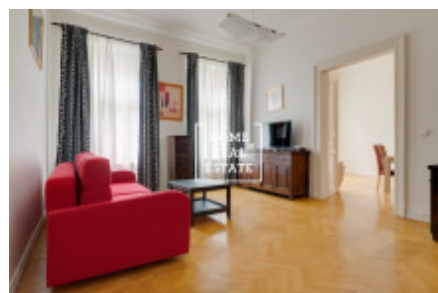

## Аренда квартиры 2+1 - Vinohradská, Praha 2

ID	<a href="#">35392</a>	Предложение	Аренда
Группа	2+1	Меблированная	Меблированная
Форма собственности	Частная	Город	<a href="#">Прага</a>
Район	<a href="#">Praha 2</a>	Городская часть	<a href="#">Vinohrady</a>
Статус	Реализовано		