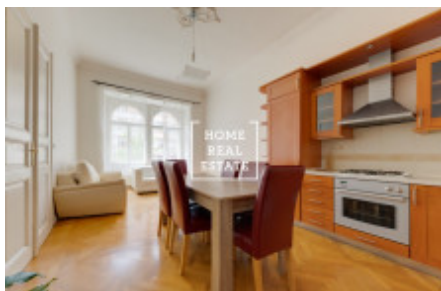

HOME
REAL
ESTATE

Аренда квартиры 2+1 - Vinohradská, Praha 2

ID	35392	Предложение	Аренда
Группа	2+1	Меблированная	Меблированная
Форма собственности	Частная	Город	Прага
Район	Praha 2	Городская часть	Vinohrady
Статус	Реализовано		