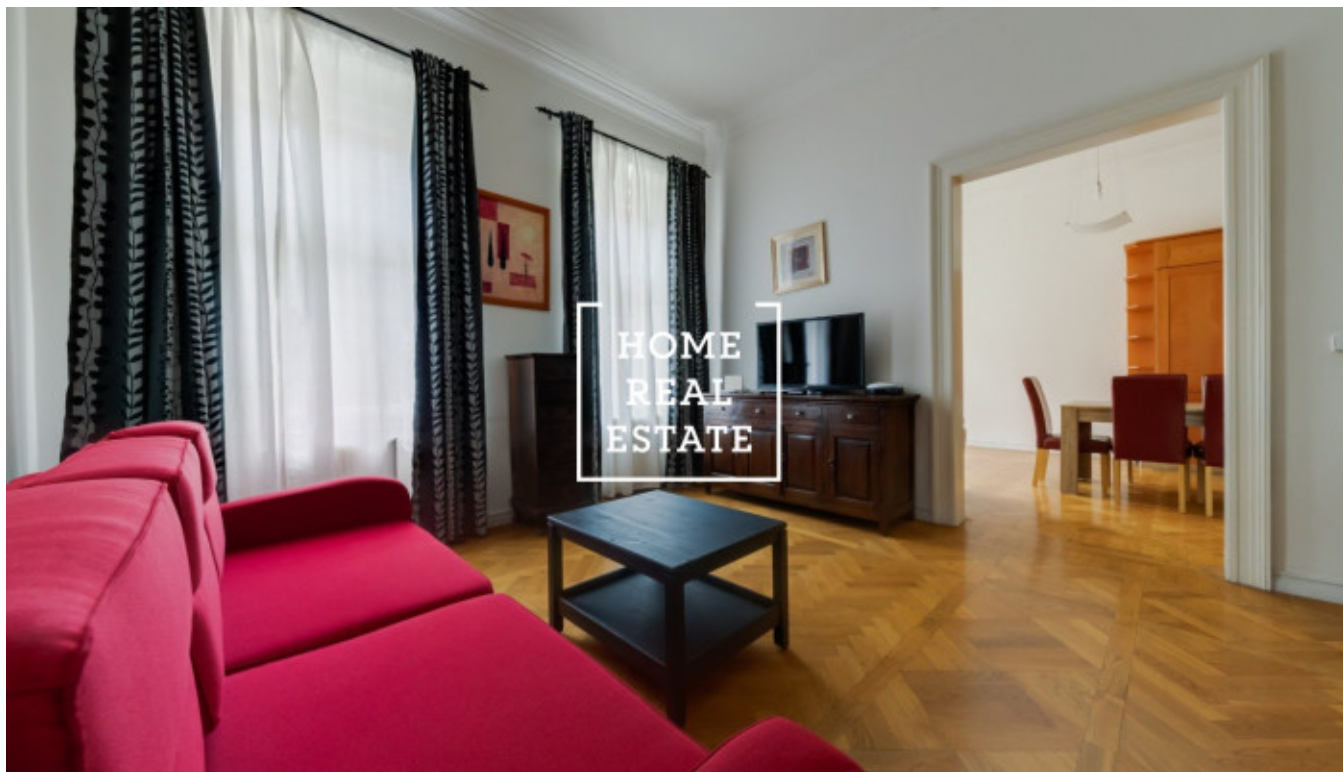

## Аренда квартиры 2+1 - Vinohradská, Praha 2

ID  
Предложение  
Группа  
Меблированная  
Форма собственности  
Город  
Район  
Городская часть

[35392](#)  
Аренда  
2+1  
Меблированная  
Частная  
[Прага](#)  
[Praha 2](#)  
[Vinohrady](#)