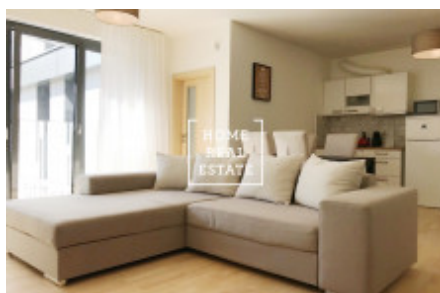

HOME
REAL
ESTATE

Аренда квартиры 2+kk, 69 m² - Olšanská, Praha 3

ID
Предложение
Группа
Меблированная
Форма собственности
Общая площадь
Город
Район
Городская часть

[35389](#)
Аренда
2+kk
Меблированная
Частная
69 m²
[Прага](#)
[Praha 3](#)
[Žižkov](#)