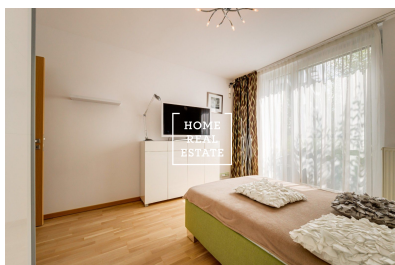

HOME
REAL
ESTATE

Аренда квартиры 3+kk, 85 m2 - Italská, Praha 2

**HOME
REAL
ESTATE**

ID
Предложение
Группа
Меблированная
Форма собственности
Общая площадь
Парковка
Город
Район
Городская часть

[35388](#)
Аренда
3+kk
Меблированная
Частная
85 m²
Да
[Прага](#)
[Praha 2](#)
[Vinohrady](#)