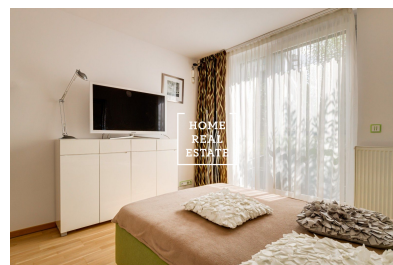

HOME
REAL
ESTATE

Аренда квартиры 3+kk, 85 m2 - Italská, Praha 2

**HOME
REAL
ESTATE**

ID
Предложение
Группа
Меблированная
Форма собственности
Общая площадь
Парковка
Город
Район
Городская часть

[35388](#)
Аренда
3+kk
Меблированная
Частная
85 m²
Да
[Прага](#)
[Praha 2](#)
[Vinohrady](#)