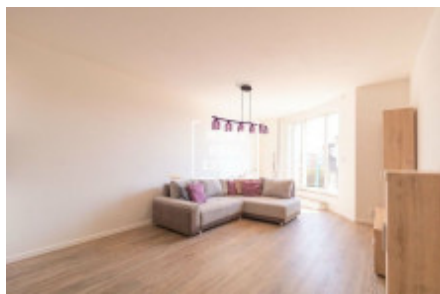

## Аренда квартиры 2+kk, 55 m2 - Turpalevova, Praha 9

ID	<a href="#">35386</a>	Предложение	Аренда
Группа	2+kk	Меблированная	Меблированная
Локация	Turpalevova 713, 199 00 Praha 18, Česko	Форма собственности	Частная
Общая площадь	55 m <sup>2</sup>	Парковка	Да
Город	<a href="#">Прага</a>	Район	<a href="#">Praha 9</a>
Городская часть	<a href="#">Letňany</a>	Статус	Реализовано