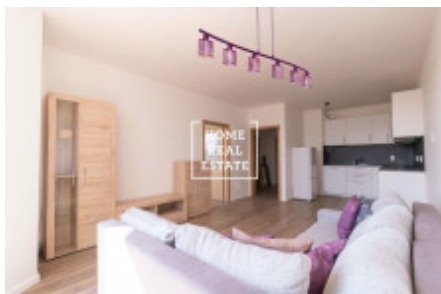

## Аренда квартиры 2+kk, 55 m2 - Turpalevova, Praha 9

ID	<a href="#">35386</a>	Предложение	Аренда
Группа	2+kk	Меблированная	Меблированная
Локация	Turpalevova 713, 199 00 Praha 18, Česko	Форма собственности	Частная
Общая площадь	55 m <sup>2</sup>	Парковка	Да
Город	<a href="#">Прага</a>	Район	<a href="#">Praha 9</a>
Городская часть	<a href="#">Letňany</a>	Статус	Реализовано