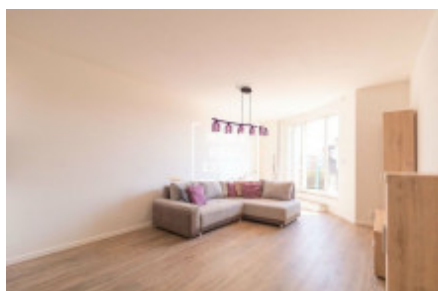

HOME
REAL
ESTATE

Аренда квартиры 2+kk, 55 m² - Turpalevova, Praha 9

ID	35386	Предложение	Аренда
Группа	2+kk	Меблированная	Меблированная
Локация	Turpalevova 713, 199 00 Praha 18, Česko	Форма собственности	Частная
Общая площадь	55 m ²	Парковка	Да
Город	Прага	Район	Praha 9
Городская часть	Letňany	Статус	Реализовано