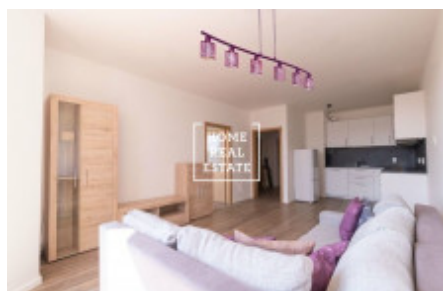

HOME
REAL
ESTATE

Аренда квартиры 2+kk, 55 m² - Turpalevova, Praha 9

ID	35386	Предложение	Аренда
Группа	2+kk	Меблированная	Меблированная
Локация	Turpalevova 713, 199 00 Praha 18, Česko	Форма собственности	Частная
Общая площадь	55 m ²	Парковка	Да
Город	Прага	Район	Praha 9
Городская часть	Letňany	Статус	Реализовано