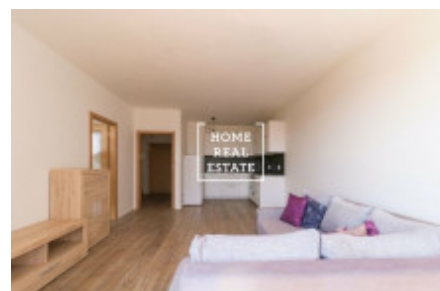

HOME
REAL
ESTATE

Аренда квартиры 2+kk, 55 m² - Turpalevova, Praha 9

ID	35386	Предложение	Аренда
Группа	2+kk	Меблированная	Меблированная
Локация	Turpalevova 713, 199 00 Praha 18, Česko	Форма собственности	Частная
Общая площадь	55 m ²	Парковка	Да
Город	Прага	Район	Praha 9
Городская часть	Letňany	Статус	Реализовано