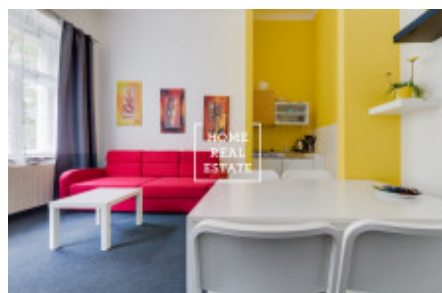

HOME
REAL
ESTATE

Аренда квартиры 1+1, 55 m2 - Vinohradská, Praha 2

ID	35385	Предложение	Аренда
Группа	1+1	Меблированная	Меблированная
Форма собственности	Частная	Общая площадь	55 m ²
Город	Прага	Район	Praha 2
Городская часть	Vinohrady	Статус	Реализовано