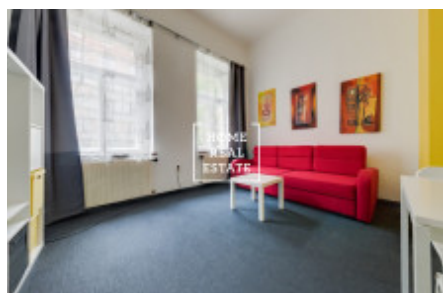

HOME
REAL
ESTATE

Аренда квартиры 1+1, 55 m2 - Vinohradská, Praha 2

ID	35385	Предложение	Аренда
Группа	1+1	Меблированная	Меблированная
Форма собственности	Частная	Общая площадь	55 m ²
Город	Прага	Район	Praha 2
Городская часть	Vinohrady	Статус	Реализовано