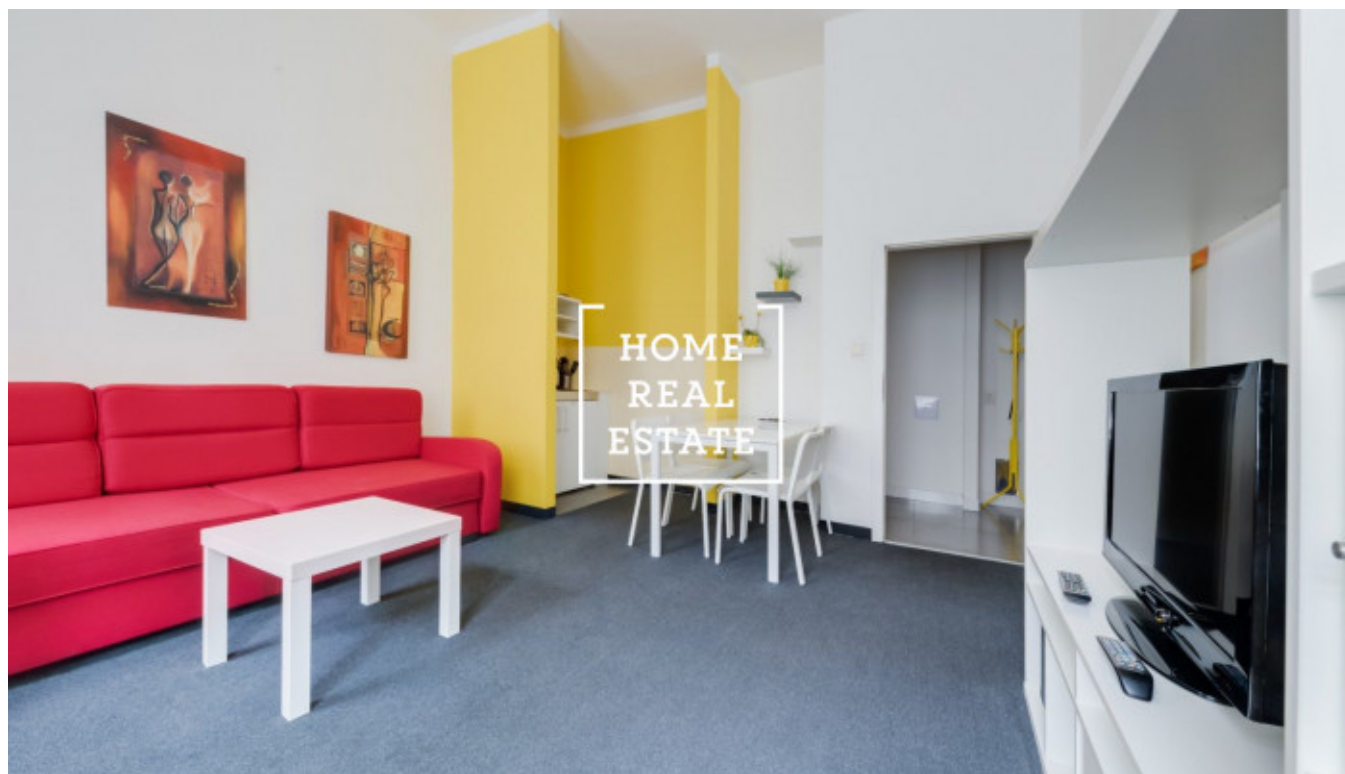

HOME
REAL
ESTATE

Аренда квартиры 1+1, 55 m² - Vinohradská, Praha 2

ID
Предложение
Группа
Меблированная
Форма собственности
Общая площадь
Город
Район
Городская часть

[35385](#)
Аренда
1+1
Меблированная
Частная
55 m²
[Прага](#)
[Praha 2](#)
[Vinohrady](#)