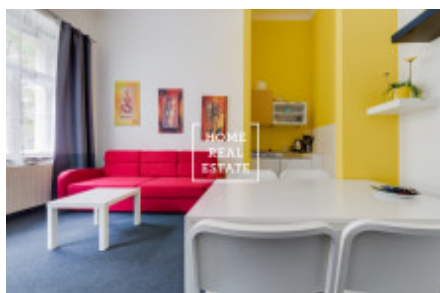

HOME
REAL
ESTATE

Аренда квартиры 1+1, 55 m² - Vinohradská, Praha 2

ID
Предложение
Группа
Меблированная
Форма собственности
Общая площадь
Город
Район
Городская часть

[35385](#)
Аренда
1+1
Меблированная
Частная
55 m²
[Прага](#)
[Praha 2](#)
[Vinohrady](#)