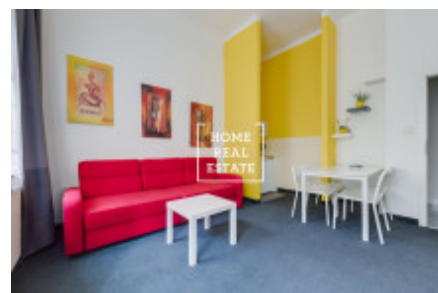

HOME
REAL
ESTATE

Аренда квартиры 1+1, 55 m2 - Vinohradská, Praha 2

ID	35385	Предложение	Аренда
Группа	1+1	Меблированная	Меблированная
Форма собственности	Частная	Общая площадь	55 m ²
Город	Прага	Район	Praha 2
Городская часть	Vinohrady	Статус	Реализовано