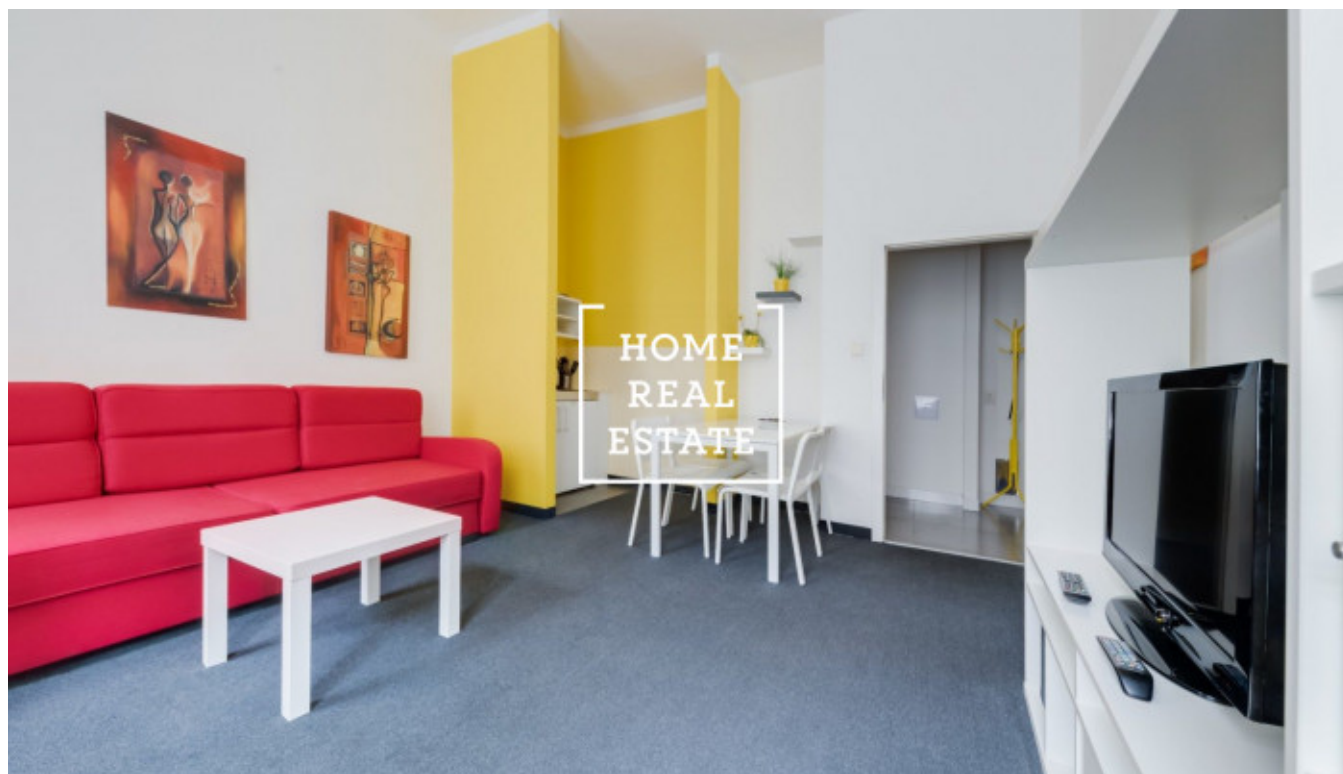

HOME
REAL
ESTATE

Аренда квартиры 1+1, 55 m2 - Vinohradská, Praha 2

ID	35385	Предложение	Аренда
Группа	1+1	Меблированная	Меблированная
Форма собственности	Частная	Общая площадь	55 m ²
Город	Прага	Район	Praha 2
Городская часть	Vinohrady	Статус	Реализовано