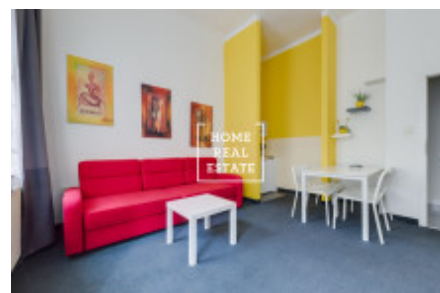

HOME
REAL
ESTATE

Аренда квартиры 1+1, 55 m² - Vinohradská, Praha 2

ID
Предложение
Группа
Меблированная
Форма собственности
Общая площадь
Город
Район
Городская часть

[35385](#)
Аренда
1+1
Меблированная
Частная
55 m²
[Прага](#)
[Praha 2](#)
[Vinohrady](#)