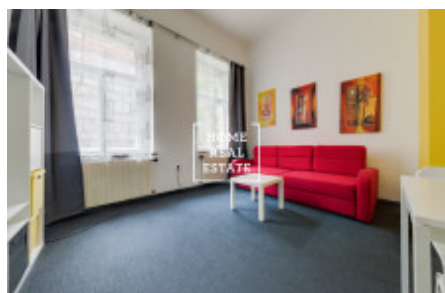

HOME
REAL
ESTATE

Аренда квартиры 1+1, 55 m2 - Vinohradská, Praha 2

ID	35385	Предложение	Аренда
Группа	1+1	Меблированная	Меблированная
Форма собственности	Частная	Общая площадь	55 m ²
Город	Прага	Район	Praha 2
Городская часть	Vinohrady	Статус	Реализовано