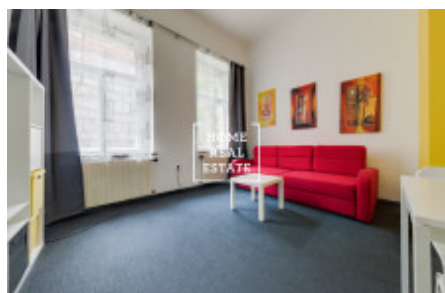

HOME
REAL
ESTATE

Аренда квартиры 1+1, 55 m² - Vinohradská, Praha 2

ID
Предложение
Группа
Меблированная
Форма собственности
Общая площадь
Город
Район
Городская часть

[35385](#)
Аренда
1+1
Меблированная
Частная
55 m²
[Прага](#)
[Praha 2](#)
[Vinohrady](#)