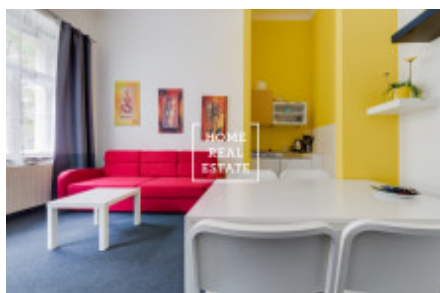

HOME
REAL
ESTATE

Аренда квартиры 1+1, 55 m2 - Vinohradská, Praha 2

ID	35385	Предложение	Аренда
Группа	1+1	Меблированная	Меблированная
Форма собственности	Частная	Общая площадь	55 m ²
Город	Прага	Район	Praha 2
Городская часть	Vinohrady	Статус	Реализовано