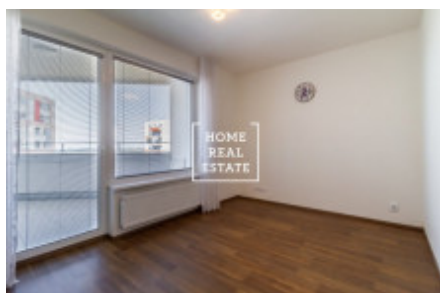

Аренда квартиры 3+kk, 1005 m² - Modenská

ID	35382	Предложение	Аренда
Группа	3+kk	Меблированная	Не меблированная
Форма собственности	Частная	Общая площадь	1005 m ²
Парковка	Да	Город	Прага
Городская часть	Horní Měcholupy	Статус	Реализовано