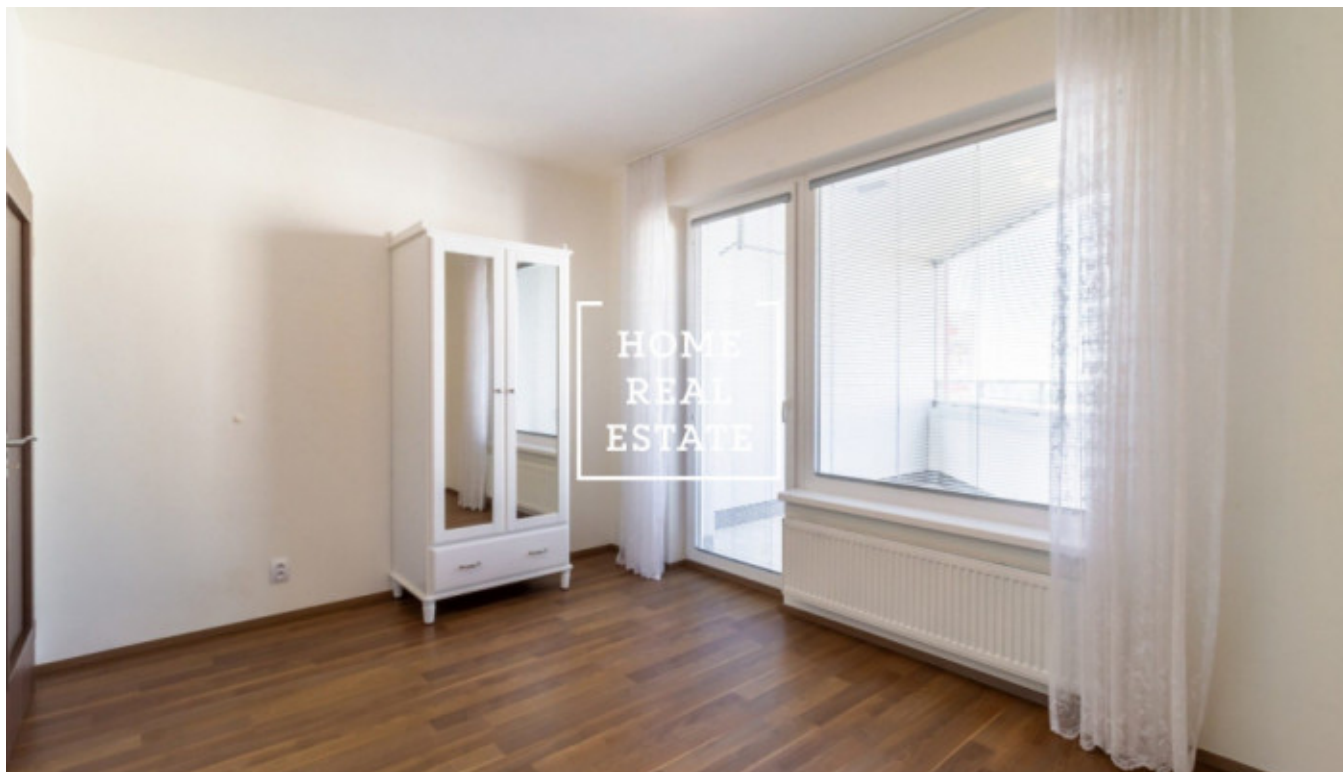

Аренда квартиры 3+kk, 1005 m² - Modenská

ID	35382	Предложение	Аренда
Группа	3+kk	Меблированная	Не меблированная
Форма собственности	Частная	Общая площадь	1005 m ²
Парковка	Да	Город	Прага
Городская часть	Horní Měcholupy	Статус	Реализовано