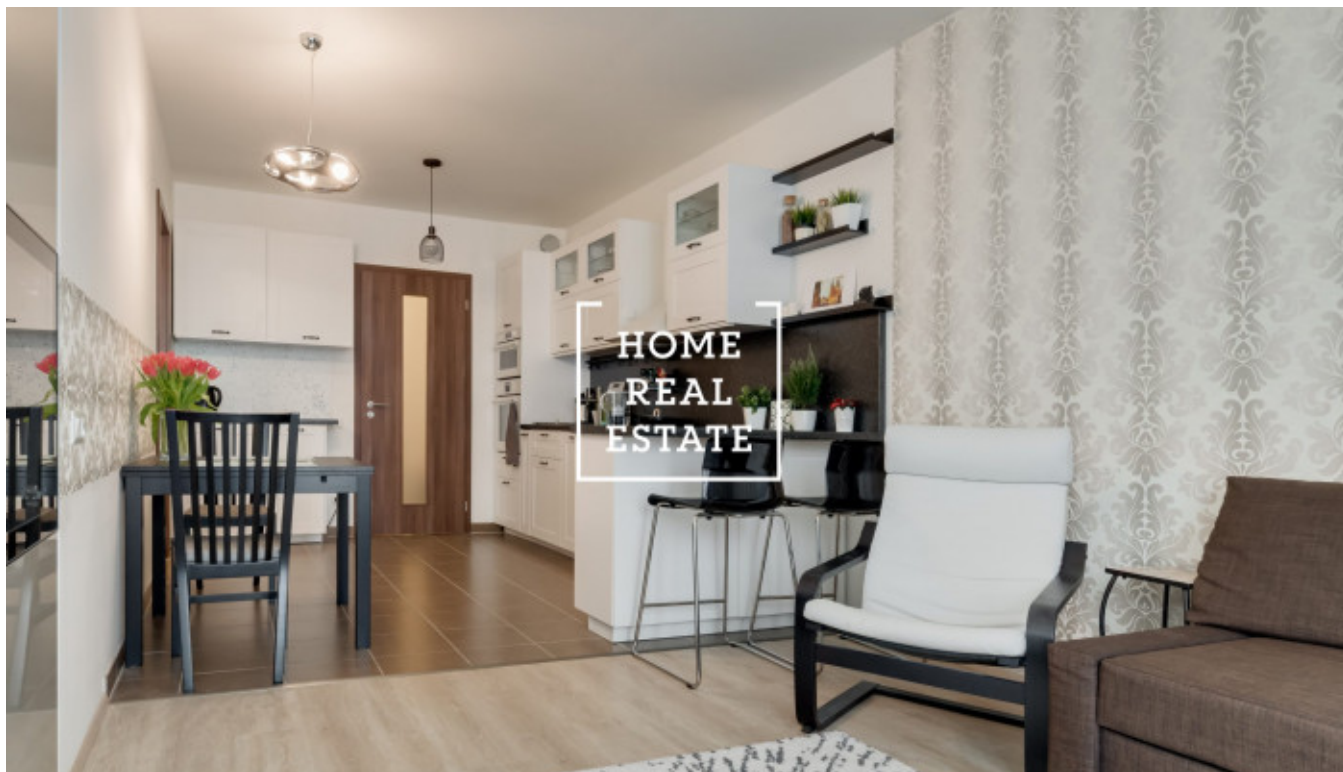

HOME
REAL
ESTATE

Аренда квартиры 2+kk, 512 m² - Olgy Havlové, Praha 3

ID	35381	Предложение	Аренда
Группа	2+kk	Меблированная	Меблированная
Локация	Olgy Havlové 2903, 130 00 Praha 3, Česko	Форма собственности	Частная
Общая площадь	512 m ²	Город	Прага
Район	Praha 3	Городская часть	Žižkov
Статус	Реализовано		