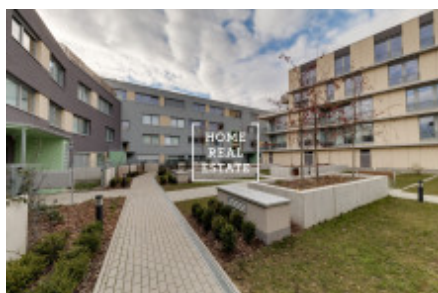

HOME
REAL
ESTATE

Аренда квартиры 2+kk, 512 m² - Olgy Havlové, Praha 3

ID	35381	Предложение	Аренда
Группа	2+kk	Меблированная	Меблированная
Локация	Olgy Havlové 2903, 130 00 Praha 3, Česko	Форма собственности	Частная
Общая площадь	512 m ²	Город	Прага
Район	Praha 3	Городская часть	Žižkov
Статус	Реализовано		