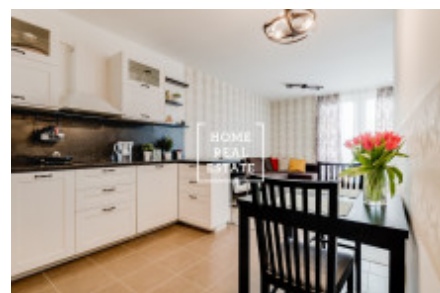

HOME
REAL
ESTATE

Аренда квартиры 2+kk, 512 m² - Olgy Havlové, Praha 3

ID	35381	Предложение	Аренда
Группа	2+kk	Меблированная	Меблированная
Локация	Olgy Havlové 2903, 130 00 Praha 3, Česko	Форма собственности	Частная
Общая площадь	512 m ²	Город	Прага
Район	Praha 3	Городская часть	Žižkov
Статус	Реализовано		