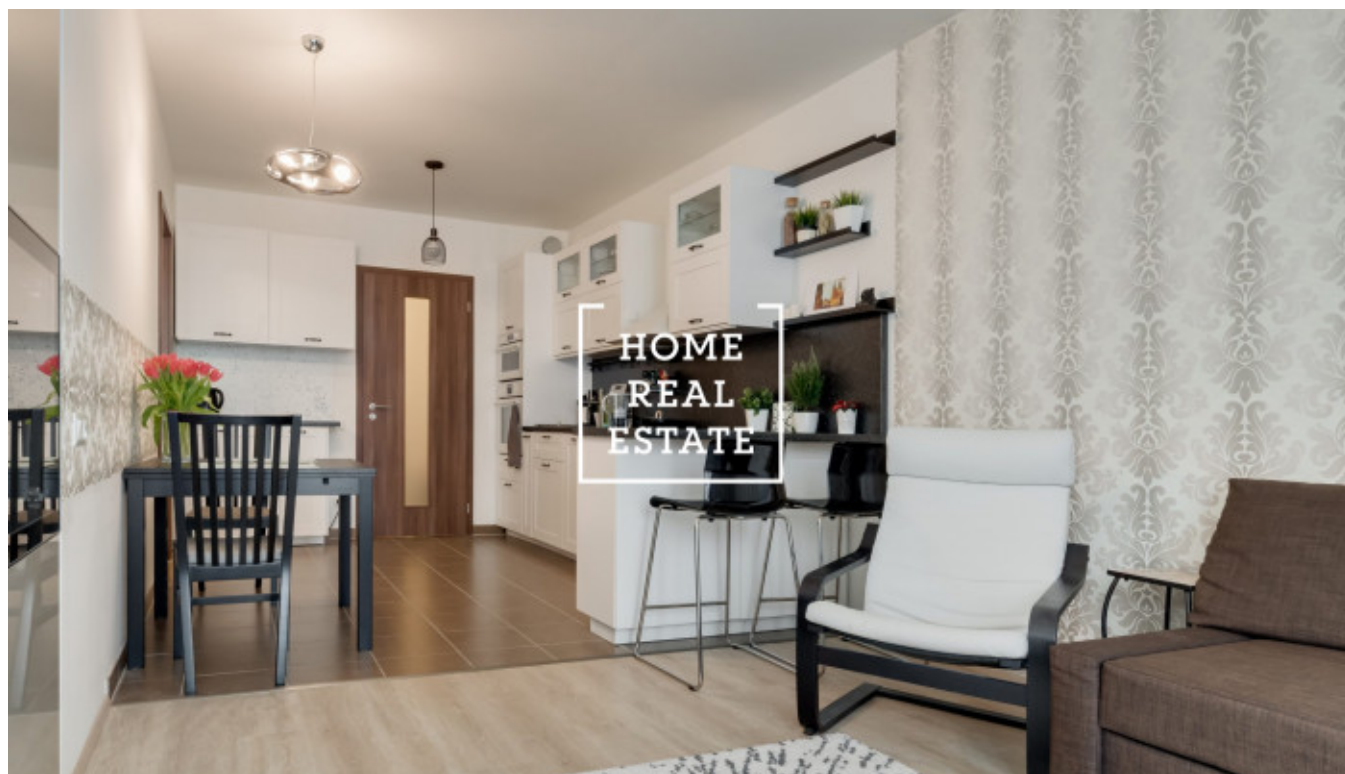

HOME
REAL
ESTATE

Аренда квартиры 2+kk, 512 m² - Olgy Havlové, Praha 3

ID	35381	Предложение	Аренда
Группа	2+kk	Меблированная	Меблированная
Локация	Olgy Havlové 2903, 130 00 Praha 3, Česko	Форма собственности	Частная
Общая площадь	512 m ²	Город	Прага
Район	Praha 3	Городская часть	Žižkov
Статус	Реализовано		