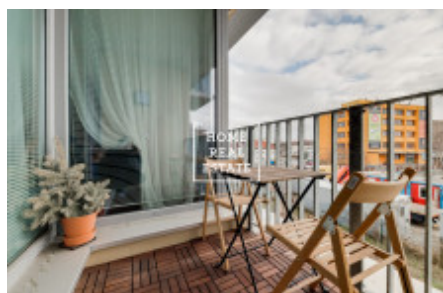

HOME
REAL
ESTATE

Аренда квартиры 2+kk, 512 m² - Olgy Havlové, Praha 3

ID	35381	Предложение	Аренда
Группа	2+kk	Меблированная	Меблированная
Локация	Olgy Havlové 2903, 130 00 Praha 3, Česko	Форма собственности	Частная
Общая площадь	512 m ²	Город	Прага
Район	Praha 3	Городская часть	Žižkov
Статус	Реализовано		