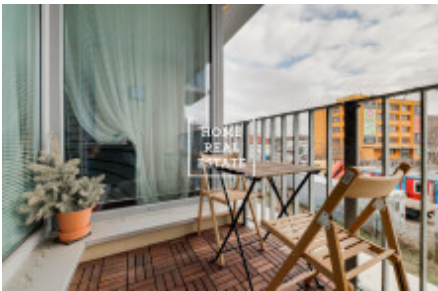

Аренда квартиры 2+kk, 512 m2 - Olgy Havlové, Praha 3

ID	35381	Предложение	Аренда
Группа	2+kk	Меблированная	Меблированная
Локация	Olgy Havlové 2903, 130 00 Praha 3, Česko	Форма собственности	Частная
Общая площадь	512 m ²	Город	Прага
Район	Praha 3	Городская часть	Žižkov
Статус	Реализовано		