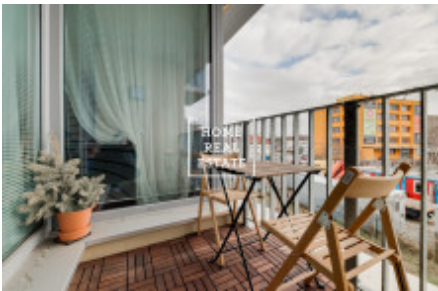

HOME
REAL
ESTATE

Аренда квартиры 2+kk, 512 m² - Olgy Havlové, Praha 3

ID
Предложение
Группа
Меблированная
Локация
Форма собственности
Общая площадь
Город
Район
Городская часть

[35381](#)
Аренда
2+kk
Меблированная
Olgy Havlové 2903, 130 00 Praha
3, Česko
Частная
512 m²
[Прага](#)
[Praha 3](#)
[Žižkov](#)