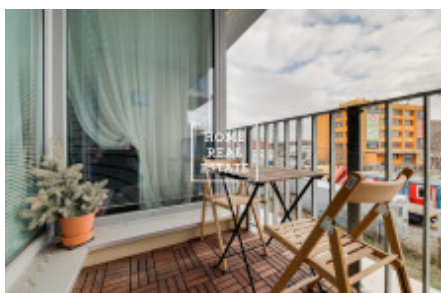

HOME
REAL
ESTATE

Аренда квартиры 2+kk, 512 m² - Olgy Havlové, Praha 3

ID	35381	Предложение	Аренда
Группа	2+kk	Меблированная	Меблированная
Локация	Olgy Havlové 2903, 130 00 Praha 3, Česko	Форма собственности	Частная
Общая площадь	512 m ²	Город	Прага
Район	Praha 3	Городская часть	Žižkov
Статус	Реализовано		