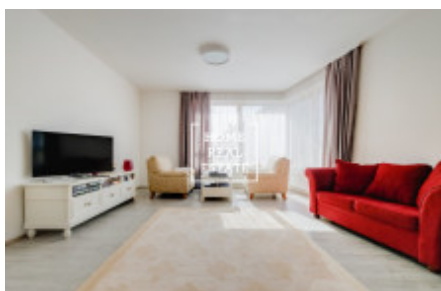

HOME
REAL
ESTATE

Аренда квартиры 2+kk, 80 m² - Donská, Praha 10

ID
Предложение
Группа
Меблированная
Форма собственности
Общая площадь
Парковка
Город
Район
Городская часть

[35379](#)
Аренда
2+kk
Меблированная
Частная
80 m²
Да
[Прага](#)
[Praha 10](#)
[Vršovice](#)