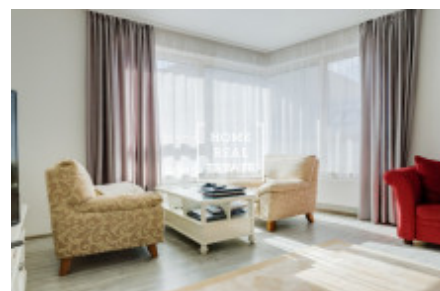

HOME
REAL
ESTATE

Аренда квартиры 2+kk, 80 m² - Donská, Praha 10

ID
Предложение
Группа
Меблированная
Форма собственности
Общая площадь
Парковка
Город
Район
Городская часть

[35379](#)
Аренда
2+kk
Меблированная
Частная
80 m²
Да
[Прага](#)
[Praha 10](#)
[Vršovice](#)