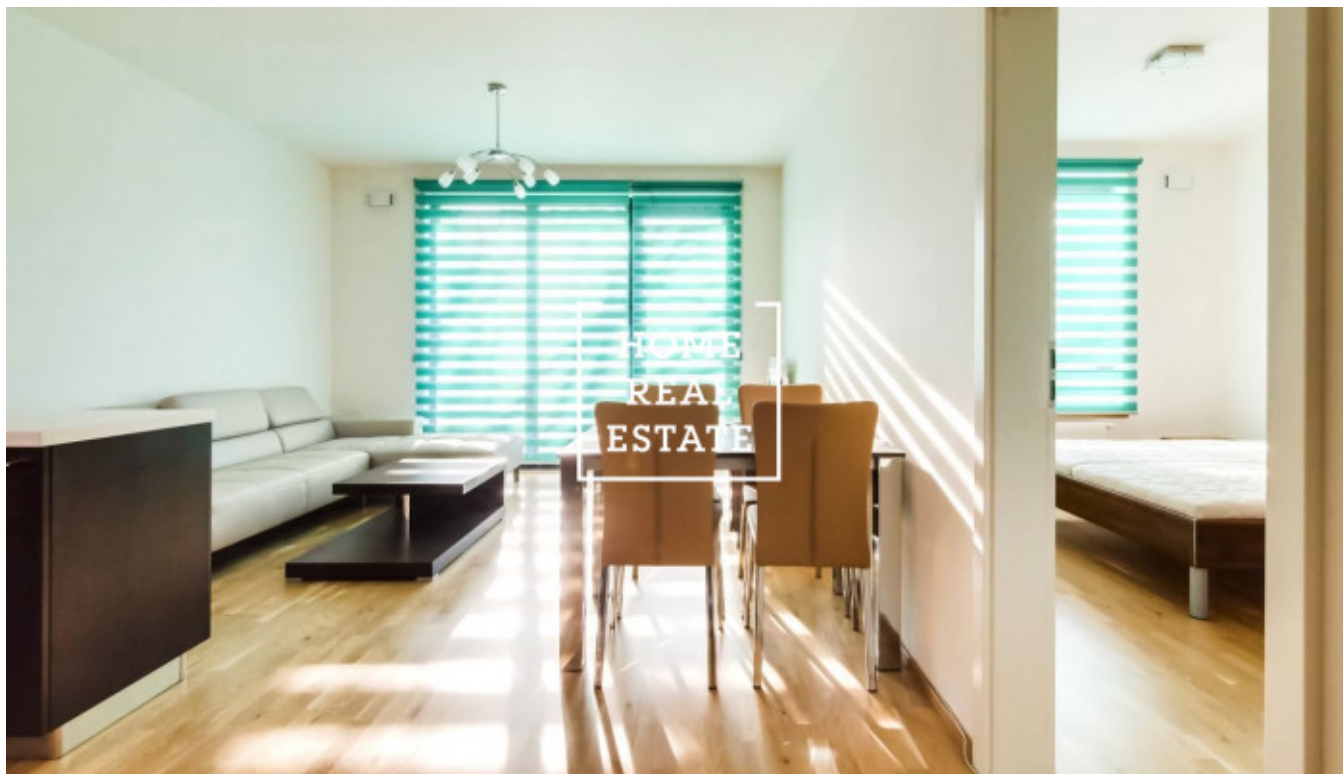

HOME
REAL
ESTATE

Аренда квартиры 2+kk, 65 m2 - Radimova, Praha 6

ID	35374
Предложение	Аренда
Группа	2+kk
Меблированная	Меблированная
Форма собственности	Частная
Общая площадь	65 m ²
Парковка	Да
Город	Прага
Район	Praha 6
Городская часть	Břevnov