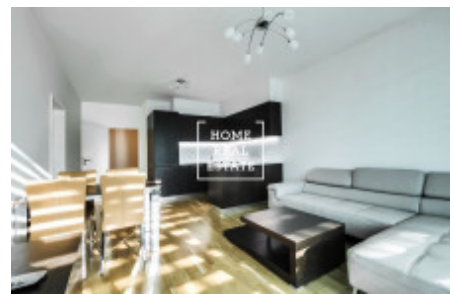

Аренда квартиры 2+kk, 65 m2 - Radimova, Praha 6

ID	35374	Предложение	Аренда
Группа	2+kk	Меблированная	Меблированная
Форма собственности	Частная	Общая площадь	65 m ²
Парковка	Да	Город	Прага
Район	Прага 6	Городская часть	Вřevnov
Статус	Реализовано		