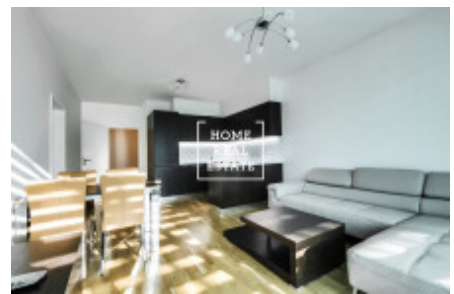

## Аренда квартиры 2+kk, 65 m2 - Radimova, Praha 6

ID	<a href="#">35374</a>	Предложение	Аренда
Группа	2+kk	Меблированная	Меблированная
Форма собственности	Частная	Общая площадь	65 m <sup>2</sup>
Парковка	Да	Город	<a href="#">Прага</a>
Район	<a href="#">Прага 6</a>	Городская часть	<a href="#">Вřevnov</a>
Статус	Реализовано		