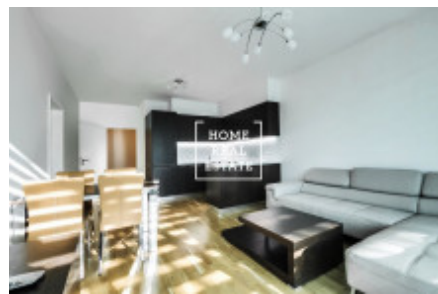

HOME
REAL
ESTATE

Аренда квартиры 2+kk, 65 m2 - Radimova, Praha 6

ID	35374
Предложение	Аренда
Группа	2+kk
Меблированная	Меблированная
Форма собственности	Частная
Общая площадь	65 m ²
Парковка	Да
Город	Прага
Район	Praha 6
Городская часть	Břevnov