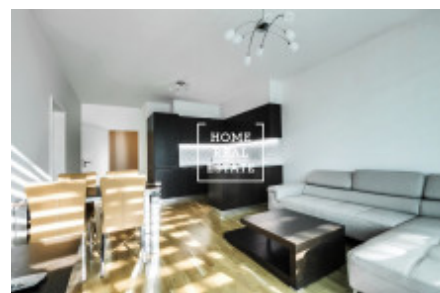

Аренда квартиры 2+kk, 65 m² - Radimova, Praha 6

ID	35374	Предложение	Аренда
Группа	2+kk	Меблированная	Меблированная
Форма собственности	Частная	Общая площадь	65 m ²
Парковка	Да	Город	Прага
Район	Praha 6	Городская часть	Вřevnov
Статус	Реализовано		