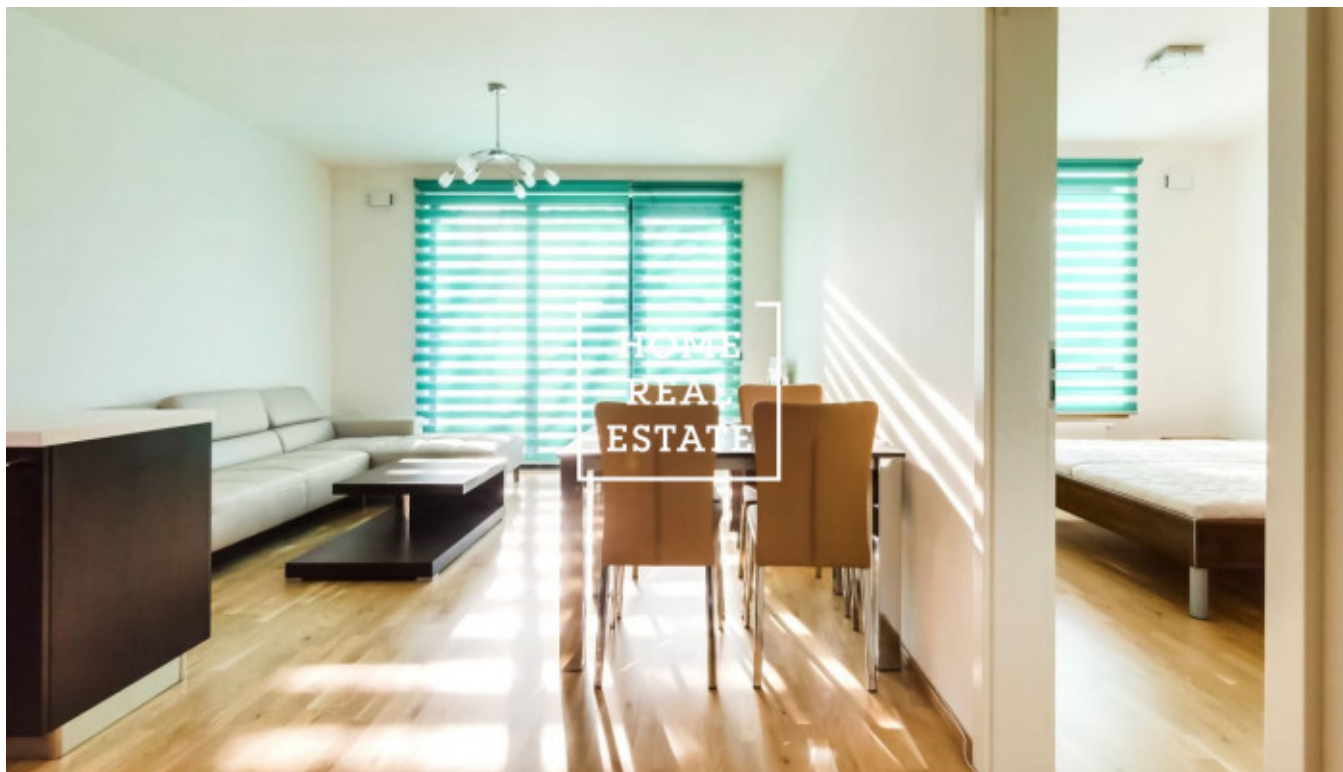

Аренда квартиры 2+kk, 65 m² - Radimova, Praha 6

ID	35374	Предложение	Аренда
Группа	2+kk	Меблированная	Меблированная
Форма собственности	Частная	Общая площадь	65 m ²
Парковка	Да	Город	Прага
Район	Praha 6	Городская часть	Вřevnov
Статус	Реализовано		