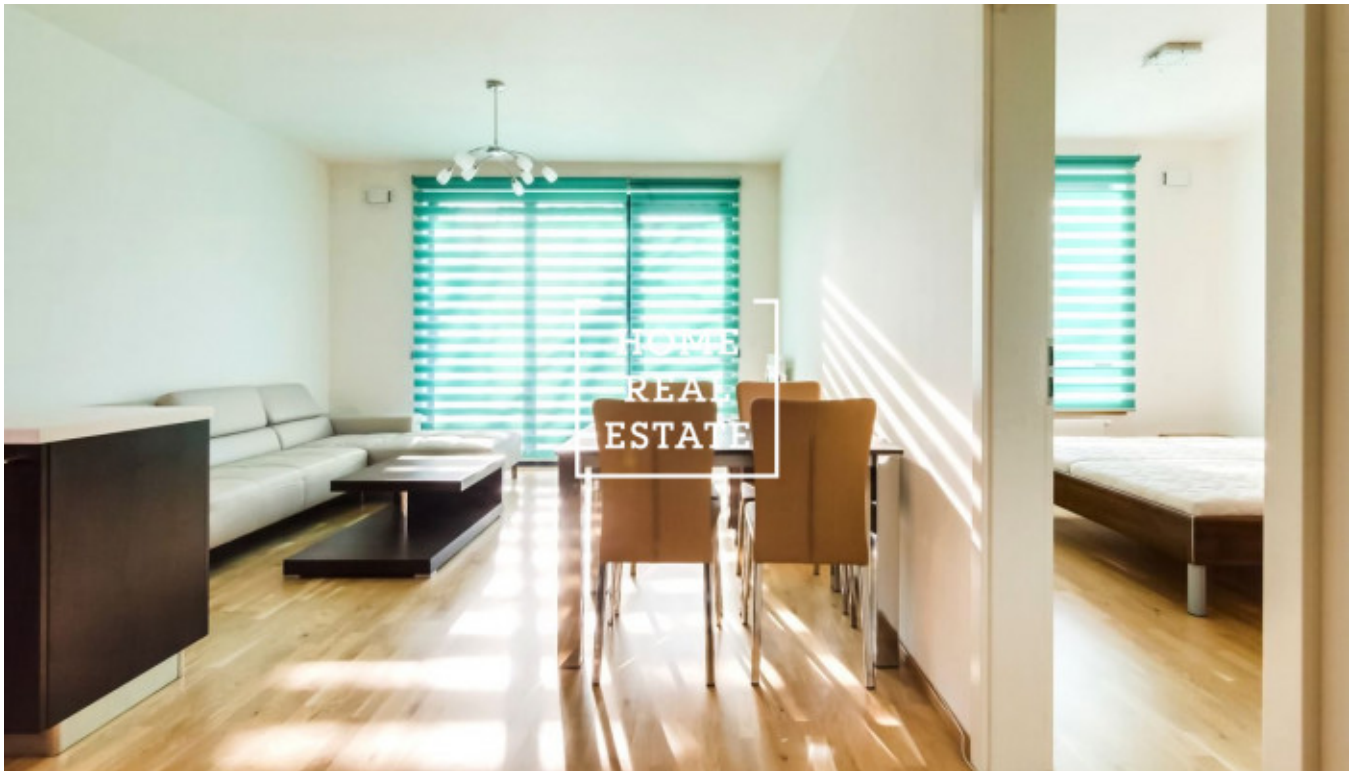

## Аренда квартиры 2+kk, 65 m2 - Radimova, Praha 6

ID	<a href="#">35374</a>	Предложение	Аренда
Группа	2+kk	Меблированная	Меблированная
Форма собственности	Частная	Общая площадь	65 m <sup>2</sup>
Парковка	Да	Город	<a href="#">Прага</a>
Район	<a href="#">Прага 6</a>	Городская часть	<a href="#">Вřevnov</a>
Статус	Реализовано		