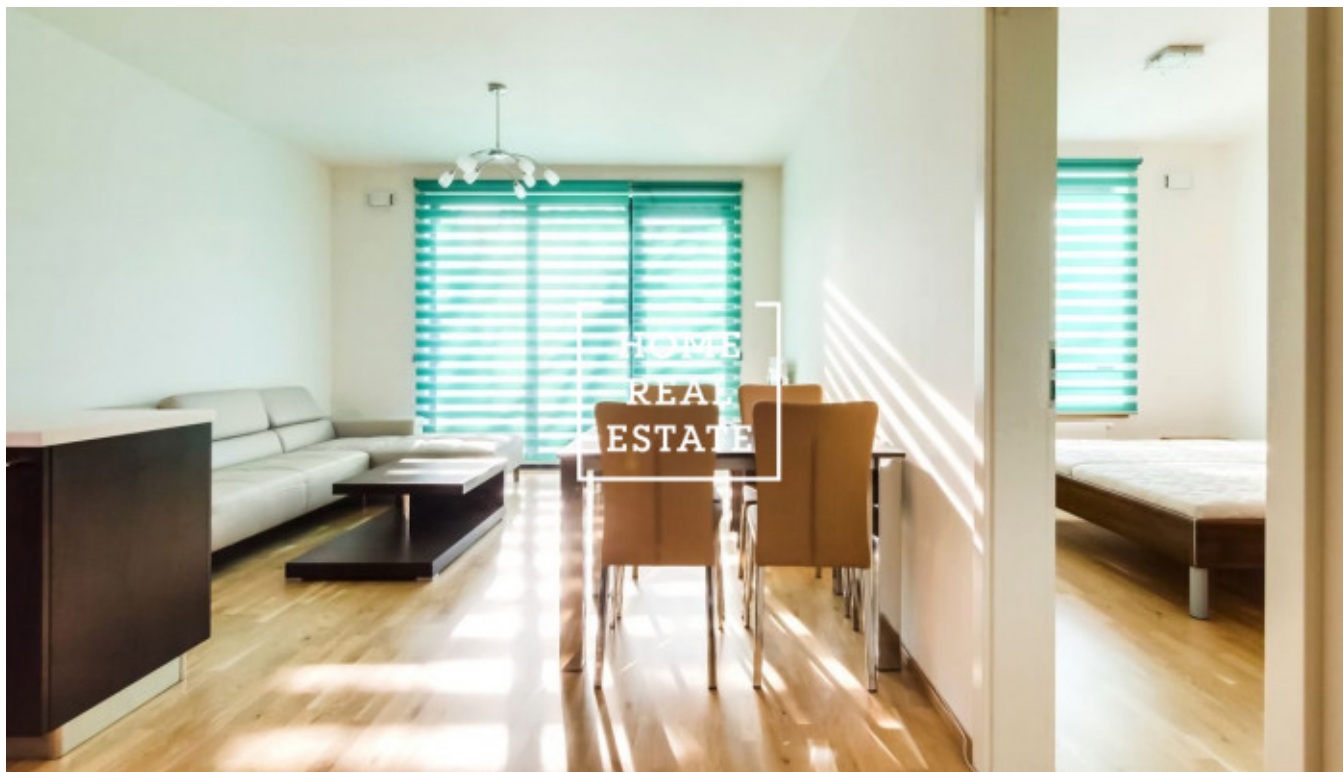

Аренда квартиры 2+kk, 65 m2 - Radimova, Praha 6

ID	35374	Предложение	Аренда
Группа	2+kk	Меблированная	Меблированная
Форма собственности	Частная	Общая площадь	65 m ²
Парковка	Да	Город	Прага
Район	Praha 6	Городская часть	Вřevnov
Статус	Реализовано		