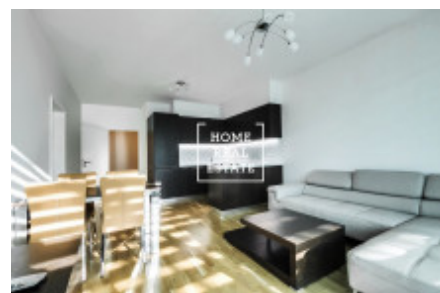

Аренда квартиры 2+kk, 65 m2 - Radimova, Praha 6

ID	35374	Предложение	Аренда
Группа	2+kk	Меблированная	Меблированная
Форма собственности	Частная	Общая площадь	65 m ²
Парковка	Да	Город	Прага
Район	Praha 6	Городская часть	Вřevnov
Статус	Реализовано		