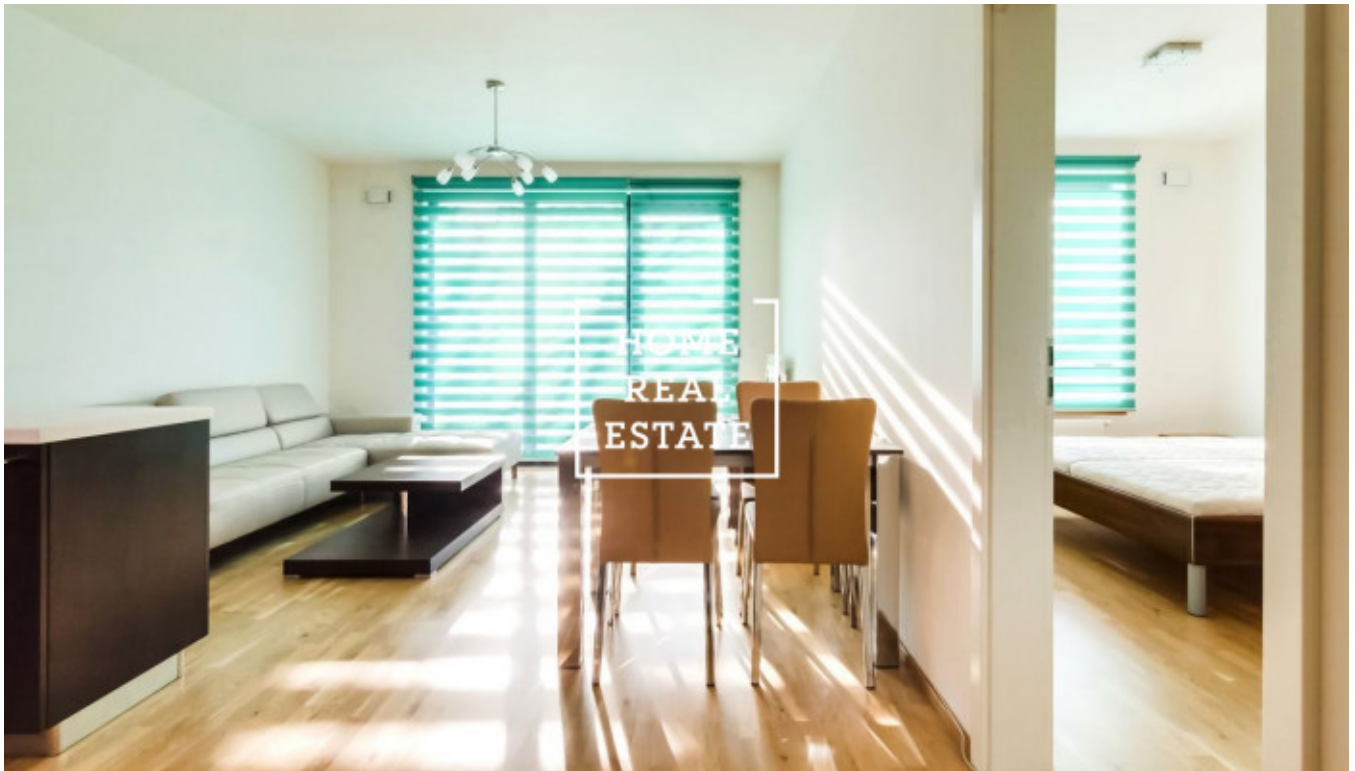

Аренда квартиры 2+kk, 65 m2 - Radimova, Praha 6

ID	35374	Предложение	Аренда
Группа	2+kk	Меблированная	Меблированная
Форма собственности	Частная	Общая площадь	65 m ²
Парковка	Да	Город	Прага
Район	Прага 6	Городская часть	Вřevnov
Статус	Реализовано		