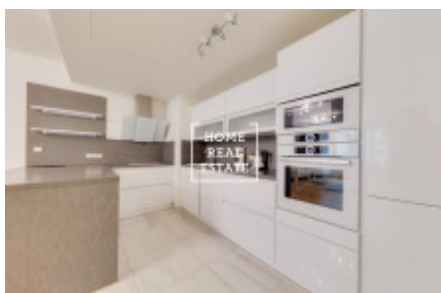

Аренда квартиры 3+kk, 105 m2 - Rubešova, Praha 2

ID	35372	Предложение	Аренда
Группа	3+kk	Меблированная	Меблированная
Форма собственности	Частная	Общая площадь	105 m ²
Город	Прага	Район	Praha 2
Городская часть	Vinohrady	Статус	Реализовано