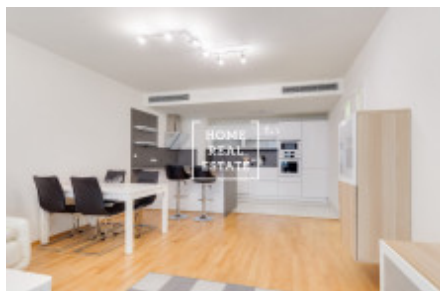

HOME
REAL
ESTATE

Аренда квартиры 3+kk, 105 m² - Rubešova, Praha 2

ID
Предложение
Группа
Меблированная
Форма собственности
Общая площадь
Город
Район
Городская часть

[35372](#)
Аренда
3+kk
Меблированная
Частная
105 m²
[Прага](#)
[Praha 2](#)
[Vinohrady](#)