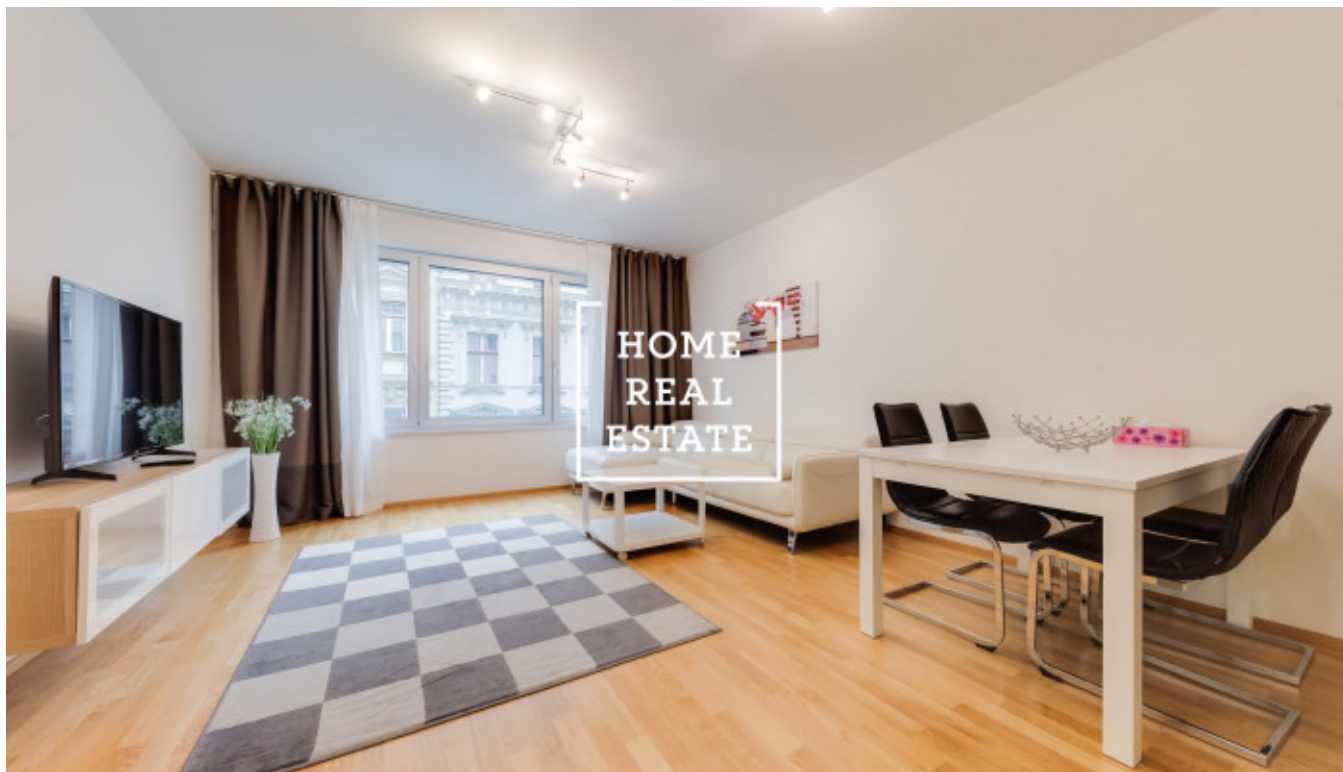

HOME
REAL
ESTATE

Аренда квартиры 3+kk, 105 m² - Rubešova, Praha 2

ID
Предложение
Группа
Меблированная
Форма собственности
Общая площадь
Город
Район
Городская часть

[35372](#)
Аренда
3+kk
Меблированная
Частная
105 m²
[Прага](#)
[Praha 2](#)
[Vinohrady](#)