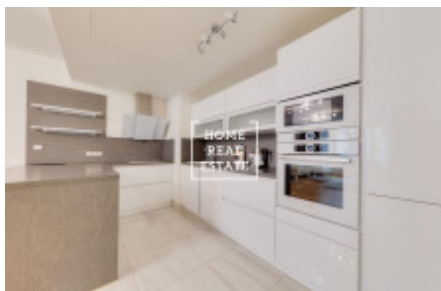

HOME
REAL
ESTATE

Аренда квартиры 3+kk, 105 m² - Rubešova, Praha 2

ID
Предложение
Группа
Меблированная
Форма собственности
Общая площадь
Город
Район
Городская часть

[35372](#)
Аренда
3+kk
Меблированная
Частная
105 m²
[Прага](#)
[Praha 2](#)
[Vinohrady](#)