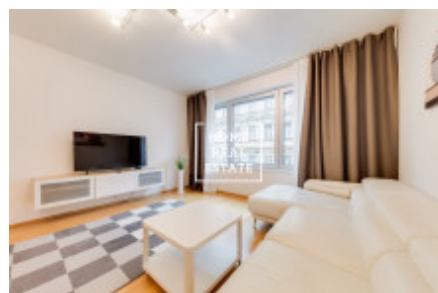

Аренда квартиры 3+kk, 105 m2 - Rubešova, Praha 2

ID	35372	Предложение	Аренда
Группа	3+kk	Меблированная	Меблированная
Форма собственности	Частная	Общая площадь	105 m ²
Город	Прага	Район	Praha 2
Городская часть	Vinohrady	Статус	Реализовано