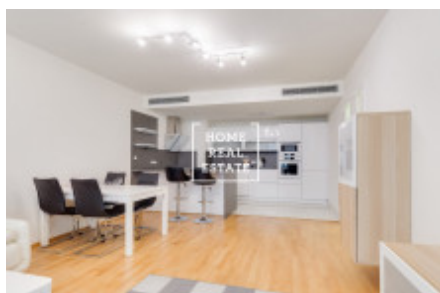

Аренда квартиры 3+kk, 105 m2 - Rubešova, Praha 2

ID	35372	Предложение	Аренда
Группа	3+kk	Меблированная	Меблированная
Форма собственности	Частная	Общая площадь	105 m ²
Город	Прага	Район	Praha 2
Городская часть	Vinohrady	Статус	Реализовано