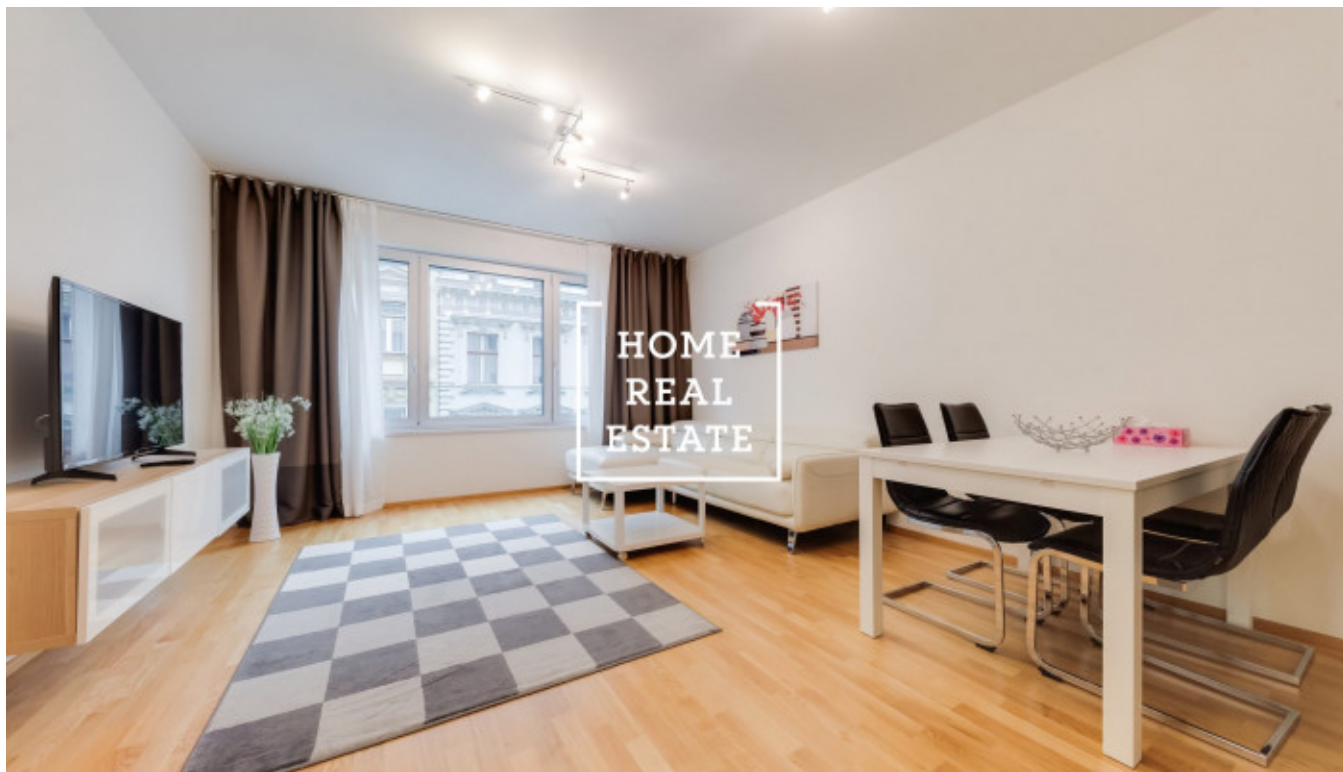

Аренда квартиры 3+kk, 105 m2 - Rubešova, Praha 2

ID	35372	Предложение	Аренда
Группа	3+kk	Меблированная	Меблированная
Форма собственности	Частная	Общая площадь	105 m ²
Город	Прага	Район	Praha 2
Городская часть	Vinohrady	Статус	Реализовано